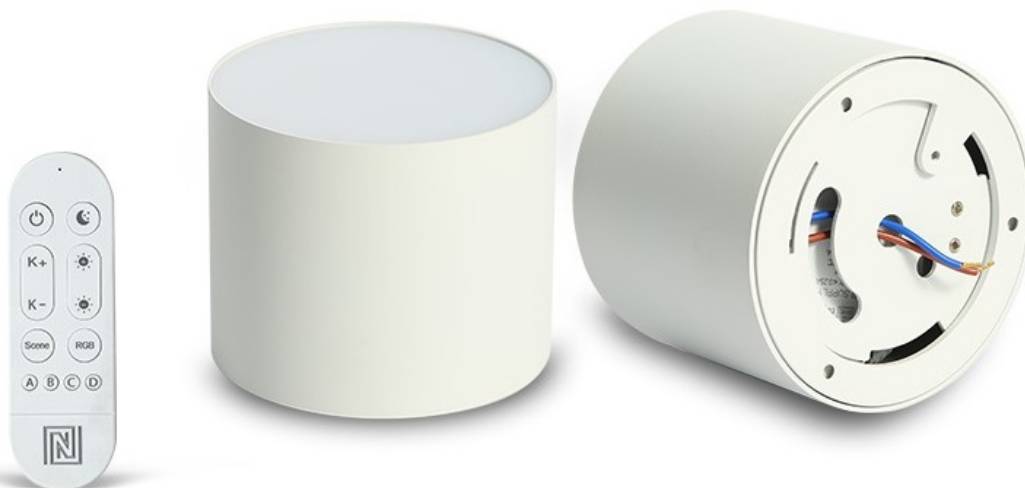

### IMMAX NEO LITE RONDATES SMART - světlo pro chytrý a moderní domov

**Kompaktní stropní svítidlo IMMAX NEO LITE RONDATES SMART**, které poskytne komfortní osvětlení v každém interiéru. Je vhodné pro nenáročné uživatele, kteří ocení možnost ovládání na dálku pomocí ovladače. Díky **podpoře bezdrátové Wi-Fi komunikace na protokolu Tuya** můžete osvětlení integrovat do **aplikace IMMAX NEO PRO** a ovládat veškerá kompatibilní světla skrze smartphone.

Jednoduše vytvoříte světelné aranžmá pro jakoukoli situaci - relax, romantiku i pracovní nasazení. Světlo IMMAX NEO LITE RONDATES SMART totiž produkuje **barevnou teplotu v rozmezí 2700-6500 K** a ve spojení s funkcí stmívání se přizpůsobí všem vašim požadavkům. Potěší také **podpora hlasových asistentů** Amazon Alexa, Google Assistant a Apple Siri.

## IMMAX NEO LITE RONDATES SMART 32 W

LED stropní svítidlo pro chytrou domácnost. Díky svému **modernímu designu** dokonale splyne s každým interiérem. Vyspělá technologie bezdrátové komunikace pomocí Wi-Fi na protokolu **Tuya** umožní integraci svítidla do aplikace **IMMAX NEO PRO**. I na dálku tak můžete vytvořit ideální osvětlení, změnit barvu světla od teplé bílé po studenou bílou či nastavit intenzitu světla. Systém IMMAX NEO LITE je plně kompatibilní se Samsung SmartThings, Philips HUE, Lidl, Somfy Tahoma a **podporuje hlasové asistenty** Amazon Alexa, Google Assistant a Apple Siri. Svítidlo lze propojit s pohybovým a světelným senzorem, což umožňuje automatické rozsvícení světla po setmění při detekci pohybu a přispívá ke zvýšení bezpečnosti a pohodlí v domácnosti.