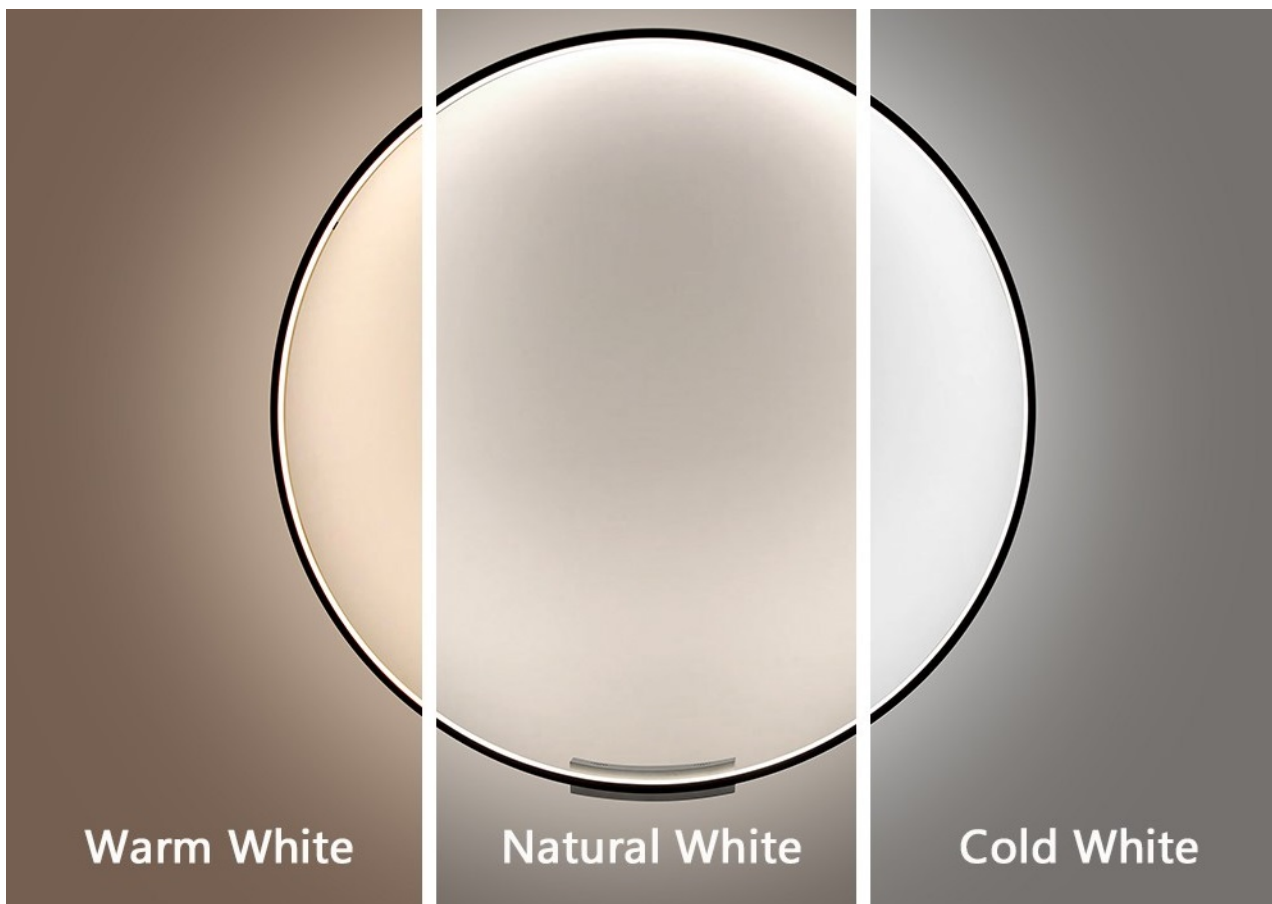

36 měs.

Stav:

Nové zboží

Popis

Moderní domov s osvětlením IMMAX NEO FINO

Kruhové svítidlo IMMAX NEO FINO je nejenom praktickým, ale také stylovým doplňkem do vaší domácnosti. Kombinuje **elegantní kruhový design s flexibilní montáží** na stěnu nebo strop. Díky funkci **stmívání** a nastavení rozsahu **barevné teploty 2700-6500 K** vykouzlíte doma osvětlení pro jakoukoli příležitost - pro večerní odpočinek a relax i povzbuzující světlo pro podporu soustředění a práci.

Navíc díky kruhovému provedení **směřuje světlo dovnitř**, takže nedochází k oslnění jako u běžných zdrojů světla. Mezi další přednosti světla **IMMAX NEO FINO** patří možnost **propojení s chytrou bránou IMMAX NEO**, díky čemuž poté můžete světlo ovládat pomocí dálkového ovladače nebo **mobilní aplikace**.

IMMAX NEO FINO 80 cm 50 W

Stylové a štíhlé kruhové světlo v černé barvě, které poskytuje moderní a sofistikované osvětlení pro váš interiér. Světlo FINO je díky svému všestrannému designu vhodné pro montáž na **zed' i strop**, což vám poskytuje flexibilitu v jeho umístění. Navíc **svítí směrem dovnitř** a tedy neoslňuje. Umožňuje přizpůsobit jak intenzitu, tak i teplotu světla od teplé po studenou bílou. Svítidlo lze propojit s chytrou bránou **IMMAX NEO** a ovládat tak celou síť domácích světelných zdrojů skrze dálkový ovladač či aplikaci v mobilním telefonu. Dálkový ovladač **Zigbee 3.0** je součástí balení. Systém je **kompatibilní s iOS, Android, Amazon Alexa, Apple Siri, Google Assistant, Tuya, Philips HUE či Somfy**.