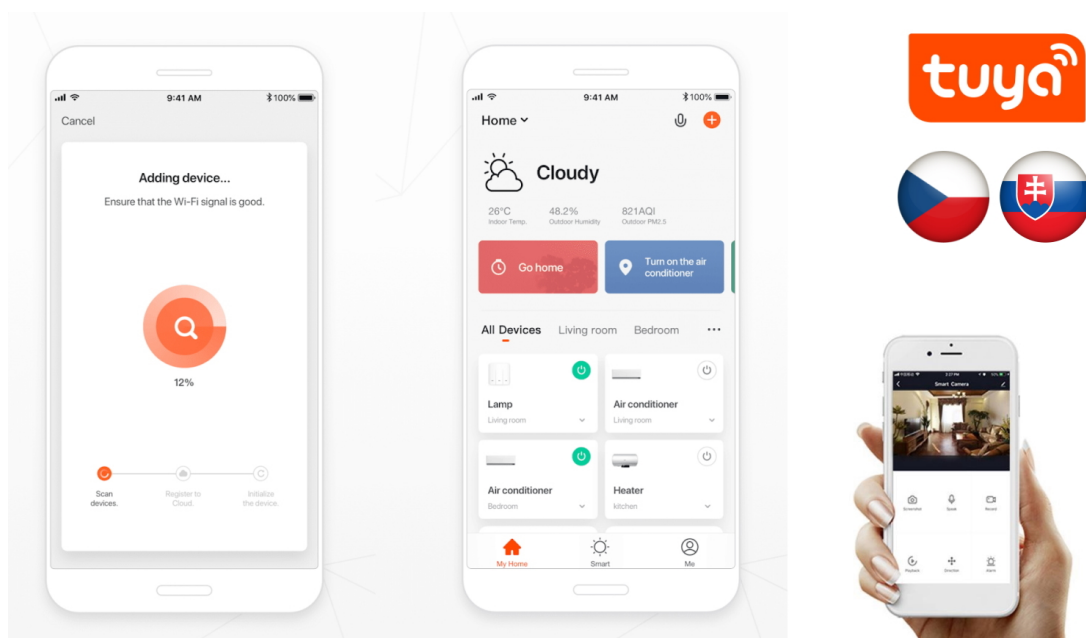

IMMAX NEO FINO 80 cm 55 W

Stylové a štíhlé kruhové světlo v černé barvě, které poskytuje moderní a sofistikované osvětlení pro váš interiér. Světlo FINO je díky svému všestrannému designu vhodné pro montáž na **zed' i strop**, což vám poskytuje flexibilitu v jeho umístění. Umožňuje přizpůsobit jak intenzitu, tak i teplotu světla od teplé po studenou bílou. Svítidlo lze propojit s chytrou bránou **IMMAX NEO** a ovládat tak celou síť domácích světelných zdrojů skrze dálkový ovladač či aplikaci v mobilním telefonu. Dálkový ovladač **Zigbee 3.0** je součástí balení. Systém je **kompatibilní s iOS, Android, Amazon Alexa, Apple Siri, Google Assistant, Tuya, Philips HUE či Somfy**.

Součástí balení je dálkový ovladač.

ZÁKLADNÍ SPECIFIKACE

Příkon: 55 W

Světelný tok: 4285 lm

Barevná teplota: 2700–6500 K

Index podání barev: > 86

Stmívání: ano

Minimální životnost: 50 000 hodin

Materiál: kov + plast

Vstupní napětí: AC 220–230 V

Rozměry: 800 × 800 mm

Vzdálenost od stropu: 80 mm

Barva: černá

Energetická třída (EEI): G

TuyaSmart:

[Aplikace pro Android](#)

[Aplikace pro iOS](#)