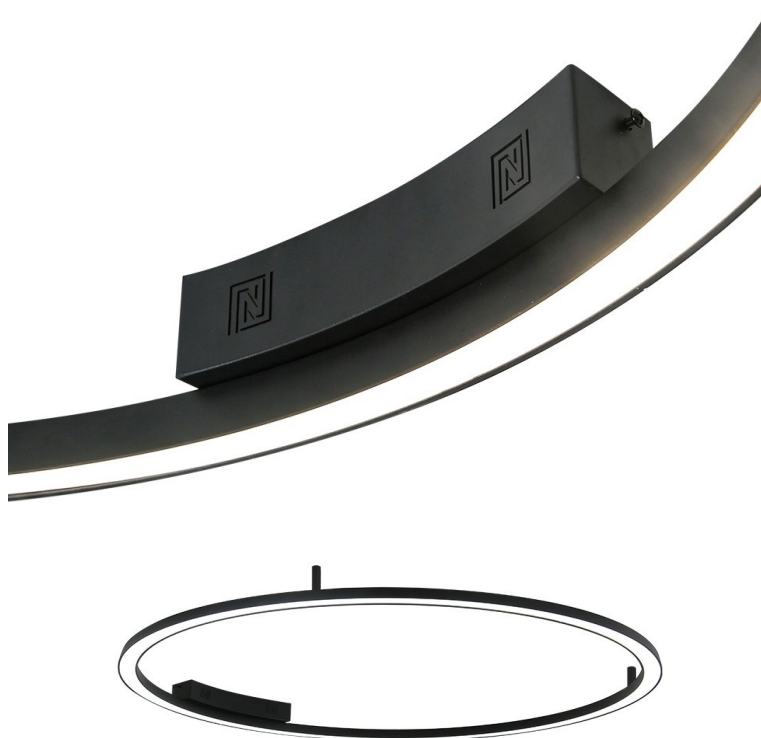

## Moderní domov s osvětlením IMMAX NEO FINO

**Kruhové svítidlo IMMAX NEO FINO** je nejenom praktickým, ale také stylovým doplňkem do vaší domácnosti. Kombinuje **elegantní kruhový design s flexibilní montáží** na stěnu nebo strop. Díky funkci **stmívání** a nastavení rozsahu **barevné teploty 2700-6500 K** vykouzlíte doma osvětlení pro jakoukoli příležitost - pro večerní odpočinek a relax i povzbuzující světlo pro podporu soustředění a práci. Mezi další přednosti světla **IMMAX NEO FINO** patří možnost **propojení s chytrou bránou IMMAX NEO**, díky čemuž poté můžete světlo ovládat pomocí dálkového ovladače nebo **mobilní aplikace**.

## IMMAX NEO FINO 80 cm 55 W

Stylové a štíhlé kruhové světlo v černé barvě, které poskytuje moderní a sofistikované osvětlení pro váš interiér. Světlo FINO je díky svému všestrannému designu vhodné pro montáž na **zed' i strop**, což vám poskytuje flexibilitu v jeho umístění. Umožňuje přizpůsobit jak intenzitu, tak i teplotu světla od teplé po studenou bílou. Svítidlo lze propojit s chytrou bránou **IMMAX NEO** a ovládat tak celou síť domácích světelných zdrojů skrze dálkový ovladač či aplikaci v mobilním telefonu. Dálkový ovladač **Zigbee 3.0** je součástí balení. Systém je **kompatibilní s iOS, Android, Amazon Alexa, Apple Siri, Google Assistant, Tuya, Philips HUE či Somfy**.