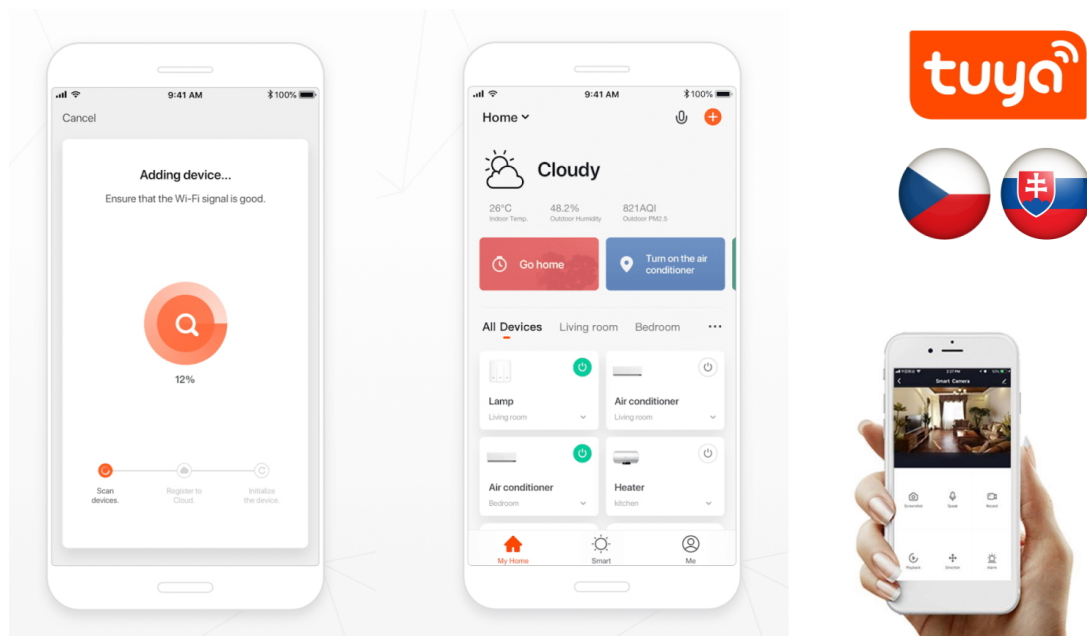

24 měs.

Stav:

Nové zboží

Popis

IMMAX NEO LITE LINK SMART - chytré osvětlení uvnitř i venku

Svítidlo IMMAX NEO LITE LINK SMART moderního stříhu, které je vhodné pro osvětlení každého venkovního i vnitřního prostoru. Díky možnosti instalace **ve svislé i vodorovné poloze** se přizpůsobí prostorovým požadavkům a je možné jej umístit na strop i stěnu. Pro potřeby venkovního využití splňuje **konstrukce stupeň krytí IP44**. **IMMAX NEO LITE LINK SMART** produkuje světlo v rozmezí **barevné teploty 3000-6000 K**, díky čemuž poskytne kvalitní osvětlení po celý den i noc a podle vašich potřeb. Samozřejmostí je také funkce stmívání. Bezdrátovou komunikaci zajišťuje **rozhraní Wi-Fi Tuya**, a tak osvětlení jednoduše integrujete do systému chytrého domu a **aplikace IMMAX NEO PRO** ve smartphonu nebo tabletu.

Venkovní nástěnné LED svítidlo pro chytrou domácnost. Nabízí vodorovnou i svislou instalaci, což umožňuje flexibilní umístění podle vašich potřeb. Světlo svítí po celé délce do obou stran (při vodorovné instalaci nahoru a dolů). Díky krytí **IP44** je svítidlo vhodné i pro venkovní použití, což z něj dělá perfektní volbu pro osvětlení vašeho domu, balkonu i terasy. V interiéru lze použít na chodbách i v koupelně. Vyspělá technologie ve svítidle, komunikující bezdrátově pomocí **Wi-Fi na protokolu Tuya**, umožní integraci svítidla do aplikace **IMMAX NEO PRO** v mobilním telefonu. Samozřejmostí je kompatibilita s hlasovými asistenty **Amazon Alexa, Google Assistant, Apple Siri**. Součástí balení je také dálkový ovladač.