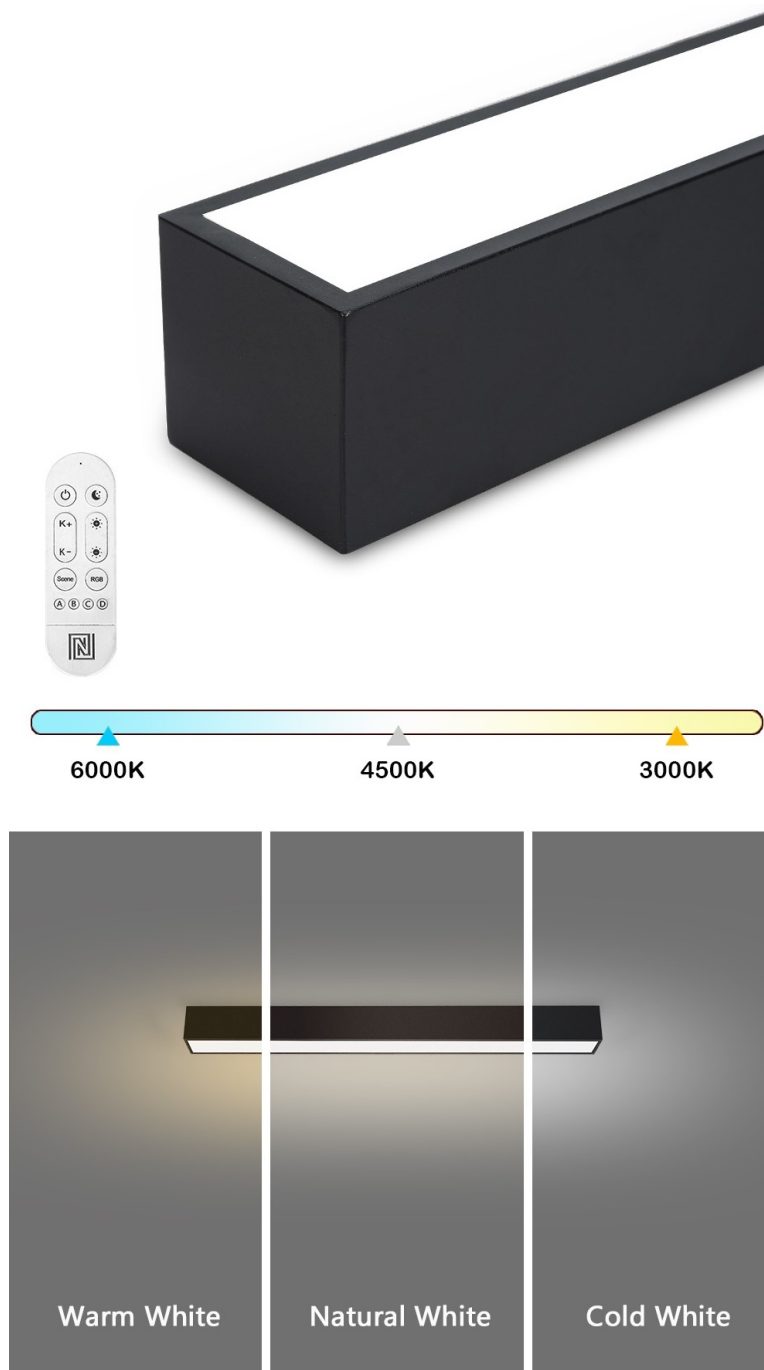

24 měs.

Stav:

Nové zboží

Popis

IMMAX NEO LITE LUNGO SMART - osvětlení pro každou chytrou domácnost

Chytré stropní svítidlo IMMAX NEO LITE LUNGO SMART pro osvětlení domácnosti. Svým **štíhlým a elegantním designem** je vhodné pro umístění do různých obytných místností, chodby, a dokonce i kanceláře. Disponuje funkcí **stmívání** a **nastavitelné barevné teploty v rozmezí 3000-6000 K**, díky čemuž produkuje teplé až studené bílé světlo. Vytvoří tak osvětlení jak pro večerní relax, tak pro pracovní nasazení a soustředěný výkon.

Poskytne vám správné světlo pro široké spektrum činností během celého dne. **Smart osvětlení IMMAX NEO LITE LUNGO** lze ovládat pomocí **dálkového ovladače**, který je součástí balení, nebo skrze **mobilní aplikaci IMMAX NEO PRO** v smartphonu či tabletu. Díky tomu tak můžete světlo ovládat odkudkoli a vytvořit si přívětivé osvětlení ještě před příchodem domů. Případně vytvořit zdání přítomnosti a jednoduše odradit neinvitované návštěvníky.

IMMAX NEO LITE LUNGO SMART 58 cm černé

Stropní svítidlo pro chytrou domácnost, které nabízí možnost **výběru odstínu bílé** barvy a dokonale osvětlí interiér. Svítidla LUNGO dodávají prostoru moderní a nadčasově laděný vzhled, který nikdy nezestárne. Tenké, podlouhlé světlo o **délce 58 cm** přináší styl a funkčnost i do úzkých prostorů a je tak vhodnou volbou pro chodby, koupelny nebo kanceláře. Vyspělá technologie ve svítidle, komunikující bezdrátově pomocí **Wi-Fi na protokolu Tuya**, umožní integraci svítidla do aplikace **IMMAX NEO PRO** v mobilním telefonu. Samozřejmostí je kompatibilita s hlasovými asistenty **Amazon Alexa, Google Assistant, Apple Siri**. Součástí balení je také dálkový ovladač.

ZÁKLADNÍ SPECIFIKACE

Příkon: 20 W

Světelný tok: 1520 lm

Barevná teplota: 3000–6000 K

Index podání barev: > 80

Stmívání: ano

Minimální životnost: 50 000 hodin

Materiál: kov + plast