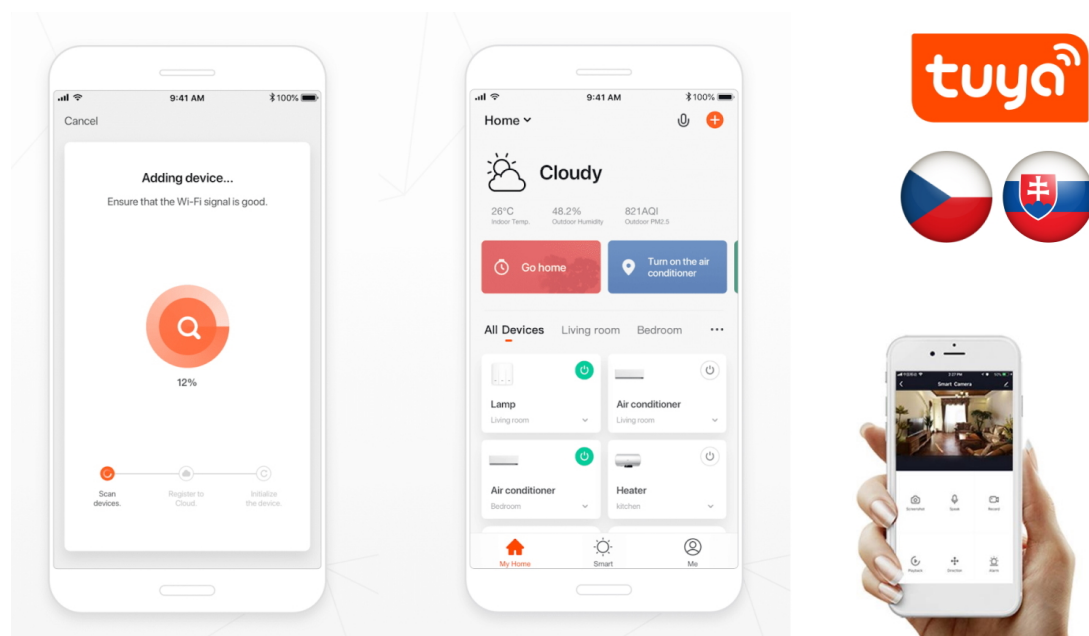

24 měs.

Stav:

Nové zboží

Popis

IMMAX NEO LITE LUNGO SMART - osvětlení pro každou chytrou domácnost

Chytré stropní svítidlo IMMAX NEO LITE LUNGO SMART pro osvětlení domácnosti. Svým **štíhlým a elegantním designem** je vhodné pro umístění do různých obytných místností, chodby, a dokonce i kanceláře. Disponuje funkcí **stmívání** a **nastavitelné barevné teploty v rozmezí 3000-6000 K**, díky čemuž produkuje teplé až studené bílé světlo. Vytvoří tak osvětlení jak pro večerní relax, tak pro pracovní nasazení a soustředěný výkon.

Poskytne vám správné světlo pro široké spektrum činností během celého dne. **Smart osvětlení IMMAX NEO LITE LUNGO** lze ovládat pomocí **dálkového ovladače**, který je součástí balení, nebo skrze **mobilní aplikaci IMMAX NEO PRO** v smartphonu či tabletu. Díky tomu tak můžete světlo ovládat odkudkoli a vytvořit si přívětivé osvětlení ještě před příchodem domů. Případně vytvořit zdání přítomnosti a jednoduše odradit neinvitované návštěvníky.

IMMAX NEO LITE LUNGO SMART 120 cm černé

Stropní svítidlo pro chytrou domácnost, které nabízí možnost **výběru odstínu bílé** barvy a dokonale osvětlí interiér. Svítidla LUNGO dodávají prostoru moderní a nadčasově laděný vzhled, který nikdy nezestárne. Tenké, podlouhlé světlo o **délce 120 cm** přináší styl a funkčnost i do úzkých prostorů a je tak vhodnou volbou pro chodby, koupelny nebo kanceláře. Vyspělá technologie ve svítidle, komunikující bezdrátově pomocí **Wi-Fi na protokolu Tuya**, umožní integraci svítidla do aplikace **IMMAX NEO PRO** v mobilním telefonu. Samozřejmostí je kompatibilita s hlasovými asistenty **Amazon Alexa, Google Assistant, Apple Siri**. Součástí balení je také dálkový ovladač.