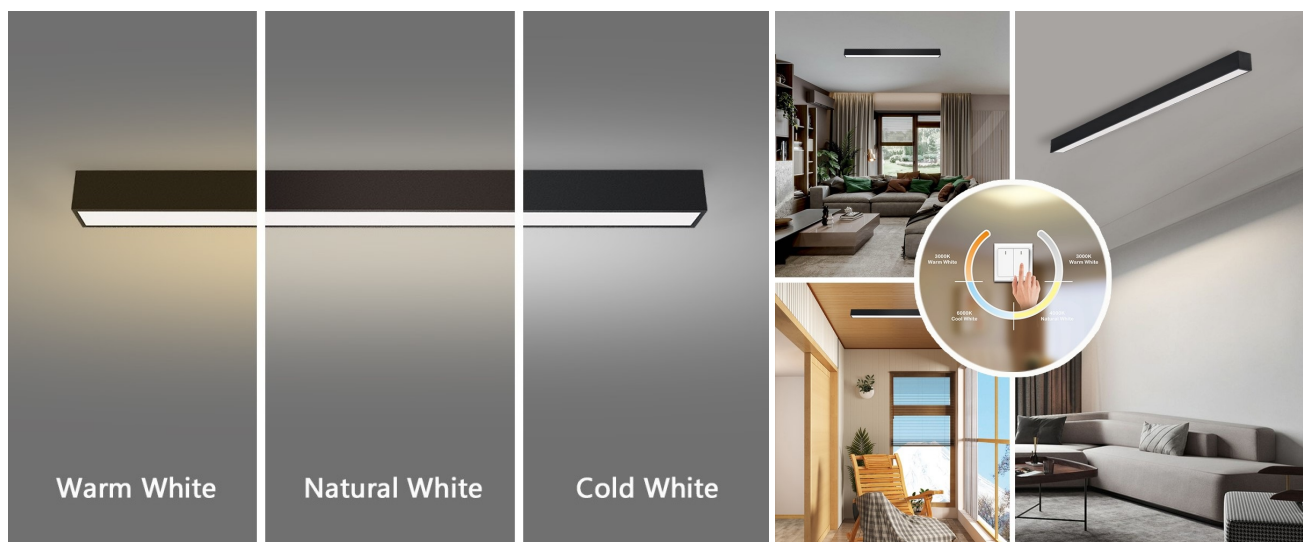

24 měs.

Stav:

Nové zboží

Popis

IMMAX NEO LITE LUNGO SMART - osvětlení pro každou chytrou domácnost

Chytré stropní svítidlo IMMAX NEO LITE LUNGO SMART pro osvětlení domácnosti. Svým **štíhlým a elegantním designem** je vhodné pro umístění do různých obytných místností, chodby, a dokonce i kanceláře. Disponuje funkcí **stmívání** a **nastavitelné barevné teploty v rozmezí 3000-6000 K**, díky čemuž produkuje teplé až studené bílé světlo. Vytvoří tak osvětlení jak pro večerní relax, tak pro pracovní nasazení a soustředěný výkon.

Poskytne vám správné světlo pro široké spektrum činností během celého dne. **Smart osvětlení IMMAX NEO LITE LUNGO** lze ovládat pomocí **dálkového ovladače**, který je součástí balení, nebo skrze **mobilní aplikaci IMMAX NEO PRO** v smartphonu či tabletu. Díky tomu tak můžete světlo ovládat odkudkoli a vytvořit si přívětivé osvětlení ještě před příchodem domů. Případně vytvořit zdání přítomnosti a jednoduše odradit neinvitované návštěvníky.

IMMAX NEO LITE LUNGO SMART 120 cm černé

Stropní svítidlo pro chytrou domácnost, které nabízí možnost **výběru odstínu bílé** barvy a dokonale osvětlí interiér. Svítidla LUNGO dodávají prostoru moderní a nadčasově laděný vzhled, který nikdy nezestárne. Tenké, podlouhlé světlo o **délce 120 cm** přináší styl a funkčnost i do úzkých prostorů a je tak vhodnou volbou pro chodby, koupelny nebo kanceláře. Vyspělá technologie ve svítidle, komunikující bezdrátově pomocí **Wi-Fi na protokolu Tuya**, umožní integraci svítidla do aplikace **IMMAX NEO PRO** v mobilním telefonu. Samozřejmostí je kompatibilita s hlasovými asistenty **Amazon Alexa, Google Assistant, Apple Siri**. Součástí balení je také dálkový ovladač.