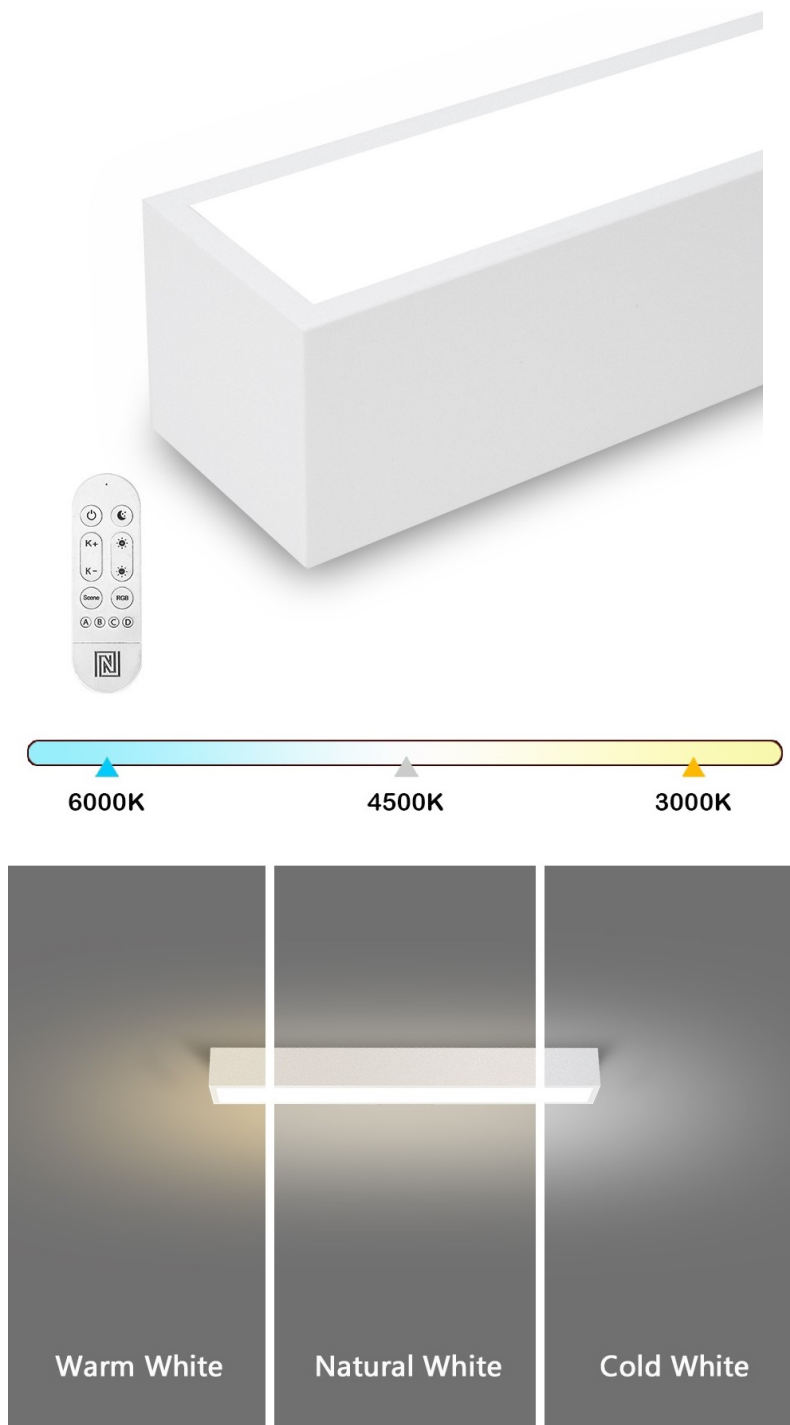

IMMAX NEO LITE LUNGO SMART 58CM BÍLÉ

| | |
|--------------|---|
| Cena celkem: | 1 850 Kč (bez DPH: 1 529 Kč) |
| Kód zboží: | OSVIMM1409 |
| Part No.: | 07257L |
| Záruka: | 24 měs. |
| Stav: | Nové zboží |

Popis

IMMAX NEO LITE LUNGO SMART - osvětlení pro každou chytrou domácnost

Chytré stropní svítidlo IMMAX NEO LITE LUNGO SMART pro osvětlení domácnosti. Svým **štíhlým a elegantním designem** je vhodné pro umístění do různých obytných místností, chodby, a dokonce i kanceláře. Disponuje funkcí **stmívání** a **nastavitelné barevné teploty v rozmezí 3000-6000 K**, díky čemuž produkuje teplé až studené bílé světlo. Vytvoří tak osvětlení jak pro večerní relax, tak pro pracovní nasazení a soustředěný výkon.

IMMAX NEO LITE LUNGO SMART 58 cm bílé

Stropní svítidlo pro chytrou domácnost, které nabízí možnost **výběru odstínu bílé** barvy a dokonale osvětlí interiér. Svítidla LUNGO dodávají prostoru moderní a nadčasově laděný vzhled, který nikdy nezestárne. Tenké, podlouhlé světlo **o délce 58 cm** přináší styl a funkčnost i do úzkých prostorů a je tak vhodnou volbou pro chodby, koupelny nebo kanceláře. Vyspělá technologie ve svítidle, komunikující bezdrátově pomocí **Wi-Fi na protokolu Tuya**, umožní integraci svítidla do aplikace **IMMAX NEO PRO** v mobilním telefonu. Samozřejmostí je kompatibilita s hlasovými asistenty **Amazon Alexa, Google Assistant, Apple Siri**. Součástí balení je také dálkový ovladač.

ZÁKLADNÍ SPECIFIKACE

Příkon: 20 W

Světelný tok: 1520 lm

Barevná teplota: 3000–6000 K

Index podání barev: > 80

Stmívání: ano

Minimální životnost: 50 000 hodin

Materiál: kov + plast