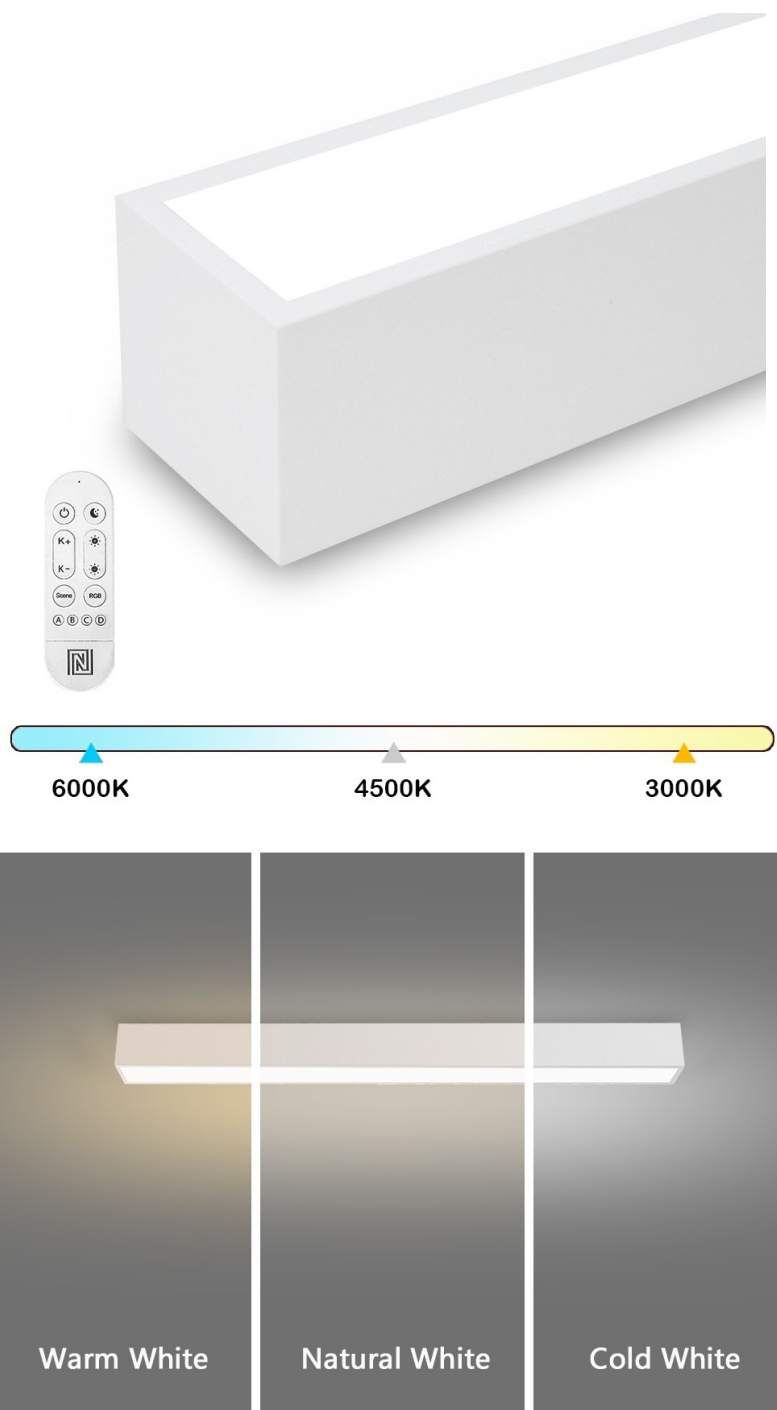

24 měs.

Stav:

Nové zboží

Popis

IMMAX NEO LITE LUNGO SMART - osvětlení pro každou chytrou domácnost

Chytré stropní svítidlo IMMAX NEO LITE LUNGO SMART pro osvětlení domácnosti. Svým **štíhlým a elegantním designem** je vhodné pro umístění do různých obytných místností, chodby, a dokonce i kanceláře. Disponuje funkcí **stmívání** a **nastavitelné barevné teploty v rozmezí 3000-6000 K**, díky čemuž produkuje teplé až studené bílé světlo. Vytvoří tak osvětlení jak pro večerní relax, tak pro pracovní nasazení a soustředěný výkon.

BEACON

Poskytne vám správné světlo pro široké spektrum činností během celého dne. **Smart osvětlení IMMAX NEO LITE LUNGO** lze ovládat pomocí **dálkového ovladače**, který je součástí balení, nebo skrze **mobilní aplikaci IMMAX NEO PRO** v smartphonu či tabletu. Díky tomu tak můžete světlo ovládat odkudkoli a vytvořit si přívětivé osvětlení ještě před příchodem domů. Případně vytvořit zdání přítomnosti a jednoduše odradit neinvitované návštěvníky.

IMMAX NEO LITE LUNGO SMART 90 cm bílé

Stropní svítidlo pro chytrou domácnost, které nabízí možnost **výběru odstínu bílé** barvy a dokonale osvětlí interiér. Svítidla LUNGO dodávají prostoru moderní a nadčasově laděný vzhled, který nikdy nezestárne. Tenké, podlouhlé světlo **o délce 90 cm** přináší styl a funkčnost i do úzkých prostorů a je tak vhodnou volbou pro chodby, koupelny nebo kanceláře. Vyspělá technologie ve svítidle, komunikující bezdrátově pomocí **Wi-Fi na protokolu Tuya**, umožní integraci svítidla do aplikace **IMMAX NEO PRO** v mobilním telefonu. Samozřejmostí je kompatibilita s hlasovými asistenty **Amazon Alexa, Google Assistant, Apple Siri**. Součástí balení je také dálkový ovladač.

ZÁKLADNÍ SPECIFIKACE

Příkon: 29 W

Světelný tok: 2204 lm

Barevná teplota: 3000–6000 K

Index podání barev: > 80

Stmívání: ano

Minimální životnost: 50 000 hodin

Materiál: kov + plast