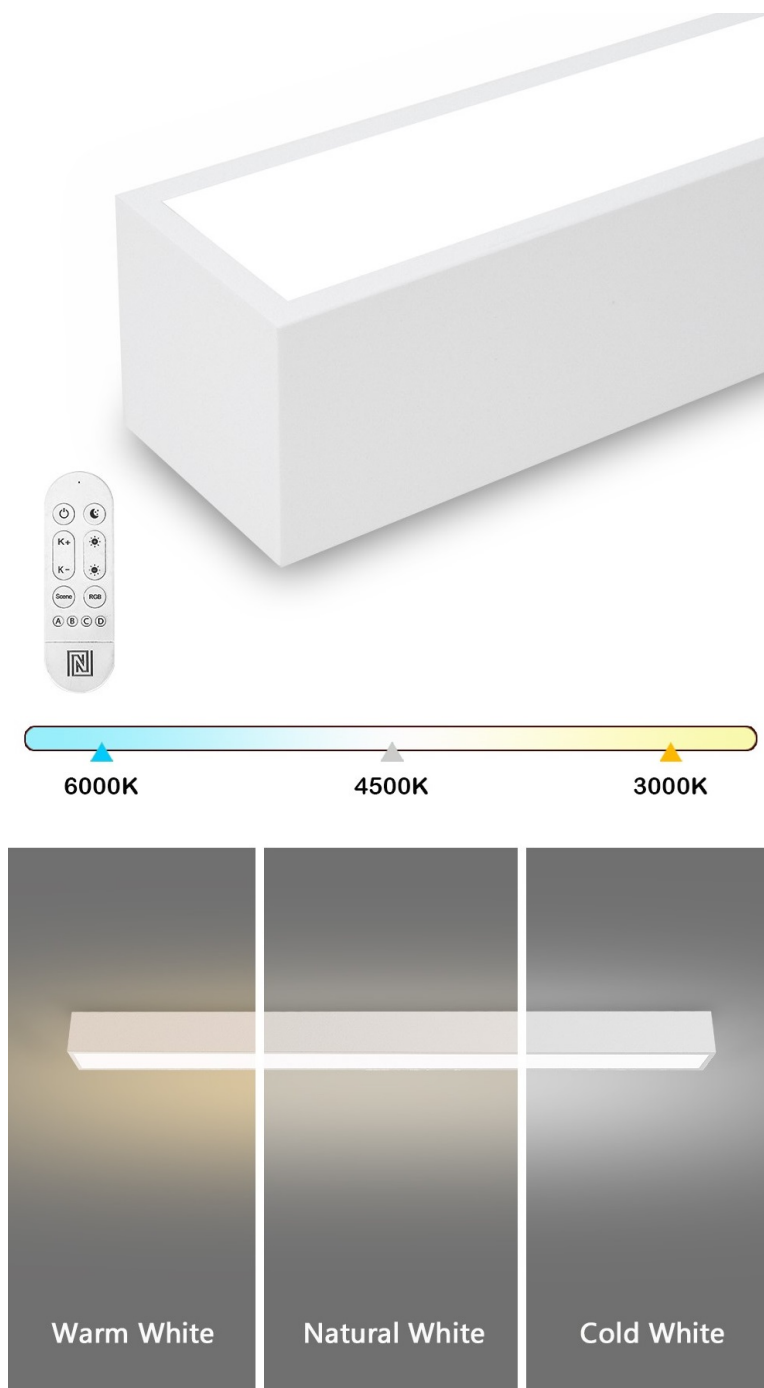

24 měs.

Stav:

Nové zboží

Popis

IMMAX NEO LITE LUNGO SMART - osvětlení pro každou chytrou domácnost

Chytré stropní svítidlo IMMAX NEO LITE LUNGO SMART pro osvětlení domácnosti. Svým **štíhlým a elegantním designem** je vhodné pro umístění do různých obytných místností, chodby, a dokonce i kanceláře. Disponuje funkcí **stmívání** a **nastavitelné barevné teploty v rozmezí 3000-6000 K**, díky čemuž produkuje teplé až studené bílé světlo. Vytvoří tak osvětlení jak pro večerní relax, tak pro pracovní nasazení a soustředěný výkon.

Poskytne vám správné světlo pro široké spektrum činností během celého dne. **Smart osvětlení IMMAX NEO LITE LUNGO** lze ovládat pomocí **dálkového ovladače**, který je součástí balení, nebo skrze **mobilní aplikaci IMMAX NEO PRO** v smartphonu či tabletu. Díky tomu tak můžete světlo ovládat odkudkoli a vytvořit si přívětivé osvětlení ještě před příchodem domů. Případně vytvořit zdání přítomnosti a jednoduše odradit nezvané návštěvníky.

IMMAX NEO LITE LUNGO SMART 120 cm bílé

Stropní svítidlo pro chytrou domácnost, které nabízí možnost **výběru odstínu bílé** barvy a dokonale osvětlí interiér. Svítidla LUNGO dodávají prostoru moderní a nadčasově laděný vzhled, který nikdy nezestárne. Tenké, podlouhlé světlo **o délce 120 cm** přináší styl a funkčnost i do úzkých prostorů a je tak vhodnou volbou pro chodby, koupelny nebo kanceláře. Vyspělá technologie ve svítidle, komunikující bezdrátově pomocí **Wi-Fi na protokolu Tuya**, umožní integraci svítidla do aplikace **IMMAX NEO PRO** v mobilním telefonu. Samozřejmostí je kompatibilita s hlasovými asistenty **Amazon Alexa, Google Assistant, Apple Siri**. Součástí balení je také dálkový ovladač.

ZÁKLADNÍ SPECIFIKACE

Příkon: 38 W

Světelný tok: 2882 lm

Barevná teplota: 3000–6000 K

Index podání barev: > 80

Stmívání: ano

Minimální životnost: 50 000 hodin

Materiál: kov + plast