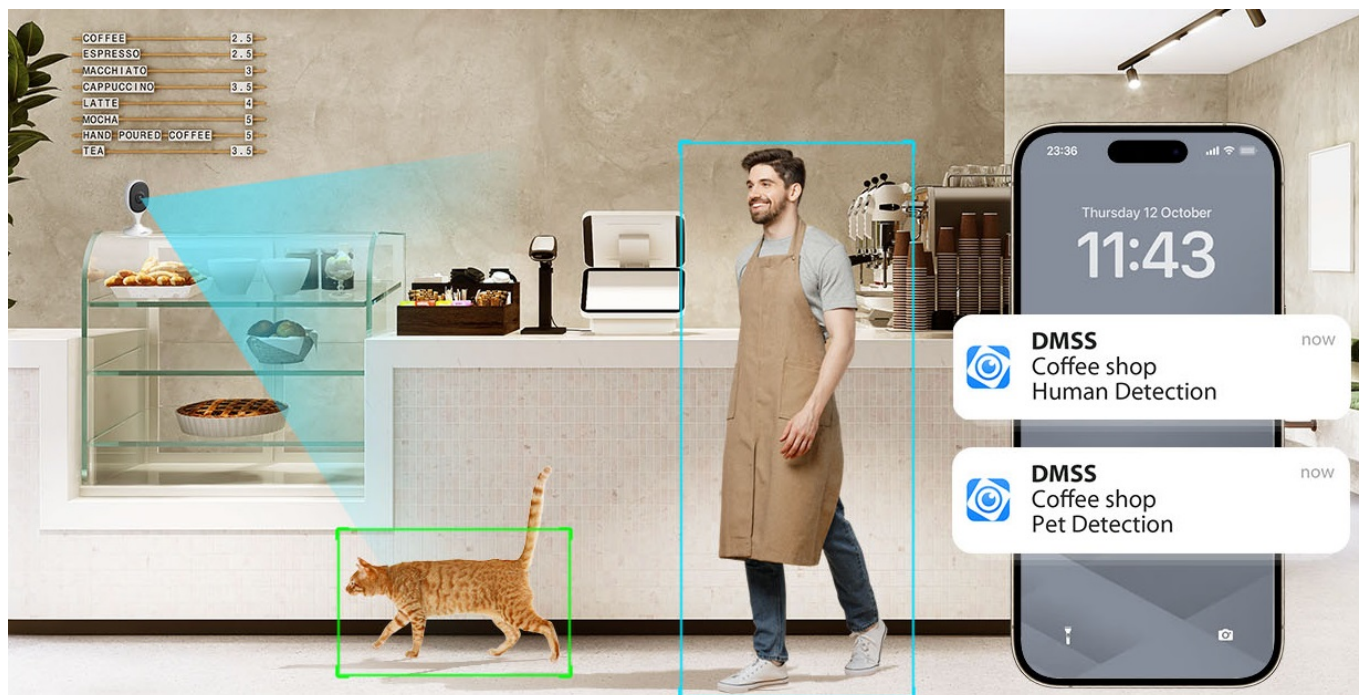

36 měs.

Stav:

Nové zboží

Popis

Dahua IPC-C3AP-0280B - kompaktní řešení pro monitoring interiéru

IP kamera Dahua IPC-C3AP-0280B v kompaktním provedení, která je určena do vnitřních prostor – kanceláře nebo domácnosti. **Snímač CMOS** podporuje čistý obraz a ve spojení s pokročilou **funkcí nočního vidění** produkuje jasné zobrazení bez ohledu na denní či noční dobu. Představuje tak ideálního parťáka pro celodenní monitoring vnitřního prostoru.

Pokročilý systém AI dokáže rozeznat postavy osob i domácí mazlíčky a efektivně odfiltrovat irelevantní objekty. Díky tomu předchází falešným poplachům a na váš smartphone skrze **DMSS aplikaci** tak přichází výhradně jen opodstatněné notifikace.

Mobilní aplikace obsahuje i další funkce pro praktické ovládání kamery, jako je například režim soukromí, upozornění na nestandardní zvuky nebo **obousměrná komunikace** v reálném čase.

Dahua IPC-C3AP-0280B

Většina IP kamer Dahua je podporována v NAS zařízeních Synology ([seznam zde](#)) a Qnap ([seznam zde](#)).

ZÁKLADNÍ SPECIFIKACE:

Vlastnosti:

- Rozlišení snímače 3 Mpx
- Komprese videa H.265
- Mobilní aplikace v češtině
- Slot pro instalaci microSD karty do kapacity 256 GB
- IR přísvit s dosahem až 10 metrů
- Obousměrné audio
- Režim soukromí
- AI detekce lidské postavy, detekce zvířat
- Detekce abnormálních zvuků
- Bezdrátové připojení Wi-Fi
- Bluetooth párování
- Otáčení obrazu 0°/180°
- Manuální nastavení úhlu: 0° až 360° horizontálně, -10° až 70° vertikálně
- Magnetická základna