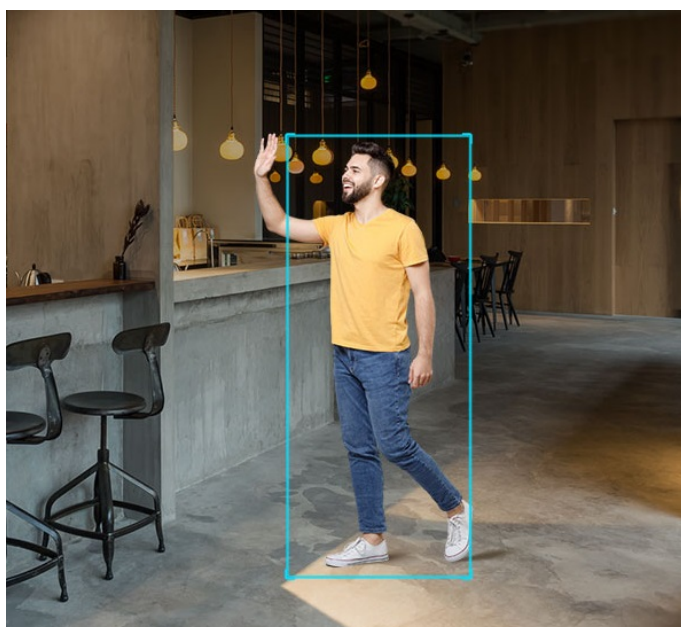

Dahua IPC-H3AP-0360B

Vnitřní **3megapixelová** IP síťová kamera typu **Cube** s **Wi-Fi**, rozlišením **2304 × 1296** px, snímačem **CMOS 1/3,2"**, kompresí videa **H.265**, mikrofonom a reproduktorem.

IR přísvit do 10 m, objektiv **f = 3,6 mm**, **úhel záběru 73° horizontálně**, ICR, **DWDR**, 1× LAN 10/100 Mbps, slot pro **microSD** kartu (max 256 GB), napájení **DC 5 V**.

K zařízení je dodáván ZDARMA software **SmartPSS Lite**. Slouží k pohodlné správě IP (NVR/XVR/IP kamer) zařízení. Aplikace umožňuje automatické vyhledání zařízení, živý náhled kanálů, nahrávání vybraných kanálů dle zadaných kritérií a samozřejmě přehrávání záznamů. Další aplikace je **DSS Express**, která je také zdarma. Nabízí více funkcí a architekturu klient-server. Nejdříve nainstalujete serverovou část a poté klientskou aplikaci. Klient může být nainstalovaný na stejném PC jako server, ale i na jiném PC ve stejné síti. DSS Express umožňuje až 10 připojených klientů zdarma. Pokročilejší **DSS Pro** je již licencované a nabízí mnohem více analytických funkcí.

Pro mobilní přístup využijte aplikaci **DMSS**; stahujte a instalujte z aplikačních systémových zásob (Google/Apple).

Většina IP kamer Dahua je podporována v NAS zařízeních Synology ([seznam zde](#)) a Qnap ([seznam zde](#)).