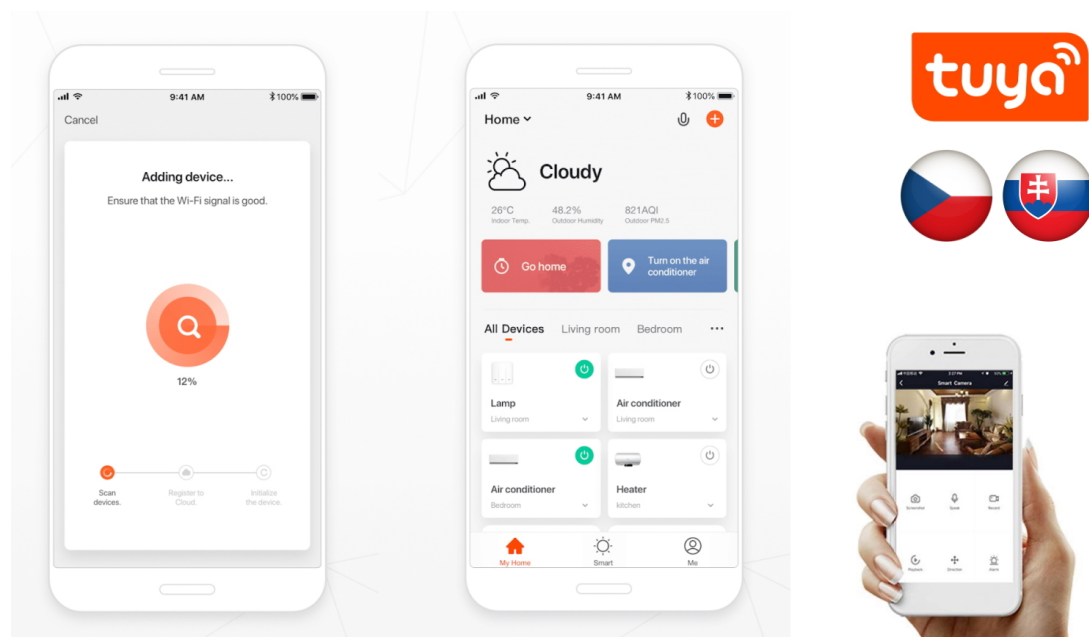

24 měs.

Stav:

Nové zboží

Popis

LED pásek IMMAX NEO LITE - chytré osvětlení pro každou příležitost

Chytrý LED pásek IMMAX NEO LITE, se kterým vykouzlíte barevnou atmosféru v jakékoli místnosti, a dokonce také na balkóně nebo terase. **LED pásek** totiž splňuje **stupeň krytí IP65**, a tak je ideální také pro venkovní použití. Disponuje **funkcí nastavení barev i jasu**, takže se přizpůsobí každé příležitosti – párty plná barev, čas relaxace nebo vytvoření intimnějšího a romantického prostředí. Pomocí **mobilní aplikace IMMAX NEO PRO** máte vše ve své režii. **Barevný LED pásek IMMAX NEO LITE Smart** podporuje také **integraci do systémů Google Home a Amazon Alexa**, takže můžete využít i ovládání hlasem.

IMMAX NEO LITE Smart LED pásek 5 m

Chytrý barevný stmívatelný LED pásek je založen na energeticky úsporné, bezpečné a spolehlivé bezdrátové technologii **Wi-Fi**. Barvu a jas lze měnit podle vkusu i nálady pomocí aplikace **IMMAX NEO PRO**, která je k dispozici pro operační systémy **Android** nebo **iOS**. Pásek je kompatibilní také se systémy **Google Home** a **Amazon Alexa**, díky kterým můžete využít možnost hlasového ovládání.