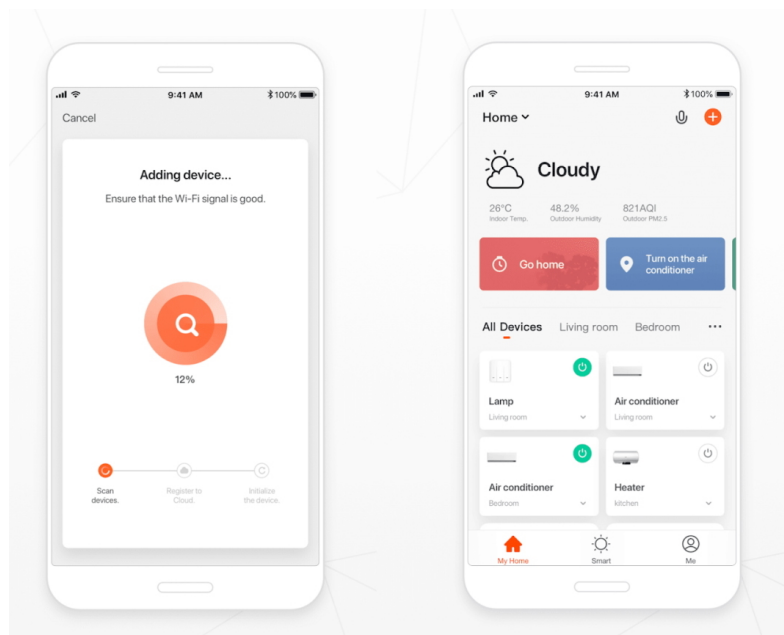

Záruka:

24 měs.

Stav:

Nové zboží

Popis

IMMAX NEO E27 - barevná stmívatelná LED žárovka do chytré domácnosti

LED žárovka IMMAX NEO E27 s praktickými funkcemi pro osvětlení interiéru, která umožňuje nastavení barvy i jasu. Díky **funkci stmívání** tak vytvoříte atmosféru přesně podle vlastních představ. Kromě **barevného RGB osvětlení** nechybí ani **nastavitelná teplota světla**.

Rozsah barevné teploty 2700-6500 K vytvoří teplé u studené bílé světlo pro relax i naopak udržení koncentrace. Vlastní **žárovka IMMAX NEO E27** využívá pro komunikaci rozhraní **Wi-Fi** a je kompatibilní se systémem **Android** a **iOS**. Pro snadnou kontrolu je součástí balení také **dálkový ovladač**.

IMMAX NEO E27 14 W RGB+CCT

Chytrá, **stmívatelná**, barevná LED žárovka umožňuje **nastavení barvy a jasu** světla dle aktuální potřeby. Kromě **RGB** barevné škály je možné měnit také teplotu světla od teplé až po studenou bílou. Žárovka je založena na bezpečné a spolehlivé bezdrátové komunikaci **Wi-Fi**. Samozřejmostí je kompatibilita se systémy iOS či Android a hlasovým ovládním přes Amazon Alexu, Google Assistant nebo Apple Siri.