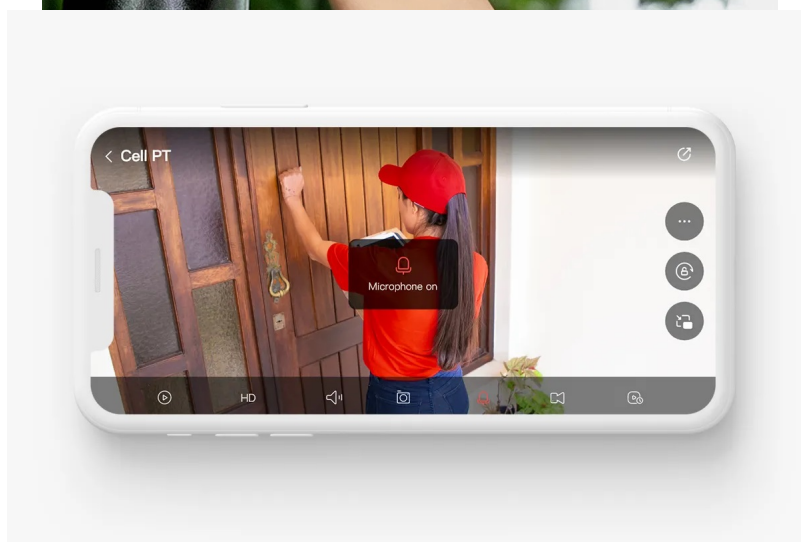

Záruka:

36 měs.

Stav:

Nové zboží

Popis

Ochrana rodiny i objektu ve 2K kvalitě - kamera Imou Cell PT

Bezdrátová bezpečnostní kamera Imou Cell PT pro ochranu domácnosti a těch, na kterých vám záleží. Videozáznamy zachycuje ve **vysokém rozlišení 2K**, díky čemuž je obraz ostrý a nechybí žádný důležitý detail. Disponuje **dobíjecí baterií s kapacitou 5 000 mAh**, která zajišťuje provoz až 4 měsíce. Pro napájení **lze využít také solární panel** (součástí je solární panel s výkonem 3 W), který snadno připojíte a umožní spolehlivý provoz bezpečnostního systému kontinuálně v **režimu 24/7**.

Samotná **instalace je pak rychlá, jednoduchá** a postačí vám k tomu jedna ruka. Stejně jako pro odejmutí je to otázka jednoho cvaknutí. Objektiv podporuje **panoramatické otáčení a naklápění**, a tak poskytne plný dohled nad vaším domovem. Díky **IR přísvitu do vzdálenosti až 20 metrů** je ideální i pro noční monitoring. **Detektor PIR s pokročilým video algoritmem** spolehlivě zachycují osoby a jejich pohyb.