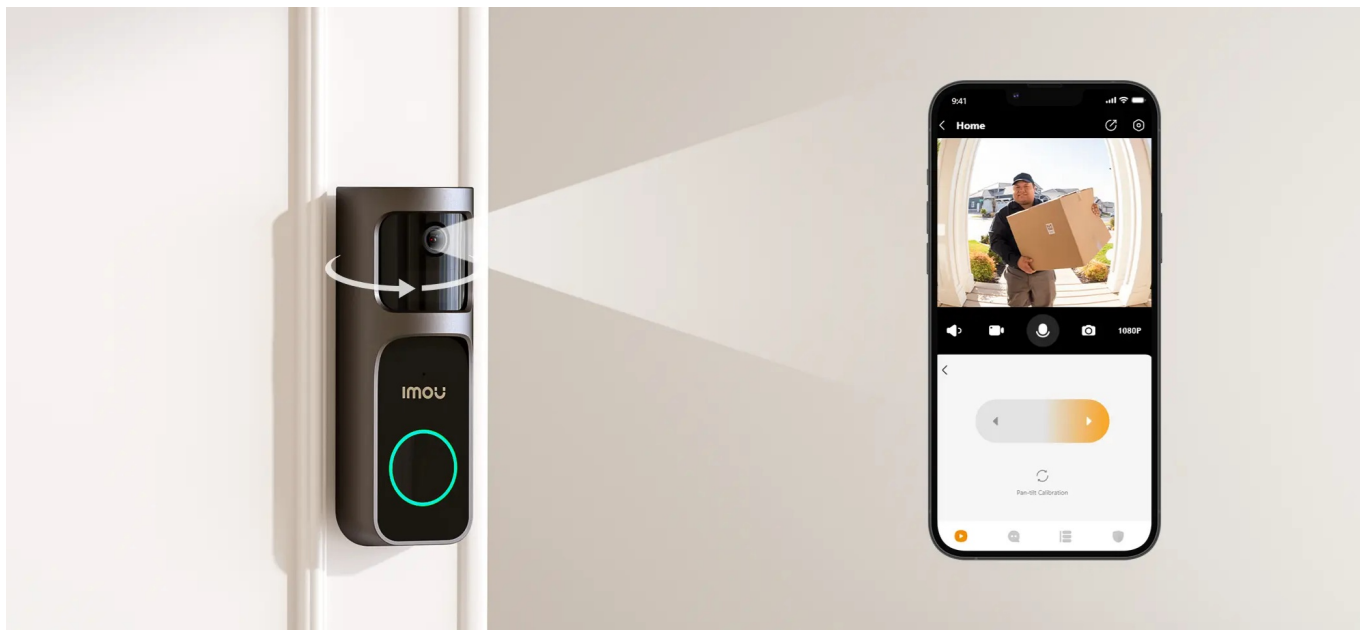

36 měs.

Stav:

Nové zboží

Popis

Imou Doorbell 2S Kit - váš chytrý strážce u vchodu domů

Imou Doorbell 2S Kit představuje moderní **domovní zvonek s integrovanou kamerou**, který je ideálním řešením pro zabezpečení vašeho domova. **Bezdrátové připojení** podporuje snadnou instalaci a okolní svět poté snímá ve **vysokém rozlišení 2K**. Kamera nabízí široké úhly záběru, takže jí nic podstatného neunikne a zachytí podstatnou plochu okolí. Mezi další přednosti patří podpora nočního vidění.

Chytrý zvonek s kamerou Imou Doorbell 2S Kit disponuje **IR přísvitem s dosahem až 5 metrů**, díky čemuž zajistí bezpečné snímání ve večerních hodinách i v naprosté tmě. O provoz se stará baterie se stará **dobíjecí baterie s portem USB-C** a kapacitou 5000 mAh, která zvládne **až 120 dní provozu**.

postavy dokáže detekovat pohyb přede dveřmi a upozornit na něj notifikací v chytrém telefonu. Kamera disponuje rozlišením **2048 × 1536** obrazových bodů, úhlem záběru 125° (horizontálně) a **IR přísvitem** s dosahem až 5 metrů pro kvalitní záběry i ve tmě. Pro ještě větší pokrytí a eliminaci slepých úhlů **lze objektivem otáčet do stran v rozmezí 30°**. Potěší také podpora **microSD** karet do velikosti až 512 GB, na kterou lze ukládat záznamy z kamery. Zvonek je odolný proti pronikání prachu a vody, snadno tak zvládne déšť i vítr při venkovní instalaci. O napájení se stará dobíjecí baterie s kapacitou **5000 mAh** a vydrží až 120 dní. Případně lze využít také kabely ze stávajícího dveřního zvonku s pevným zapojením. Nabíjení je pak realizováno skrze **USB-C** konektor. Součástí balení je **vyzváněcí modul** do elektrické zásuvky, ten umožňuje výběr z mnoha vyzváněcích melodií a slouží současně jako **Wi-Fi extender**.