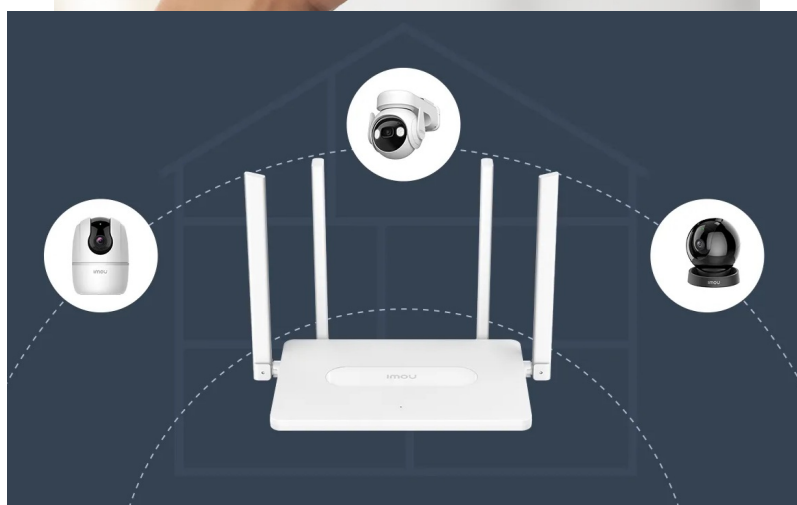

konektivitu.