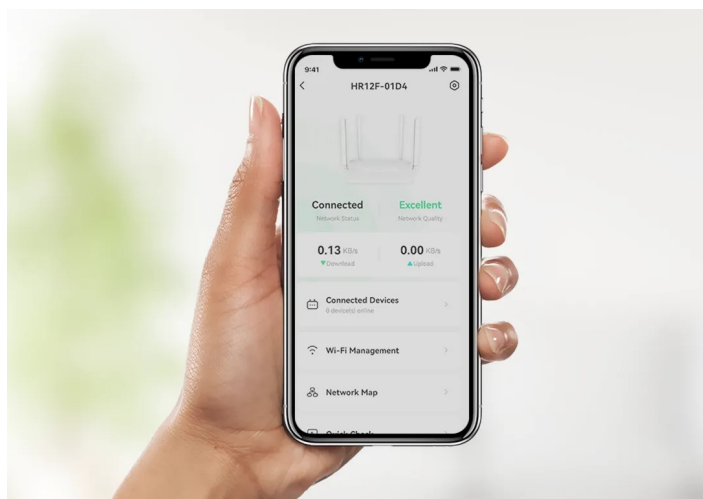

konektivitu.