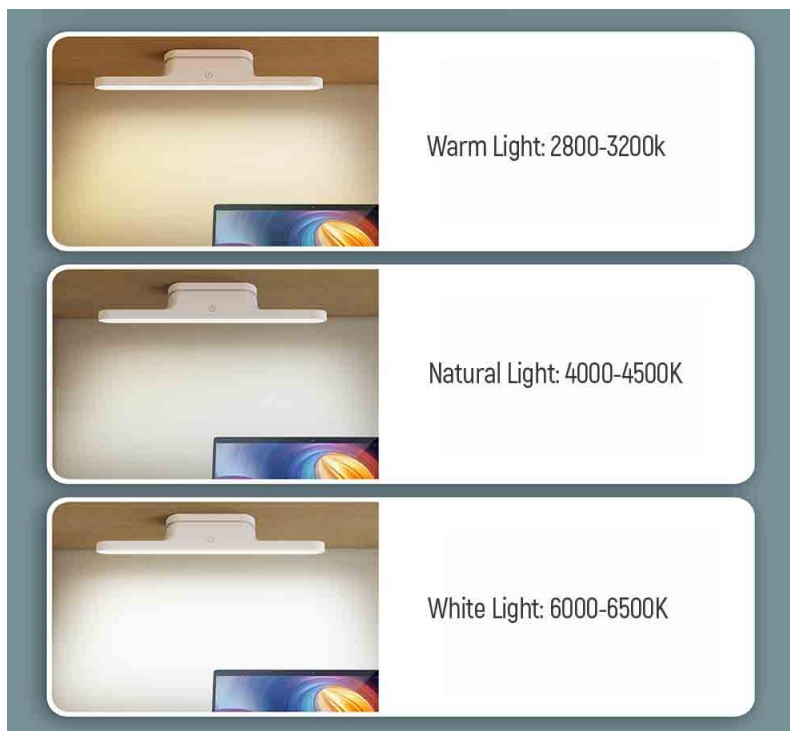

COLORWAY CW-DL11MMB-W

Cena celkem:

596 Kč
(bez DPH: 492 Kč)

Kód zboží:

LAMCOL1013

Part No.:

CW-DL11MMB-W

Záruka:

24 měs.

Stav:

Nové zboží

Popis

ColorWay CW-DL11MMB-W - praktické LED světlo do každé domácnosti

Stolní LED lampička ColorWay CW-DL11MMB-W s magnetickým držákem, kterou umístíte kdekoli ve své domácnosti. Umožňuje snadnou instalaci i nastavení požadovaného úhlu, takže rychle vytvoříte optimální osvětlení v místnosti. **Magnetický držák** je dostatečně silný, aby zajistil bezpečné uchycení a snadnou demontáž.