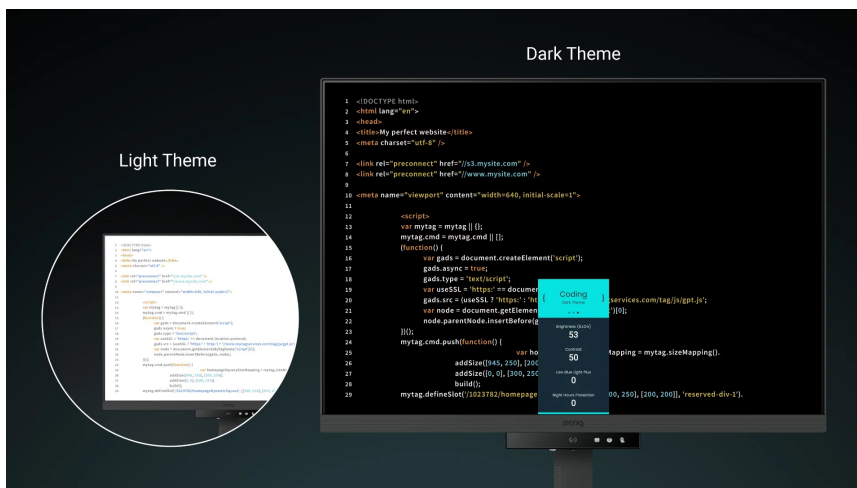

24 měs.

Stav:

Nové zboží

---

**Popis****Monitor BenQ RD320U - zaostřeno na kódování**

**Monitor BenQ RD320U** je navržen pro potřeby programátorů a jejich náročné požadavky. Na **displeji s úhlopříčkou 31,5"** přehledně a jasně zobrazí kódy a umožní vám plné ponoření do programátorských projektů. **Monitor BenQ RD320U** disponuje pokročilými režimy **pro specifické potřeby kódování**, které zajišťují čisté písmo a zlepšené rozlišení. Při práci na náročných projektech oceníte také nižší námahu očí při dlouhodobém nasazení. **Režimy nabízí světlé i tmavé motivy** podle toho, v jakých podmínkách programujete. Snadno také upravíte jas nebo kontrast, abyste dosáhli ideálního prostředí pro práci.

Mezi další přednosti patří **system osvětlení MoonHalo** v zadní části monitoru BenQ. MoonHalo slouží k **nastavení jasu, teplotě barev apod.**, díky čemuž **chrání vaše oči** a podporuje lepší soustředění. Pomocí **softwaru Display Pilot 2** máte nastavení displeje pod dokonalou kontrolou. V rámci multitaskingu můžete monitor **BenQ RD320U** propojit s dalšími monitory pomocí **technologie Daisy Chain**. Další možnosti konektivity zajišťují porty **HDMI, DisplayPort** nebo **USB**.