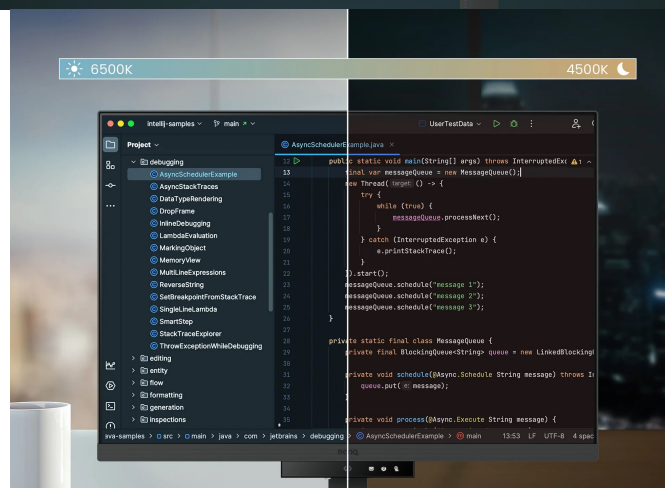

24 měs.

Stav:

Nové zboží

---

**Popis****Monitor BenQ RD320U - zaostřeno na kódování**

**Monitor BenQ RD320U** je navržen pro potřeby programátorů a jejich náročné požadavky. Na **displeji s úhlopříčkou 31,5"** přehledně a jasně zobrazí kódy a umožní vám plné ponoření do programátorských projektů. **Monitor BenQ RD320U** disponuje pokročilými režimy **pro specifické potřeby kódování**, které zajišťují čisté písmo a zlepšené rozlišení. Při práci na náročných projektech oceníte také nižší námahu očí při dlouhodobém nasazení. **Režimy nabízí světlé i tmavé motivy** podle toho, v jakých podmínkách programujete. Snadno také upravíte jas nebo kontrast, abyste dosáhli ideálního prostředí pro práci.

Mezi další přednosti patří **system osvětlení MoonHalo** v zadní části monitoru BenQ. MoonHalo slouží k **nastavení jasu, teplotě barev apod.**, díky čemuž **chrání vaše oči** a podporuje lepší soustředění. Pomocí **softwaru Display Pilot 2** máte nastavení displeje pod dokonalou kontrolou. V rámci multitaskingu můžete monitor **BenQ RD320U** propojit s dalšími monitory pomocí **technologie Daisy Chain**. Další možnosti konektivity zajišťují porty **HDMI, DisplayPort** nebo **USB**.