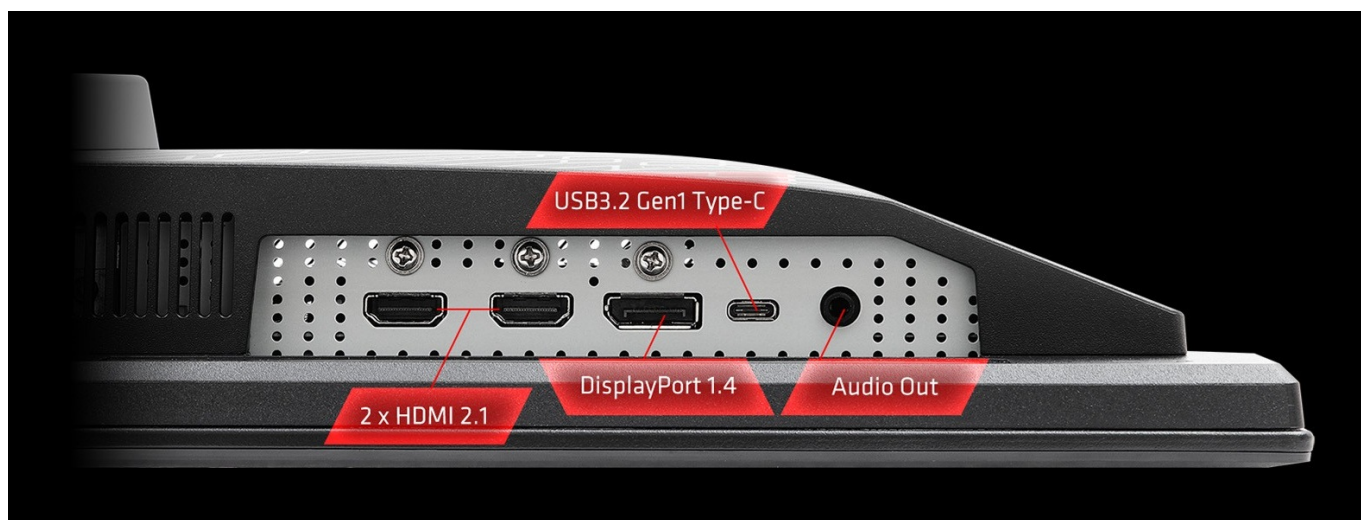

36 měs.

Stav:

Nové zboží

Popis

ASRock Phantom Gaming PGO27QFV - vstupte do hry s OLED displejem

Herní monitor ASRock Phantom Gaming PGO27QFV vám zprostředkuje precizní obraz v zářivých barvách a vysokých detailech. Je ideální nejenom na multimediální zábavu, ale také profesionální pracovní činnost. **Displej s úhlopříčkou 27 palců** obsahuje pokročilou **OLED technologií**, díky které produkuje věrné barvy, hlubokou černou a vynikající kontrast. Tyto atributy jsou ideální **pro náročný gaming, tvorbu a editaci obsahu** a další zábavu v podobě sledování filmů nebo videí.

Ve spojení s **QHD rozlišením** je vizuál ostrý a neunikne vám žádný detail. Konstrukce **monitoru ASRock Phantom Gaming PGO27QFV** podporuje efektivní chlazení a dlouhodobý provoz. Monitor pro chlazení využívá **grafenovou folii s unikátním chladičem a ventilací** na zadní straně. Díky tomu dochází k efektivnímu snižování teploty obrazovky a riziku vypálení.

ASRock Phantom Gaming PGO27QFV

Herní OLED monitor s úhlopříčkou **27"** a QHD rozlišením **2560 × 1440** obrazových bodů nabízí kontrastní poměr **1 500 000 : 1**, jas **250 cd/m²**, dobu odezvy **0,03 ms** a pokrytí **99% DCI-P3**. Obnovovací frekvence **360 Hz** spolu s podporou technologií **AMD FreeSync Premium Pro a VESA DisplayHDR True Black 400** nabízí intenzivní akci bez trhání, zadrhávání nebo rozmazávání obrazu při pohybu. Monitor je vybaven i **vestavěnou Wi-Fi anténou**, kterou pouze připojíte k počítači dodanými kabely a můžete si užívat hraní bez latence. Potěší také pozorovací úhly **178° horizontálně i vertikálně**. V neposlední řadě jistě potěší **výškově nastavitelný podstavec**.

Součástí balení jsou anténní kabely Wi-Fi, HDMI a DisplayPort kabel.

ZÁKLADNÍ SPECIFIKACE

Typ panelu: QD-OLED

Úhlopříčka: 27"

Poměr stran: 16 : 9

Rozlišení: 2560 × 1440

Kontrastní poměr: 1 500 000 : 1

Doba odezvy: 0,03 ms