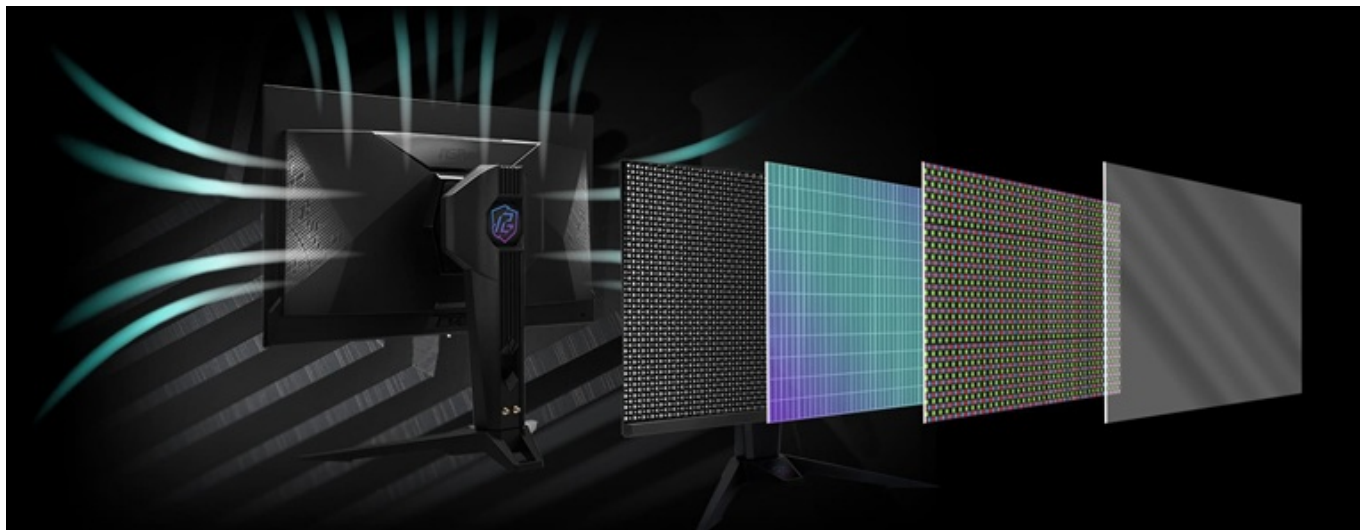

36 měs.

Stav:

Nové zboží

Popis

ASRock Phantom Gaming PGO27QFV - vstupte do hry s OLED displejem

Herní monitor ASRock Phantom Gaming PGO27QFV vám zprostředkuje precizní obraz v zářivých barvách a vysokých detailech. Je ideální nejenom na multimediální zábavu, ale také profesionální pracovní činnost. **Displej s úhlopříčkou 27 palců** obsahuje pokročilou **OLED technologií**, díky které produkuje věrné barvy, hlubokou černou a vynikající kontrast. Tyto atributy jsou ideální **pro náročný gaming, tvorbu a editaci obsahu** a další zábavu v podobě sledování filmů nebo videí.

Ve spojení s **QHD rozlišením** je vizuál ostrý a neunikne vám žádný detail. Konstrukce **monitoru ASRock Phantom Gaming PGO27QFV** podporuje efektivní chlazení a dlouhodobý provoz. Monitor pro chlazení využívá **grafenovou folii s unikátním chladičem a ventilací** na zadní straně. Díky tomu dochází k efektivnímu snižování teploty obrazovky a riziku vypálení.

ASRock Phantom Gaming PGO27QFV

Herní OLED monitor s úhlopříčkou **27"** a QHD rozlišením **2560 × 1440** obrazových bodů nabízí kontrastní poměr **1 500 000 : 1**, jas **250 cd/m²**, dobu odezvy **0,03 ms** a pokrytí **99% DCI-P3**. Obnovovací frekvence **360 Hz** spolu s podporou technologií **AMD FreeSync Premium Pro a VESA DisplayHDR True Black 400** nabízí intenzivní akci bez trhání, zadrhávání nebo rozmazávání obrazu při pohybu. Monitor je vybaven i **vestavěnou Wi-Fi anténou**, kterou pouze připojíte k počítači dodanými kabely a můžete si užívat hraní bez latence. Potěší také pozorovací úhly **178° horizontálně i vertikálně**. V neposlední řadě jistě potěší **výškově nastavitelný podstavec**.

Součástí balení jsou anténní kabely Wi-Fi, HDMI a DisplayPort kabel.

ZÁKLADNÍ SPECIFIKACE

Typ panelu: QD-OLED

Úhlopříčka: 27"

Poměr stran: 16 : 9

Rozlišení: 2560 × 1440

Kontrastní poměr: 1 500 000 : 1

Doba odezvy: 0,03 ms