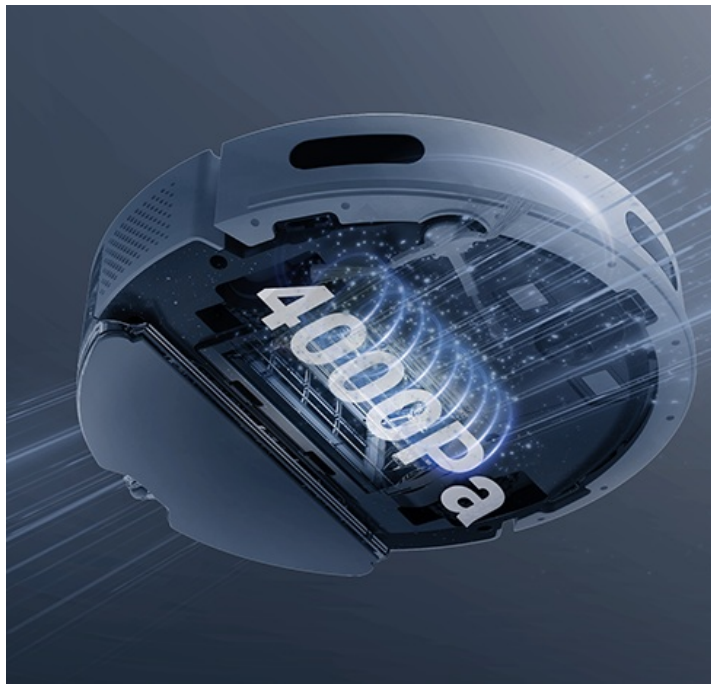

24 měs.

Stav:

Nové zboží

Popis**Robotický vysavač EZVIZ RE4 Plus - pro váš úklid i klid**

Výkonný robotický vysavač EZVIZ RE4 Plus s mopem, který usnadní úklid domácnosti a vám život. Je ideální volbou jak pro vysávání, tak vytírání. **Integrovaný navigační systém s LDS LiDAR** zajišťuje přesné naplánování trasy a vyčištění každého koutu v místnosti. Ve spojení s **mobilní aplikací EZVIZ** můžete nastavit funkce a plán úklidu jednoduše pomocí pár klepnutí.

Čistý byt bez námahy

Robotický vysavač EZVIZ RE4 Plus disponuje **prachovým sáčkem o objemu 4 l**. Pojme tak velké množství prachu a je ideální pro častý a poctivý úklid. Díky **funkci automatického vyprazdňování** se nemusíte o nic starat. Tento extra velký sáček stačí vyměnit až za 90 dní. Mezi další přednosti patří **vysoký sací výkon**, který absorbuje prach, srst domácích mazlíčků a další hrubé nečistoty na vašem koberci. Speciálně při vysávání koberců oceníte **funkci zesíleného sání**, která odstraní hůře odnímatelné nečistoty, jako jsou vlasy, zvířecí chlupy apod. Pro úklid podlah se pak uplatní **funkce mopování**.

Robot **EZVIZ RE4 Plus** disponuje **300ml nádržkou na vodu**, takže klidně vyčře podlahy v celém bytě. Přesná **detekce pohybu LDS LiDAR** ve spolupráci s infračervenými senzory efektivně reaguje na překážky a volí optimální trasu čištění. Skvěle se tak uplatní i v prostorově náročnějších prostředích.

EZVIZ RE4 Plus

Vysoce výkonný **robotický vysavač a mop**, který přináší komplexní řešení pro úklid domácnosti. Díky pokročilé technologii navigace **LDS LiDAR** a **automatickému vyprázdňení prachového zásobníku** nabízí bezproblémový provoz **až na 90 dní**. Kombinuje čtyři hlavní funkce - **zametání, vysávání, mopování a vyprazdňování**.