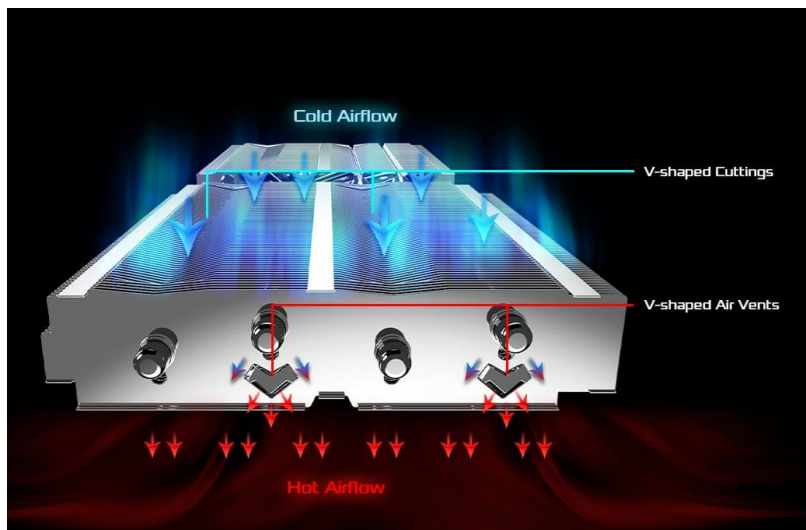

36 měs.

Stav:

Nové zboží

Popis

Hrajte, tvořte, generujte obsah s grafickou kartou ASRock Intel Arc B580 Steel Legend

Grafická karta **ASRock Intel Arc B580 Steel Legend** je díky svému výkonu a podpoře **podsvícení Polychrome SYNC** ideální volbou do herních sestav. Uplatní se však v také v tvůrčích a multimediálních PC systémech. Disponuje **integrovánými ARGB LED diodami**, které vám umožní vytvořit specifické osvětlení. Efekty lze jednoduše ovládat pomocí **LED spínače** nebo synchronizovat s kompatibilními základními deskami ASRock.

Grafická karta **ASRock Intel Arc B580 Steel Legend** obsahuje **trojici ventilátorů**, které se podílejí na optimalizovaném chlazení a snížení teploty během náročného provozu. Díky **technologii tichého chlazení** se ventilátory zastaví, pokud se teplota výrazně sníží a není potřeba plná provozní zátěž. Konstrukce se vyznačuje přítomností **kovové zadní desky**, která zajišťuje pevnost a odolnost proti ohýbání. Současně se také podílí na stylovém a čistém vzhledu.

Samotný **design žebér a větracích otvorů** podporuje rychlý a stabilní průchod vzduchu, což vede k vyšší účinnosti chlazení. **Odobné tepelné trubice** jsou navrženy tak aby dosahovaly maximálního kontaktu a optimalizovaly odvod tepla. Po ruce máte celou řadu moderních technologií, které zvyšují výkon v určitých hrách nebo přinášejí **podporu umělé inteligence Intel Xe Super Sampling 2 (Intel XeSS 2)**.