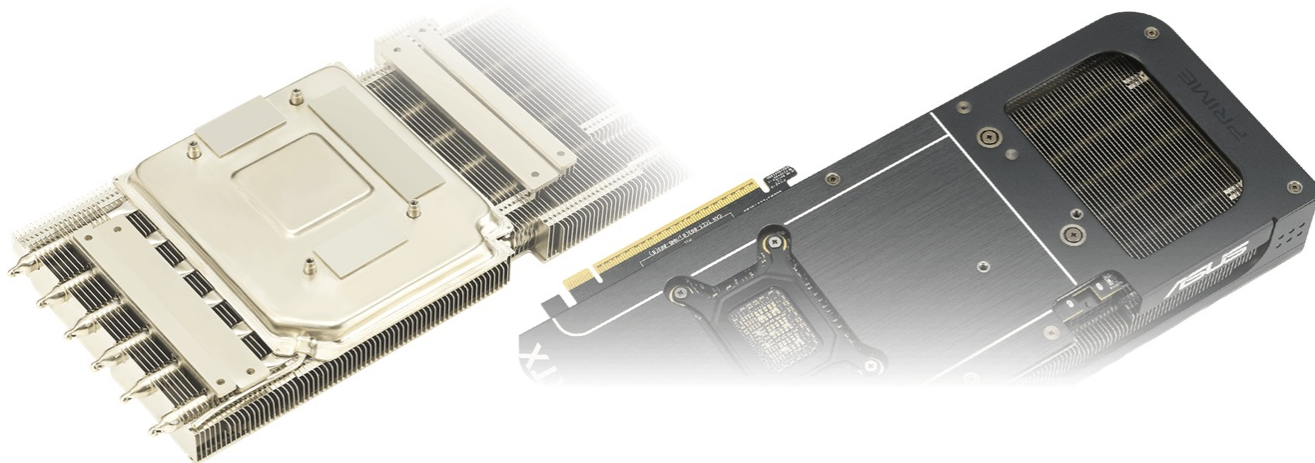

ASUS PRIME GEFORCE RTX 5080 16GB GDDR7 OC

Cena celkem:

41 922 Kč
(bez DPH: 34 646 Kč)

Kód zboží:

VGAASU1110

Part No.:

90YV0LX0-M0NA00

Záruka:

36 měs.

Stav:

Nové zboží

Popis

ASUS PRIME GeForce RTX 5080 OC - vypusťte technologie s podporou AI

Grafická karta **ASUS PRIME GeForce RTX 5080 OC**, která se vyznačuje rozsáhlou kompatibilitou. Díky svému **2,5slotovému designu je ideální pro malé PC sestavy**, které zaberou minimum prostoru. Současně obsahuje trojici ventilátorů a parní komoru pro efektivní proudění vzduchu a špičkové chlazení. Toto provedení umožňuje pečlivě uspořádat všechny komponenty grafické karty a efektivně je vměstnat na co nejmenší plochu.

Grafická karta **ASUS PRIME GeForce RTX 5080 OC** je postavena na architektuře NVIDIA Blackwell, která využívá platformy a technologie pro hráče i tvůrce digitálního obsahu. O grafiku a výkon se starají moderní platformy v čele s **Ray Tracingem 4. generace** nebo **NVIDIA DLSS 4**. Podporuje rychlé a čtnejší vykreslování snímků s podporou **umělé**

intelligence a realistické vykreslení i těch nejmenších detailů a vizuálních prvků, jako jsou odstíny nebo odlesky.

Vyspělá RTX platforma podporuje **neurální vykreslování**, což vede k ještě hodnotnějším a živějším zážitkům, zobrazení detailů a dalších efektů. Tvůrci a grafici zase ocení podporu kreativních aplikací a **paměť typu GDDR7 s obří kapacitou 16 GB**. Grafická karta **ASUS PRIME GeForce RTX 5080 OC** je tak ideální pro úpravu fotografií a videa, 3D vykreslování nebo grafický design. **Trojice Axial-tech ventilátorů** s delším designem lopatek podporují vyšší tlak vzduchu. To přináší ve výsledku nejen nižší teploty, ale také menší hlučnost.