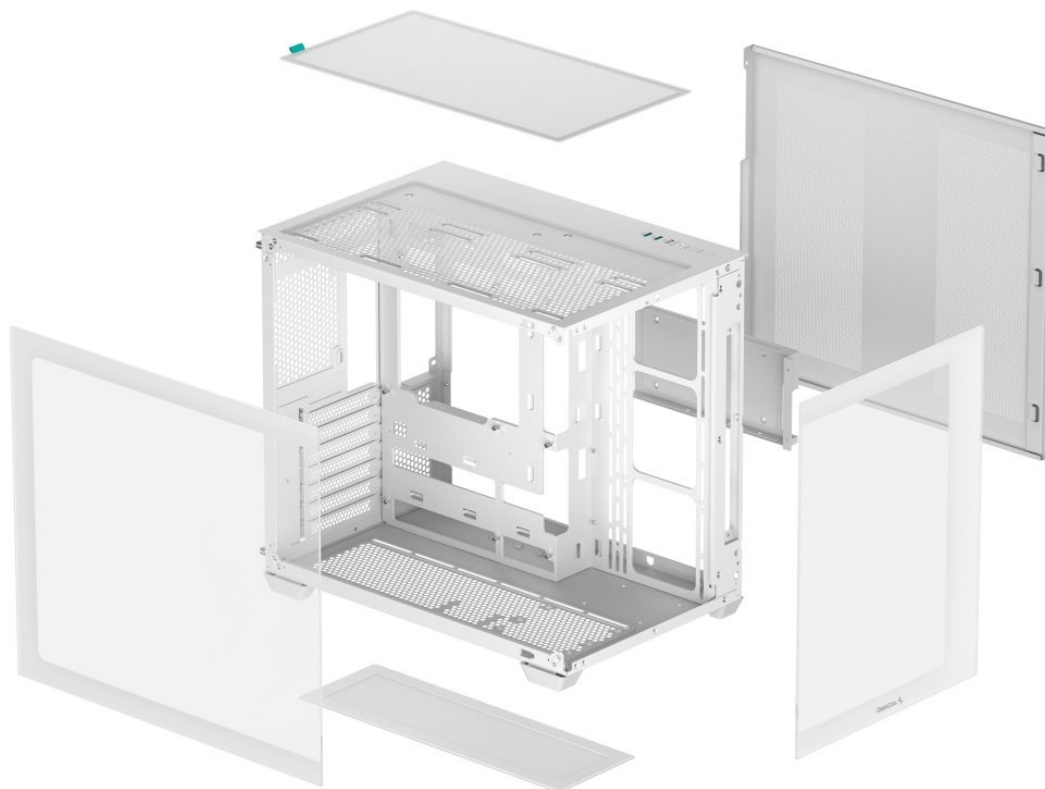

### Výkladní PC skříň DEEPCOOL CG530

Vystavte svůj počítač na odív s **PC skříň DEEPCOOL CG530**. Kromě prostoru pro uložení PC komponent tento model do jisté míry slouží i jako výstavní skříň celého systému. Disponuje **průhlednou bočnicí** a **průhledným předním panelem**, takže poskytuje impozantní panoramatický pohled do nitra počítače. PC skříň DEEPCOOL CG530 v provedení **Middle Tower** poskytuje dostatek prostoru na vše, co potřebujete pro složení výkonného, multimediálního nebo profi počítače. **Dvoukomorové uspořádání** podporuje širokou kompatibilitu a zlepšené proudění vzduchu. Na horním panelu najdete **porty** pro připojení periferních zařízení. Samozřejmostí je také přítomnost **prachových filtrů** pro efektivní ochranu součástek před prachem.

#### DEEPCOOL CG530

Skříň formátu Middle Tower s **průhlednou bočnicí a průhledným předním panelem** nabízí **tři 2,5"** pozice pro SSD disky a **dvě 3,5"** pozice pro pevné disky. Na horním panelu se nachází dva **USB 3.0** porty, jeden **USB 2.0** port a kombinovaný

port sluchátek a mikrofonu. Důmyslné řešení umožňuje pohodlné umístění **až 360 mm dlouhého výměníku** vodního chlazení na vrchní či spodní straně. Ve skříni je dostatek prostoru pro chladič CPU do výšky až 160 mm a grafickou kartu o délce 410 mm. Dodávána je **bez zdroje**. Díky široké konstrukci s důmyslným dvoukomorovým uspořádáním zajišťuje tato skříň vynikající kompatibilitu a optimální proudění vzduchu. Součástí je také **sada prachových filtrů**.

## **ZÁKLADNÍ SPECIFIKACE**

**Provedení skříně:** Middle Tower

**Interní pozice:** 3× 2,5", 2× 3,5"

**Kompatibilita základní desky:** ATX, Micro ATX, Mini-ITX

**Zdroj:** bez zdroje

**Konektory na horním panelu:** 2× USB 3.0, 1× USB 2.0, 1× kombinovaný port sluchátek a mikrofonu