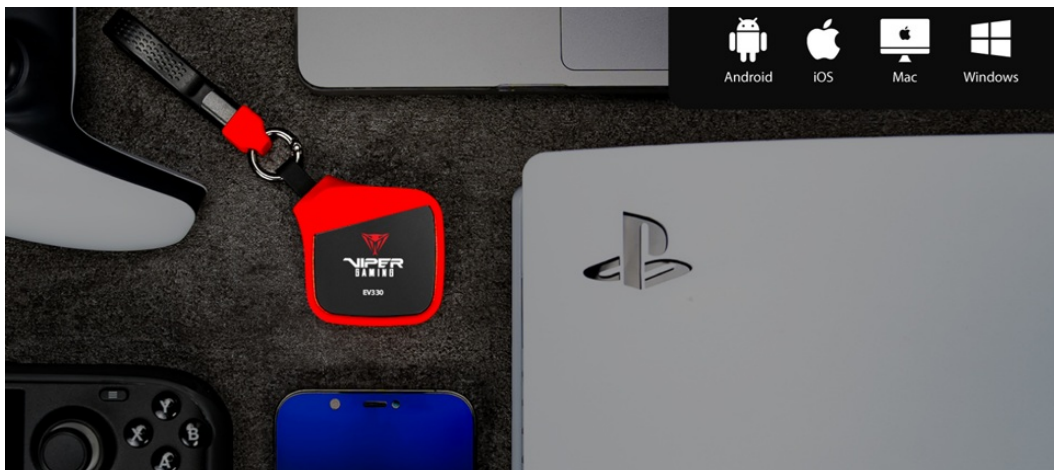

### PATRIOT EV330 - flexibilita při připojení disku

**PATRIOT EV330** představuje kompaktní externí box, který slouží k rychlému a **jednoduchému připojení M.2 NVMe 2230 disku k PC, notebooku, TV a dalším kompatibilním multimediálním zařízením** skrze port USB-C. Jedná se tak o efektivní cestu o upgrade úložiště třeba **Steam Decku, ASUS ROG Ally** a dalších. Díky vysoké přenosové rychlosti zefektivní přenos objemných souborů a pracovní postupy s tím spojené.

Data můžete přenášet do tabletu či dalších firemních zařízení a zálohovat tak důležité soubory. **Externí box PATRIOT EV330** podporuje disky s kapacitou od 120 GB do 2 TB, je mimořádně lehký a dosahuje **váhy pouhých 52 g**. Lze jej nosit v kapse a na cestách je kdykoli po ruce.

### Patriot EV330 M.2 PCIe SSD Enclosure

Miniaturní externí box pro připojení **M.2 NVMe 2230** disku k vašemu PC, notebooku, TV či jinému multimediálnímu zařízení pomocí konektoru **USB-C**, přes který je zároveň i napájen. Díky **USB-C 3.2 Gen2** rozhraní je přenosová rychlost **až 10 Gb/s**. Hliníkové tělo boxu zajistí velmi dobré chlazení vloženého disku.