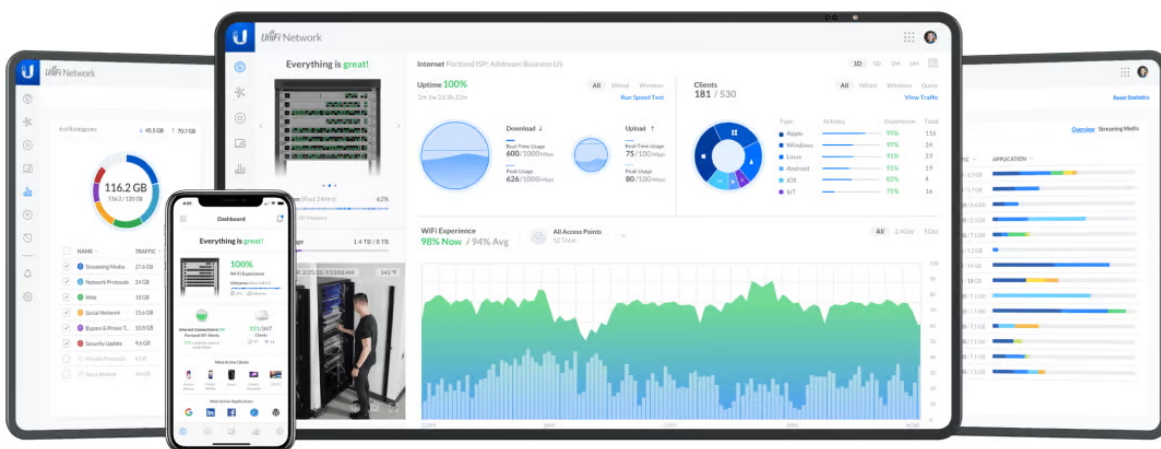

26 měs.

Stav:

Nové zboží

Popis

Ubiquiti UniFi Switch Flex Mini 2.5G 8

Flexibilní switch nabízející **osm 2,5 GbE RJ-45 portů a jeden kombinovaný 10G RJ-45/SFP+ pro uplink**. Jedná se o **L2 switch** s celkovou kapacitou **60 Gbps** a rychlostí směrování **44,64 Mpps**. Switch lze napájet buď přes USB-C konektor, nebo pomocí PoE+.

Konfiguraci a správu UniFi zařízení umožňuje aplikace UniFi Network, která je předinstalovaná na **UniFi OS konzolích** (UniFi Dream Machine, Dream Router, Dream Wall, Express, Cloud Gateway Ultra atd.). Alternativou je volně dostupný software UniFi Network Server, určený pro instalaci na vlastní počítač nebo server (Windows, MacOS, Linux). Software UniFi Network Server je neustále vylepšován, a proto doporučujeme vždy používat aktuální verzi, kterou stahujete na stránkách Ubiquiti v sekci **Download**. Více informací o tomto produktu se dozvíte také na **školení Ubiquiti**.