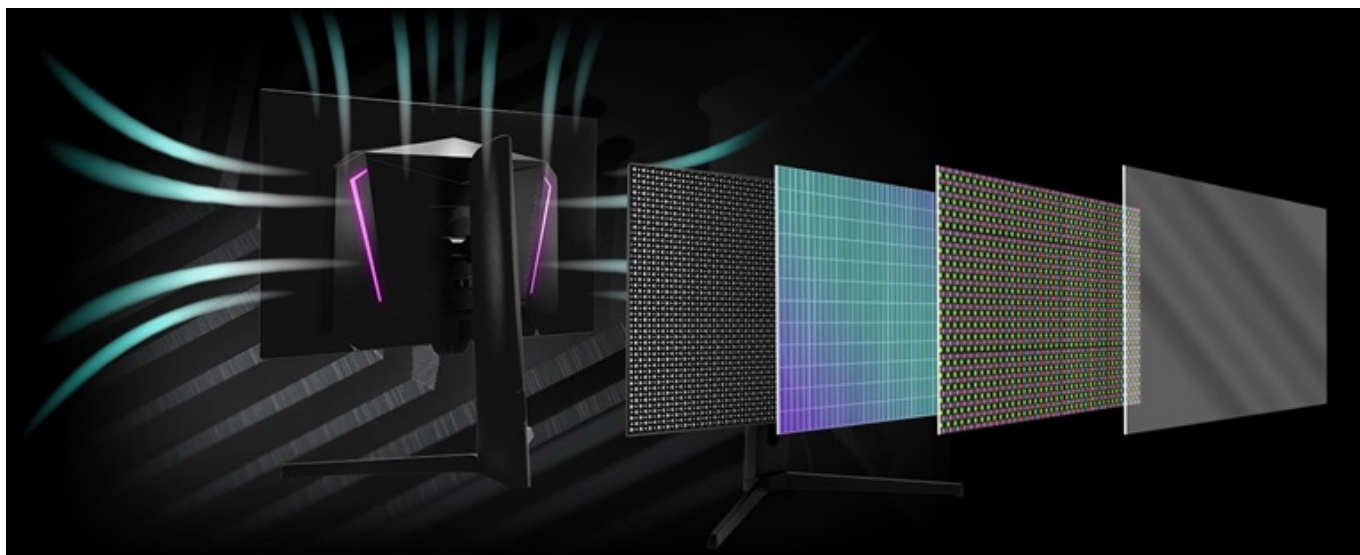

36 měs.

Stav:

Nové zboží

Popis

ASRock Phantom Gaming PGO27QFS - vstupte do hry s OLED displejem

Herní monitor ASRock Phantom Gaming PGO27QFS vám zprostředkuje precizní obraz v zářivých barvách a vysokých detailech. Je ideální nejenom na multimediální zábavu, ale také profesionální pracovní činnost. **Displej s úhlopříčkou 27 palců** obsahuje pokročilou **OLED technologií**, díky které produkuje věrné barvy, hlubokou černou a vynikající kontrast. Tyto atributy jsou ideální **pro náročný gaming, tvorbu a editaci obsahu** a další zábavu v podobě sledování filmů nebo videí.

Ve spojení s **QHD rozlišením** je vizuál ostrý a neunikne vám žádný detail. Konstrukce **monitoru ASRock Phantom Gaming PGO27QFS** podporuje efektivní chlazení a dlouhodobý provoz. Monitor pro chlazení využívá **grafenovou folii s unikátním chladičem a ventilací** na zadní straně. Díky tomu dochází k efektivnímu snižování teploty obrazovky a riziku vypálení.

Součástí balení je HDMI, DisplayPort a USB-C kabel.

ZÁKLADNÍ SPECIFIKACE

Typ panelu: WOLED

Úhlopříčka: 27"

Poměr stran: 16 : 9

Rozlišení: 2560 × 1440

Kontrastní poměr: 1 500 000 : 1

Doba odezvy: 0,03 ms