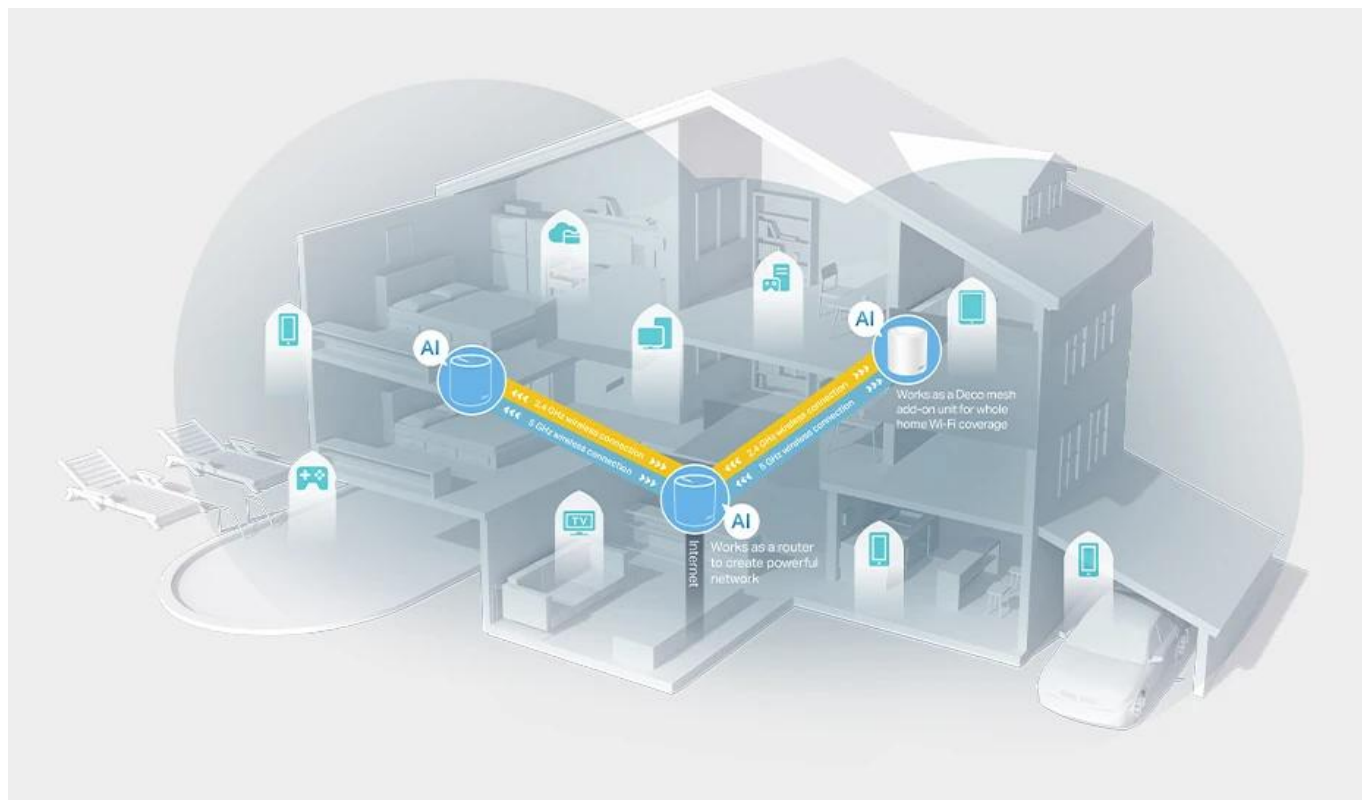

Ultra-rychlý Wi-Fi 6 Mesh systém

Díky vybavení technologií Wi-Fi 6 je Deco Wi-Fi Mesh systém pokrývající celou domácnost navržen k tomu, aby poskytoval výrazné zlepšení v pokrytí, rychlosti a celkové kapacitě. Pořídte si nejnovější Wi-Fi Mesh systém a získejte výhody sítě budoucnosti, která poskytuje vyšší přenosovou rychlost a připojí více zařízení.

Systém nabízí 4x vyšší kapacitu, 3x vyšší rychlost, podporu 1024-QAM a dvojnásobnou šířku pásma oproti předchozím

generacím. Současně zůstává zpětně kompatibilní se staršími zařízeními.

Pokrytí celé domácnosti: zabiják mrtvých zón Wi-Fi

S čistším a silnějším signálem vylepšeným funkcí BSS Color a technologií Beamforming jednotka Deco X50 rozšiřuje Wi-Fi pokrytí v celé domácnosti a zvyšuje jeho výkon. Bezdrátová připojení a volitelné páteřní připojení ethernet pracují společně na propojení jednotek Deco, díky čemuž bude vaše síť rychlejší a zajistí nepřerušované připojení všech zařízení.

2-PACK – Pokrytí až 420 m² – Pro střední domy a byty

3-PACK – Pokrytí až 600 m² – Pro velké domy a vily

Navrženo pro více zařízení

Cílem produktů Deco je výrazně zvýšit kapacitu a efektivnost v prostředí s hustým provozem. Bez ohledu na to, kolik obrazovek nebo zařízení je najednou zapnutých, mohou všichni využívat efektivnější síť, která se rychleji načítá, aniž by se snižoval výkon. Systém dokáže připojit až 150 zařízení současně.