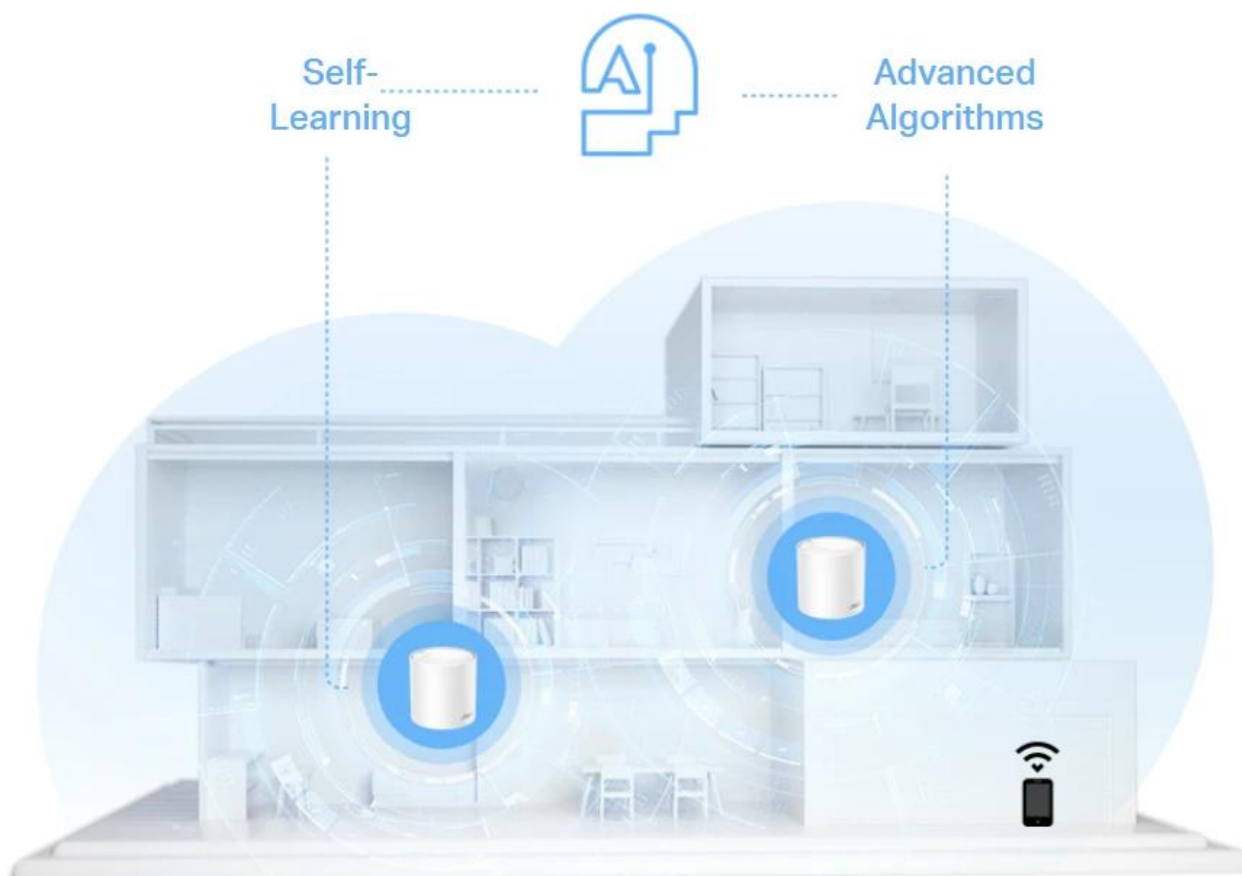

Podporuje současně hraní her, 8K streamování, telefony a tablety, 1080P streamování, zařízení chytré domácnosti, vysokorychlostní stahování, 4K streamování, streamování z IP kamery i běžné surfování na webu.

Mesh systém s umělou inteligencí: Neustále se učí, nepřetržitě se optimalizuje

Jednotka Deco X50 je vybavena mesh systémem s umělou inteligencí, aby poskytovala ničím nepřerušované chytré Wi-Fi připojení. Automaticky analyzuje vaše síťové prostředí, kvalitu klientů a chování uživatelů. Sofistikované algoritmy vyhodnocují různé faktory, aby jednotka Deco X50 poskytovala ideální Wi-Fi mesh síť.

Pohybujte se po domácnosti a dopřejte si ničím nerušené streamování s nejvyššími možnými přenosovými rychlostmi. Systém se automaticky učí a používá pokročilé algoritmy pro optimalizaci výkonu.

Plynulé přepínání mezi připojenými zařízeními v síti Wi-Fi s jedním názvem

Systém TP-Link Mesh funguje tak, že jednotky Deco společně vytvářejí jednu unifikovanou síť. Váš telefon nebo tablet se automaticky připojují k nejrychlejší jednotce Deco, jak se pohybujete po domě, abyste se mohli spolehnout na skutečně stabilní a nepřerušované používání Wi-Fi připojení.

Přepnutí mezi jednotkami probíhá plynule a bez povšimnutí, takže můžete volně procházet domem bez ztráty signálu nebo přerušování připojení.