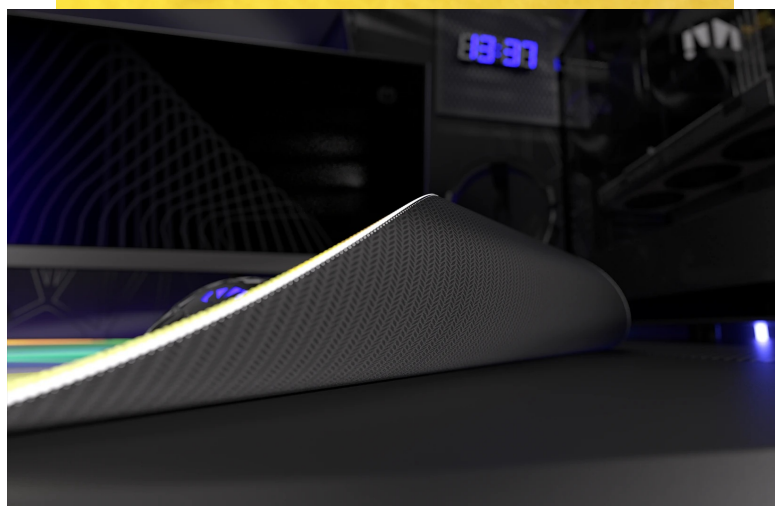

24 měs.

Stav:

Nové zboží

Popis

Endorfy Crystal Spectrum XL - pro velké herní manévry

Herní podložka Endorfy Crystal Spectrum XL, která je ideální ke každé gamingové PC konfiguraci. Je extra velká, takže se na ni vměstná myš i klávesnice a své nejdůležitější periferie do virtuálních bitev měli na jednom místě a pod kontrolou.

Herní podložka pod myš Endorfy Crystal Spectrum XL je opatřena speciálním textilním povrchem, který přesně **snímá každý manévry optického i laserového snímače** myši. Díky tomu podporuje precizní ovládání bez ohledu na typ hry. Spodní stranu představuje **gumový podklad**, který je přílnavý a podložka dokonale drží na svém místě. **Dlouhou životnost** a stovky hodin gamingové zábavy zajišťuje kvalitní **materiál odolný proti vlhkosti**.

Endorfy Crystal Spectrum XL

Extra velká herní podložka pod myš a klávesnici. Její **hladký textilní povrch** vytváří prostor pro bezchybný provoz optických i laserových myší. Jedinečný **grafický vzor připomínající barevný krystal** bude na stole každého hráče vypadat skvěle. S přilnavým **gumovým podkladem** je podložka bezpečně přichycena ke stolu, kde zůstává za všech okolností. **Odolné prošití podél okrajů** zabraňuje roztřepení. Materiál je navíc **odolný vůči vlhkosti**, což zvyšuje jeho životnost a usnadňuje údržbu.