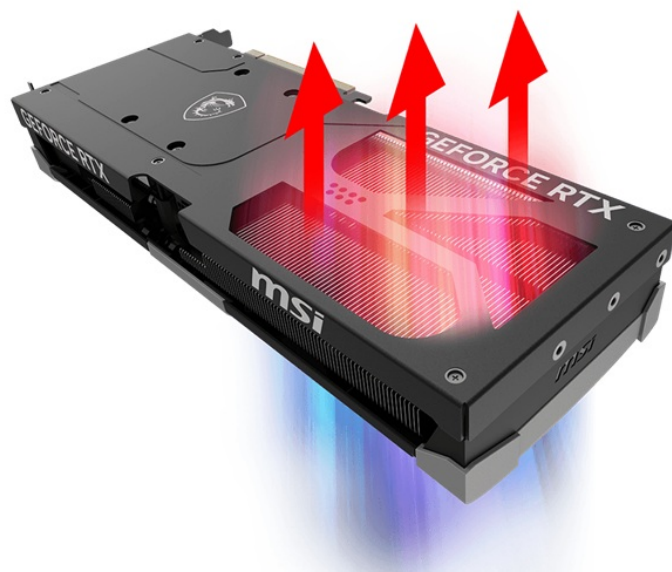

MSI GEFORCE RTX 5070 TI 16G VENTUS 3X OC

Cena celkem:	25 966 Kč (bez DPH: 21 460 Kč)
Kód zboží:	VGAMSI1225
Part No.:	RTX 5070 Ti 16G VENTUS 3X OC
Záruka:	36 měs.
Stav:	Nové zboží

Popis

MSI GeForce RTX 5070 Ti 16G VENTUS 3X OC - realistická grafika do her i tvůrčí činnosti

Výkonná grafická karta MSI GeForce RTX 5070 Ti 16G VENTUS 3X OC navržena pro hráče a tvůrce obsahu, kteří vyžadují špičkový hardware do své PC sestavy. Kartu pohání architektura NVIDIA Blackwell, která obsahuje nepřehledné množství technologií. Vylepšená Tensor jádra 5. generace spolu s DLSS 4 podporují maximální výkon umělé inteligence.

NVIDIA DLSS 4 využívá technologii neurálního renderování pro navýšení FPS a zlepšení kvality obrazu. Tvůrci a grafici zase ocení podporu kreativních aplikací a paměť typu GDDR7 s obří kapacitou 16 GB. RTX platforma nyní podporuje neurální vykreslování, což vede k ještě hodnotnějším a realističtějším zážitkům, zobrazení detailů a dalších efektů. Tepelný design se vyznačuje přítomností trojice ventilátorů, které zajišťují efektivní a současně tišší chlazení.

Ventilátory TORX FAN 5.0 s dvojitými kuličkovými ložisky zlepšují proudění vzduchu a vydrží gamingovou zátěž po velmi dlouhou dobu. Vnitřek grafické karty **MSI GeForce RTX 5070 Ti 16G VENTUS 3X OC** obsahuje přídatnou kovovou konstrukci pro výrazné zpevnění a zvýšení celkové odolnosti.