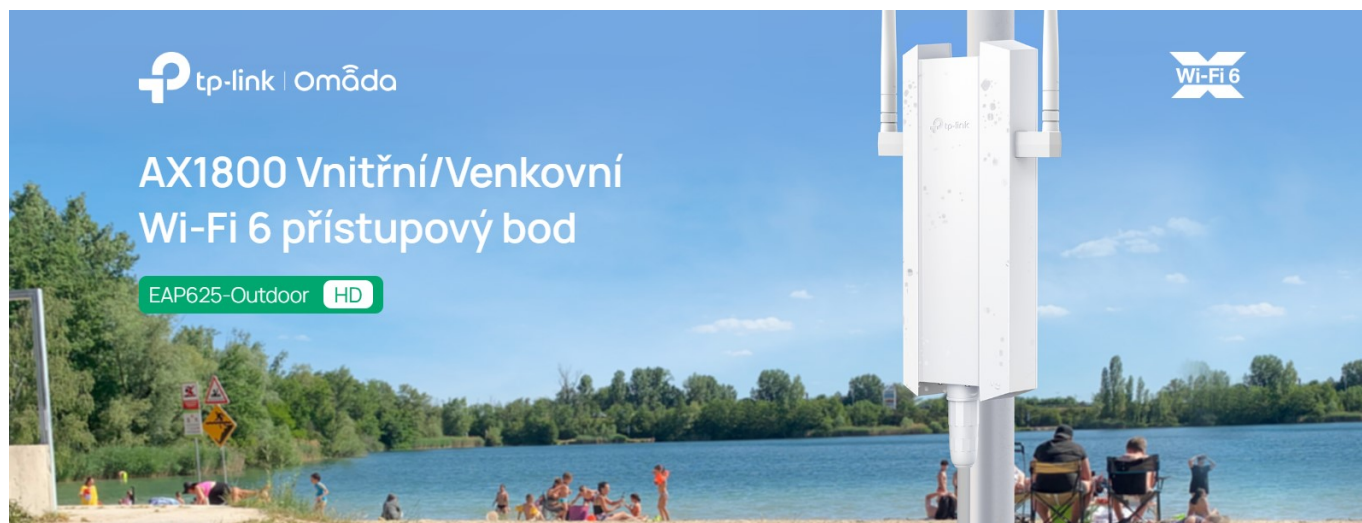

### TP-Link EAP625-Outdoor HD

**AX1800 Wi-Fi 6 (802.11ax) access point** je díky konstrukci, možnostem napájení a instalace vhodný pro nejrůznější scénáře použití. S krytem odolným vůči počasí dle **IP67** je ideální zejména do rozsáhlých **venkovních** oblastí s vysokou hustotou provozu. Dvě odnímatelné externí antény poskytují optimální pokrytí a větší flexibilitu vaší sítě. Technologie **OFDMA a MU-MIMO** významně zlepšují použití v místech s větším počtem uživatelů, neboť dokážou souběžně spolehlivě obsloužit desítky klientů na rozlehlých, otevřených místech.