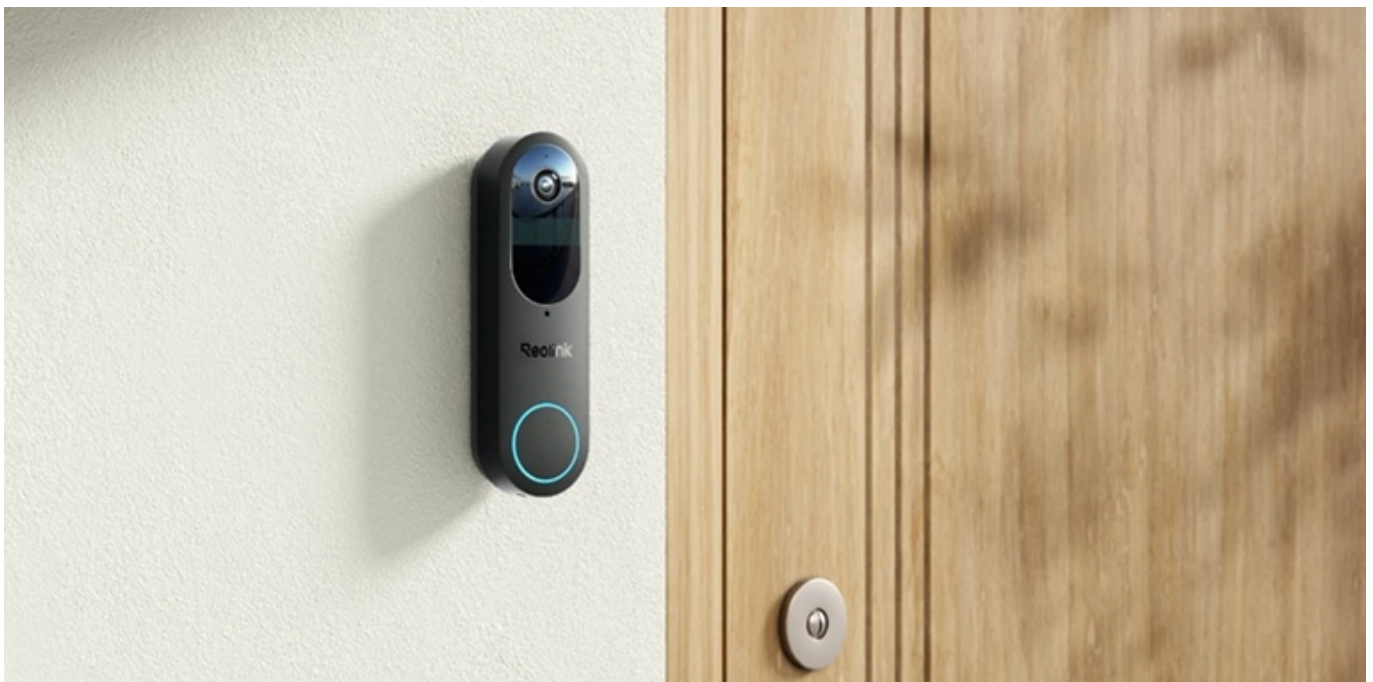

24 měs.

Stav:

Nové zboží

Popis

Reolink D340B - chytrý zvonek, který také vidí

Chytrý domovní zvonek Reolink D340B s integrovanou kamerou a dvěma mikrofony, který slyší a vidí vše, co se děje před vašimi dveřmi. Nevyžádanou návštěvu můžete jednoduše odmítnout z pohodlí gauče nebo si s ní popovídat přes mobilní telefon. **Zabudovaná kamera** dokáže nahrávat obraz ve **vysokém rozlišení 2K**, takže zachytí každý detail, nikoli jen rozmazané šmouhy.

Pro bezdrátovou komunikaci pak slouží **duální rozhraní Wi-Fi**, které zajišťuje silný a stabilní signál a spolehlivé **propojení s mobilní aplikací**, respektive se smartphonem, na který obdržíte notifikace. Díky **obousměrné komunikaci** se můžete bezpečně bavit s jakýmkoliv příchozím. Pro potřeby venkovní instalace splňuje konstrukce **stupeň krytí IP65**, takže je **zvonek Reolink D340B** chráněn před deštěm, větrem nebo sněhem.

Reolink D340B

Chytrý domovní zvonek s integrovanou **kamerou**, **dvěma mikrofony** a bezdrátovým připojením **Wi-Fi** nabízí možnost **obousměrné komunikace** skrze aplikaci v mobilním telefonu. Díky **PIR senzoru pohybu** a chytrému **rozpoznání lidské postavy, vozidla či balíku** dokáže detekovat pohyb přede dveřmi a upozornit na něj notifikací v chytrém telefonu. Kamera disponuje rozlišením **2048 x 2048** obrazových bodů, úhlem záběru 150° (horizontálně) a **IR přísvitem** pro kvalitní záběry i ve tmě. Potěší také podpora **microSD** karet do velikosti až 256 GB, na kterou lze ukládat záznamy z kamery. Zvonek je odolný vůči prachu a vodě dle **IP65**, snadno tak zvládne nepříznivé podmínky při venkovní instalaci. O napájení se stará dobíjecí baterie s kapacitou **7000 mAh**. Případně lze využít také kabely ze stávajícího dveřního zvonku s pevným zapojením. Nabíjení je pak realizováno skrze **USB-C** konektor. Součástí balení je **64GB microSD karta** pro ukládání záznamů a **vyzváněcí modul** do elektrické zásuvky, který umožňuje výběr z 10 vyzváněcích melodií a 5 úrovní hlasitosti.