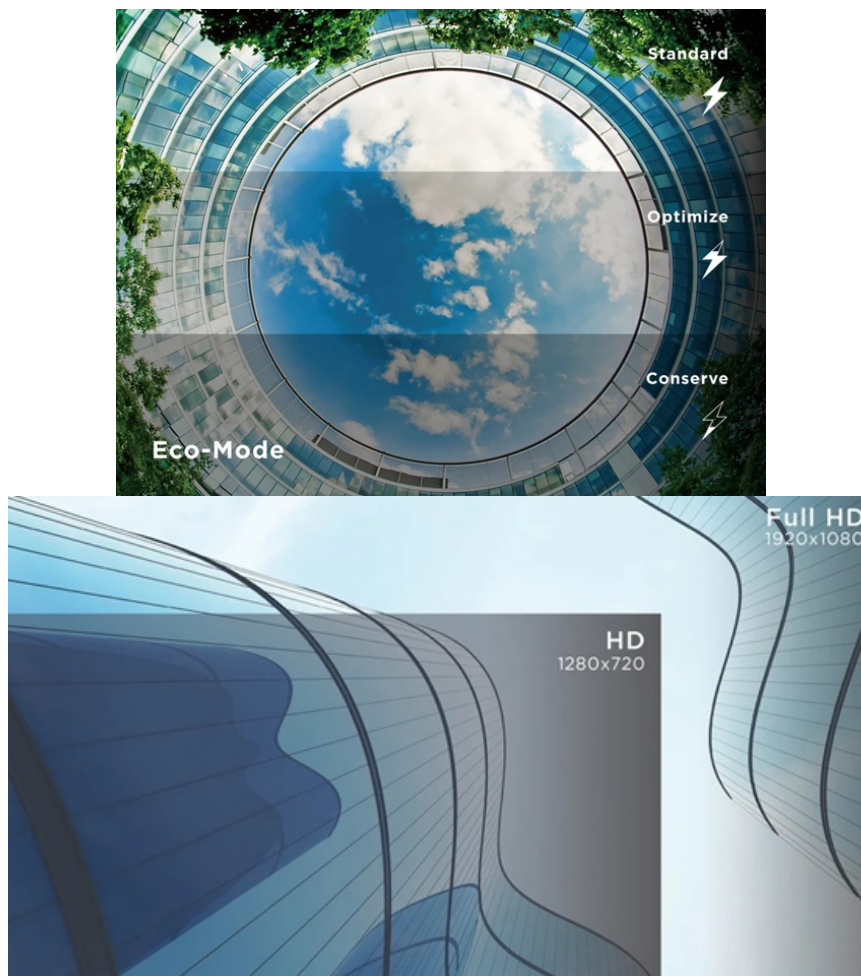

### ViewSonic VA24E1-H - plynulý obraz pro pohodlné sledování

**LED monitor ViewSonic VA24E1-H** je vhodný pro práci i multimediální zábavu. Disponuje **24palcovým displejem SuperClear IPS** se širokými pozorovacími úhly, který produkuje jasný a ostrý obraz ve **Full HD rozlišení** ze všech stran pohledu. Navíc je vměstnán do konstrukce s tenkými rámečky, což podporuje moderní vzhled.

### **ViewSonic VA24E1-H**

LED monitor s úhlopříčkou **23,8"** nabízí Full HD rozlišení **1920 × 1080** obrazových bodů. Disponuje dobou odezvy **5 ms**, kontrastním poměrem **1500 : 1**, jasem **250 cd/m<sup>2</sup>**, pokrytím **109 % sRGB** a obnovovací frekvencí **120 Hz**. Použitím technologie **IPS** je dosaženo širokých pozorovacích úhlů **178° horizontálně i vertikálně**. Monitor je vhodný i pro instalaci na stěnu díky standardu **VESA 75 × 75 mm**.