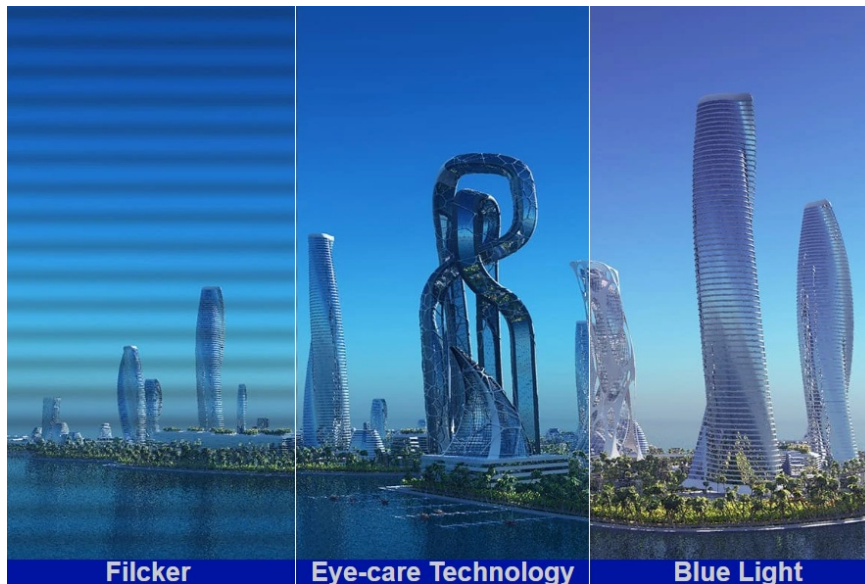

36 měs.

Stav:

Nové zboží

Popis

Ponořte se do světa her s monitorem ViewSonic VX2479J-HD-PRO

Herní monitor ViewSonic VX2479J-HD-PRO vám na **ploše 24 palců** zprostředkuje špičkovou kvalitu obrazu. Displej dosahuje širokých pozorovacích úhlů a vysoké obnovovací frekvence, díky čemuž podporuje plynulý obraz bez snížení kvality i při pohledu ze stran. **SuperClear IPS panel** přináší živé a věrné barvy, které si užijete při každém pohledu. Díky **obnovovací frekvenci až 180 Hz** poskytuje monitor **ViewSonic VX2479J-HD-PRO** dokonale hladký a plynulý obraz, který oceníte nejenom při gamingu, ale také třeba editaci videa a tvorbě dalšího digitálního obsahu.

Monitor ViewSonic VX2479J-HD-PRO je tak dokonale funkční napříč všemi herními žánry. **Technologie EyeProTech** obsahuje Flicker-free i filtr modrého světla, díky čemuž efektivně předchází námaze očí a digitální únavě při dlouhodobém hraní nebo pracovní činnosti. Dostupná konektivita v podobě **DisplayPortu** a **dvojice HDMI** vám poskytne možnosti připojení moderního počítače i herních konzolí.