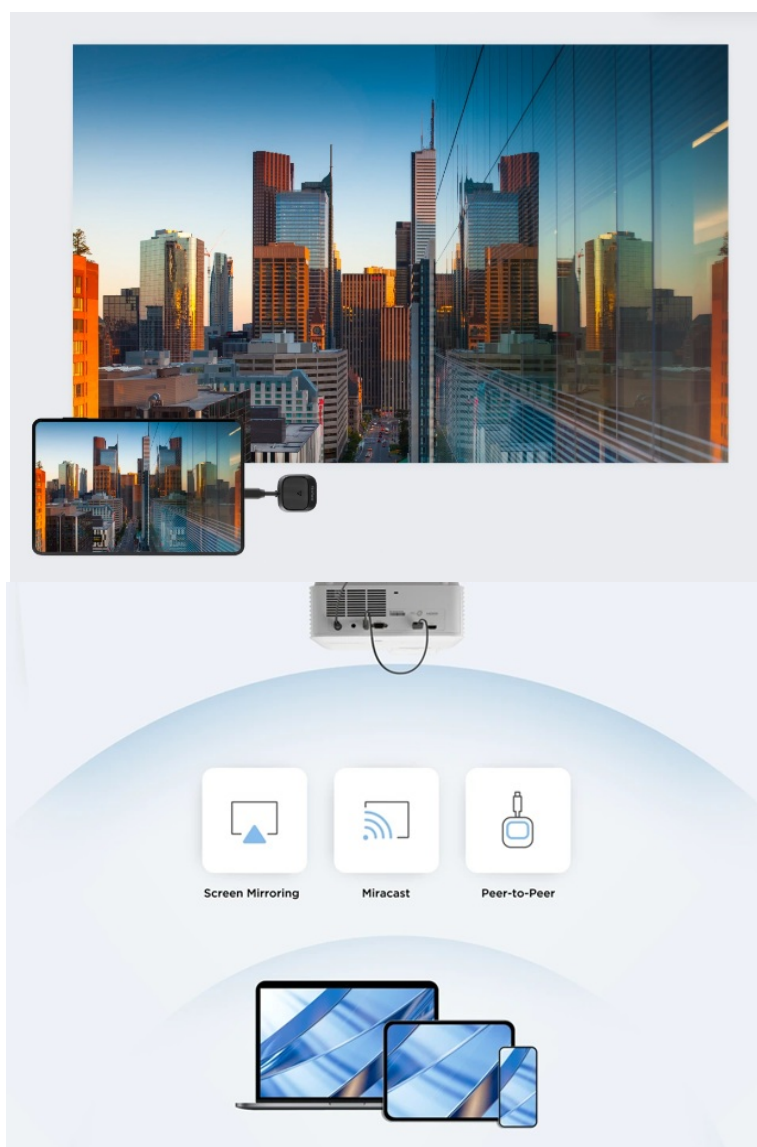

12 měs.

Stav:

Nové zboží

Popis

ViewSonic ViewShare WPD-900 - sdílení obrazu bez kabelu, bez kompromisů

Zařízení **ViewSonic ViewShare WPD-900** představuje ideální řešení pro bezdrátové sdílení obrazu. Nezáleží na tom, zda se jedná o důležitou firemní prezentaci, večerní film nebo sportovní přenos. Tento bezdrátový pašák vám umožní přenášet obrazovku jako profesionál v kanceláři i v domácím prostředí na filmovém večeru.

Kabely jsou zbytečné

ViewSonic ViewShare WPD-900 ukazuje, že sdílení obrazu nemusí být žádná věda ani zdoluhavé nastavování. Kompaktní přístroj stačí jen připojit a díky **systému Plug and Play** ihned začít sdílet obsah. Žádná konfigurace sítě ani instalace softwaru. Model **ViewSonic ViewShare WPD-900** v sobě integruje vysílač i přijímač a technologii pro automatickou detekci kvality kanálů a sítě.

ViewSonic ViewShare WPD-900

Bezdrátové sdílení obsahu bez komplikací - jednoduše připojte a sdílejte.

ViewSonic ViewShare WPD-900 je uživatelsky přívětivé bezdrátové řešení pro sdílení obrazovky, které staví na silných stránkách svého předchůdce WPD-700 s vylepšenou kompatibilitou. Podporuje **více než 90 % mobilních zařízení** a umožňuje bezproblémové streamování pomocí **peer-to-peer** připojení, **Miracastu** a **zrcadlení obrazovky iOS/macOS**.

Díky funkci **plug-and-play** odpadá potřeba nastavení sítě nebo instalace softwaru, což zajišťuje bezproblémový zážitek. Zařízení podporuje rozlišení až **1080p Full HD** a umožňuje streamování obsahu chráněného DRM z platforem jako **Netflix a Disney+**. Navíc port USB-C s průchozím nabíjením umožňuje uživatelům současně připojit a nabíjet svá zařízení. S **dosahe**m přenosu až **30 metrů** a latencí pod **80 ms** je ideální volbou pro profesionální i osobní použití.