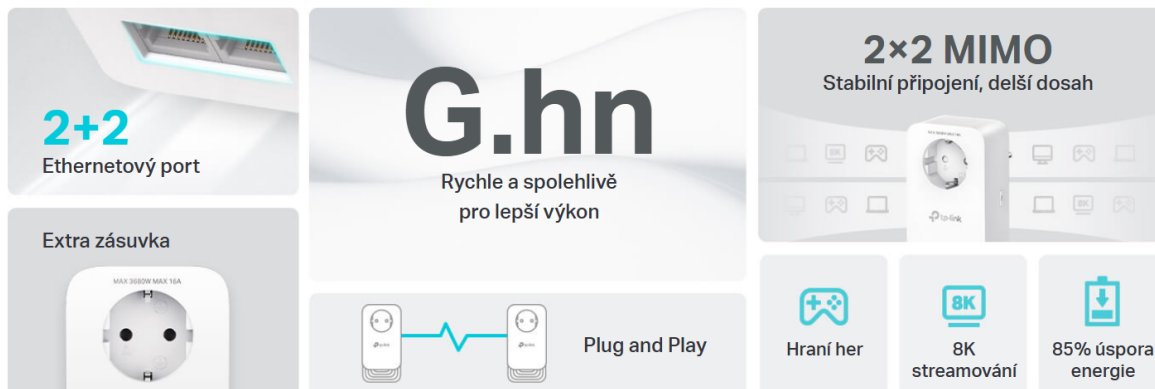

24 měs.

Stav:

Nové zboží

Popis

TP-Link PG2400P KIT

Sada powerline adaptérů se standardem **G.hn** poskytuje uživatelům vysokorychlostní přenos dat rychlostí **až 1428 Mb/s** po elektrickém vedení. To vše s dosahem **až 300 metrů**. Streamujte v HD, hrajte online a stahujte velké soubory bez přerušení.

Každá powerline jednotka je vybavena **dvěma gigabitovými ethernetovými porty** a umožňuje tak uživatelům v místnosti připojit zařízení náročné na šířku pásma.

- **Protokol G.hn MIMO:** Rychlejší, stabilnější, větší kapacita.
- **2+2 Gigabitové ethernetové porty:** Ideální pro streamování v rozlišení 8K a hraní her bez zpoždění.
- **Přídavná napájecí zásuvka:** Nepřijdete o zásuvku.
- **Plug and Play pro pokrytí celé domácnosti:** Až 300 m po stávajícím elektrickém vedení.
- **Úsporný režim:** Snižte spotřebu energie až o 85 %.

— Ethernetový Kabel — Elektrické vedení

ZÁKLADNÍ SPECIFIKACE

Typ zásuvky: EU

Rychlost přenosu dat: až 1428 Mb/s

Standardy a protokoly: G.hn MIMO

Rozhraní: 2x Gigabit RJ-45 + 2x Gigabit RJ-45

Dosah: až 300 m