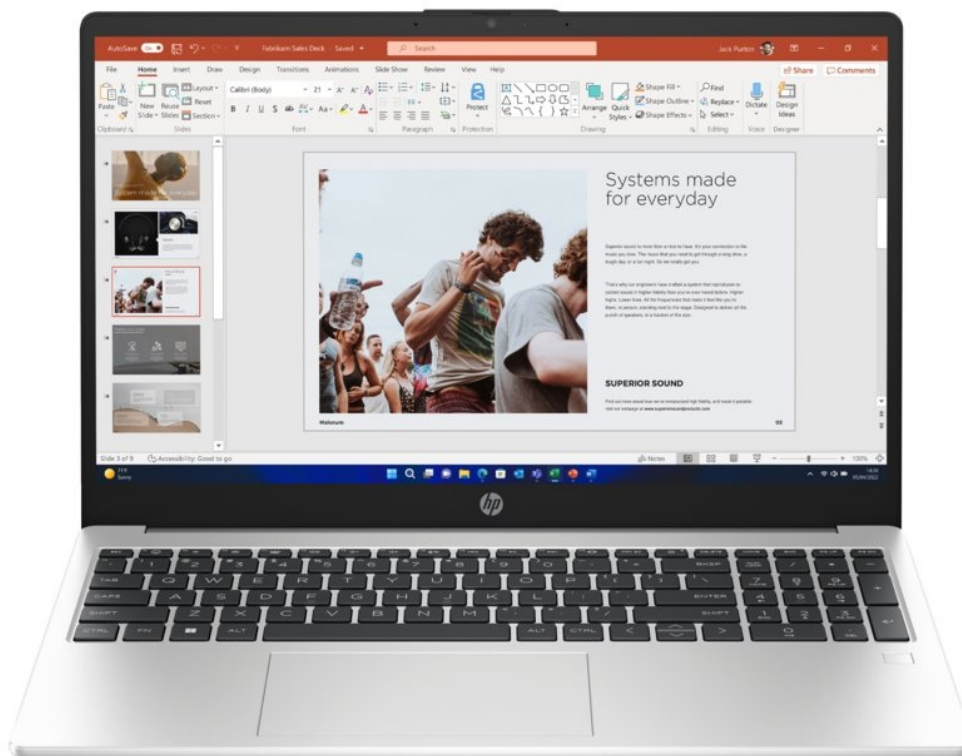

36 měs.

Stav:

Nové zboží

Popis**Notebook HP 250R G10 - přenosný parťák pro vaši produktivitu**

Notebook HP 250R G10 je navržen pro plnění každodenních pracovních úkolů a standardní multimediální činnost. Disponuje **procesorem Intel Core 3**, který zvládne provoz aplikací a ve spojení se **16GB RAM** také efektivní multitasking. Chod firemního softwaru a dalších programů je svižný a bez zpoždění reaguje na vaše požadavky. Další předností je **SSD úložiště, které skýtá 512 GB prostoru** pro ukládání dat a podporuje rychlý přístup k datům. Díky tomu načítá aplikace a celý systém enormní rychlostí.

Notebook HP 250R G10 vám zprostředkuje obsah na ploše 15,6 palců. Obraz vykresluje v ostrém **Full HD rozlišení**, což je ideální nejenom pro čtení a tvorbu dokumentů, surfování po internetu, ale také komfortní sledování multimédií jako filmy či videa. Notebook **HP 250R G10** přichází také s praktickou výbavou v podobě **Full HD webkamery** nebo **čtečky otisku prstů**. Vše vyvedeno v elegantním a lehkém designu. **Váha pod 2 kg** umožní snadné přenášení a pohodlnou činnost klidně i na cestách.

HP 250R G10

Základem notebooku je šestijádrový procesor **Intel Core 3 100U**, pracující na frekvenci 1,2 GHz, doplněný o **16 GB** operační paměti. Vybaven je **15,6"** matným displejem s **Full HD** rozlišením 1920 × 1080 bodů. Obrazová data má na starosti integrovaná grafická karta **Intel Graphics**. Pro data je k dispozici **SSD disk** s kapacitou **512 GB**. Vybaven je Full HD webkamerou, čtečkou otisku prstů a podsvícenou klávesnicí. Samozřejmostí je bezdrátové připojení **Wi-Fi a Bluetooth**. Notebook je dodáván s předinstalovaným operačním systémem **Windows 11 Pro**.

ZÁKLADNÍ SPECIFIKACE

Grafická karta: Intel Graphics

Výbava: Wi-Fi, Bluetooth, Full HD webkamera, podsvícená klávesnice, čtečka otisku prstů

Procesor: Intel Core 3 100U

Operační systém: Windows 11 Pro

Úhlopříčka displeje: 15,6"