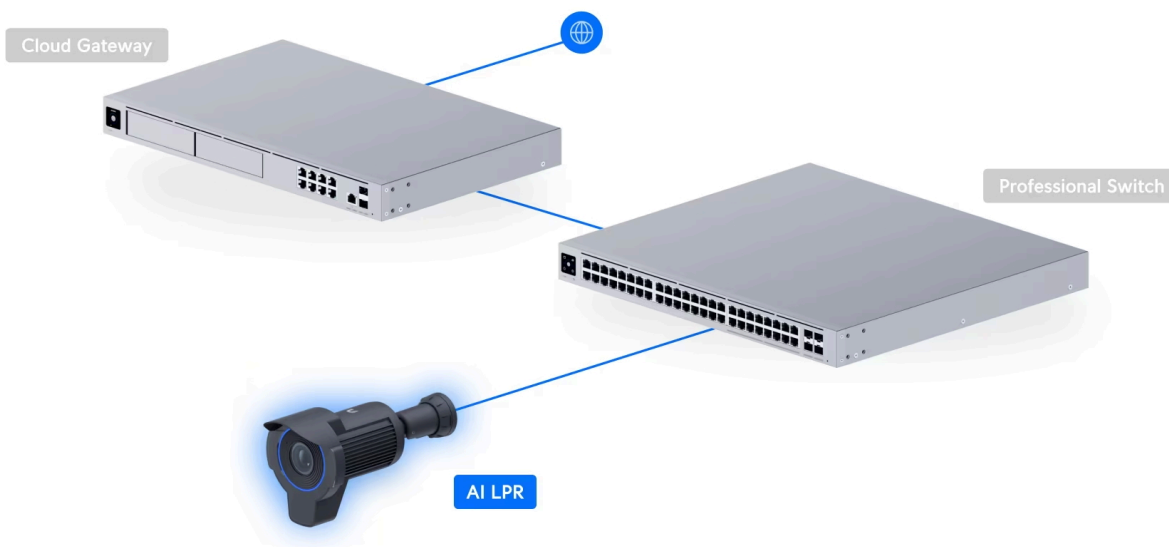

26 měs.

Stav:

Nové zboží

Popis

Ubiquiti UniFi AI LPR Black

Specializovaná **8Mpx** kamera s **3násobným optickým zoomem** a infračerveným nočním viděním s dosahem až **15 m** optimalizovaná pro **rozpoznávání registračních značek vozidel** jedoucích rychlostí až **90 km/h**.

Kamera poskytuje čistý a ostrý obraz v **rozdělení 3840 × 2160 při 30 fps**. Podporuje **PoE+ napájení (42,5-57 V DC)**. Balení neobsahuje PoE injektor.

Váš prohlížeč nepodporuje video HTML5.

- 8 Mpx senzor (1/1.8") & rozlišení 3840 × 2160 při 30 fps (16 : 9)
- Úhel záběru: 35-109,9° horizontálně, 19,8-60° vertikálně, 40-127,7° diagonálně
- 3x optický zoom
- Vestavěné IR LED diody s dosahem 15 m pro noční vidění
- Voděodolnost dle IP66 + odolnost IK04 (antivandal)
- Rozpoznávání registračních značek vozidel
- Inteligentní detekce osob, vozidel a zvířat
- Integrovaný mikrofon
- ARM Cortex-A53 procesor
- Podpora PoE+ 42,5-57 V DC (injektor není součástí balení)
- Součástí balení jsou montážní sady na stěnu, strop a sloup

ZÁKLADNÍ SPECIFIKACE

Rozlišení snímače: 8 Mpx

Snímací čip: 1/1.8" senzor

Maximální rozlišení: 3840 × 2160 px

Snímková rychlost: max. 30 fps

IR přísvit: ano, do 15 m

Objektiv: f = 4,1-12,3 mm, motorizovaný, 35-109,9° horizontálně, 19,8-60° vertikálně, 40-127,7° diagonálně

Rozhraní: 1× GbE RJ-45

Délka kabelu: 30 cm

Slot paměťových karet: ano

Audio: ano, vestavěný mikrofon

Napájení: PoE+ 42,5-57 V DC, spotřeba max. 25,5 W

Pracovní teplota: -20 až +50 °C

Hmotnost: 1,5 kg

Rozměry: 302,9 × 151,4 × 130 mm