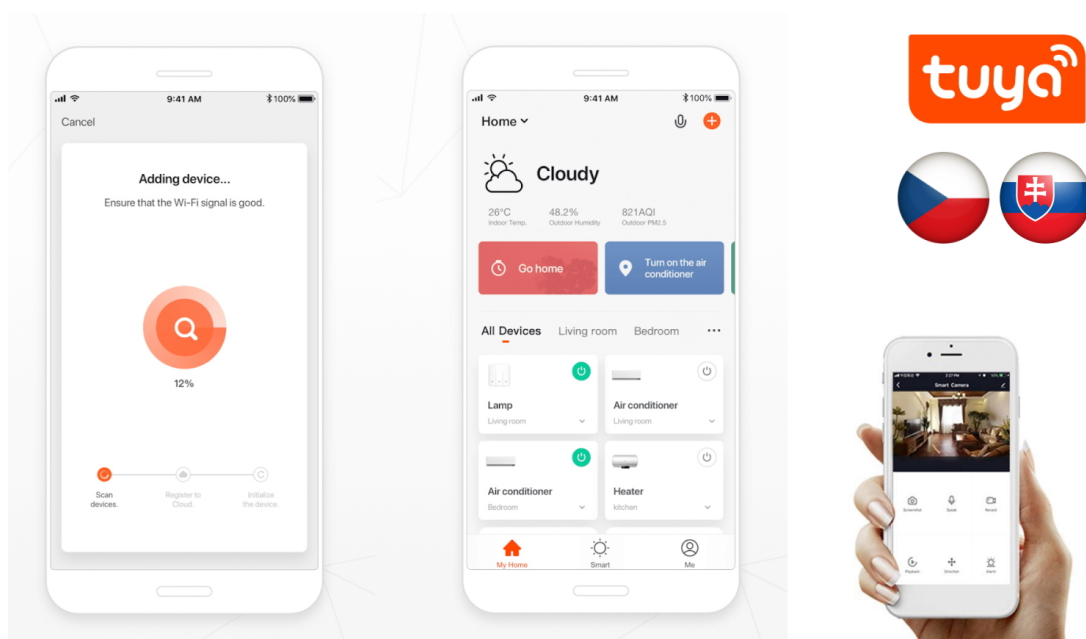

24 měs.

Stav:

Nové zboží

Popis

IMMAX NEO Smart kontroler pro ovládání žaluzií a rolet

Speciální ovladač pro **ovládání žaluzií a rolet** komunikující na protokolu **ZigBee 3.0**. Okenní rolety lze jednoduše ovládat prostřednictvím aplikace **IMMAX NEO PRO** nebo si lze nastavit chytré scény, které zajistí jejich automatické zvedání a spuštění podle vašeho denního harmonogramu, východu či západu slunce nebo aktuálního počasí. Kontroler je kompatibilní se systémy iOS, Android, Amazon Alexa, Apple Siri zkratky, Google Assistant a systémem Lidl.

Upozornění: Kontroler vyžaduje propojení s chytrou bránou IMMAX NEO BRIDGE PRO Smart Zigbee 3.0 (prodává se samostatně) či jiným TUYA hubem na standardu ZigBee 3.0.

ZÁKLADNÍ SPECIFIKACE

Rozhraní: Zigbee 3.0, podpora Tuya