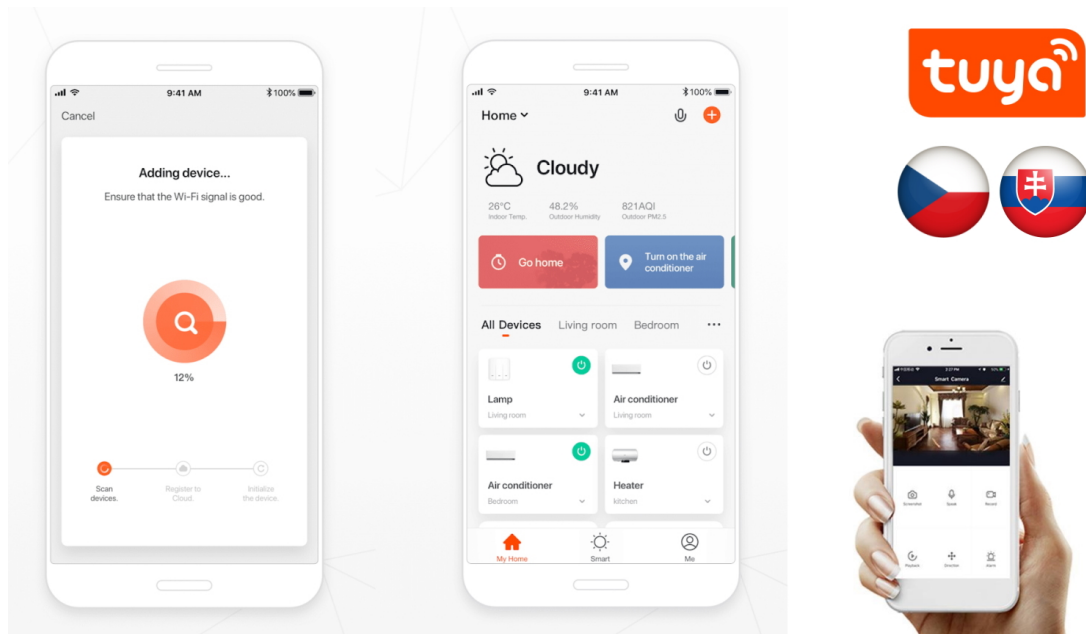

24 měs.

Stav:

Nové zboží

Popis

IMMAX NEO Smart kontroler V9

Speciální ovladač pro **ovládání světelných zdrojů** systému IMMAX NEO komunikující na protokolu **ZigBee 3.0**. Ovladačem je možné stmívat či vypínat, díky tomu můžete mít osvětlení v domácnosti kdykoliv pod kontrolou a stát se tak „pánem světla“. Samozřejmostí je ochrana proti přepětí, přehřátí i přetížení. Kontroler je kompatibilní s iOS, Android, Amazon Alexa, Apple Siri zkratky, Google Assistant a systémem Lidl.

Poznámka: Pro instalace se zapojením nulového vodiče, pod tlačítko.

Upozornění: Kontroler vyžaduje propojení s chytrou bránou IMMAX NEO BRIDGE PRO Smart Zigbee 3.0 (prodává se samostatně) či jiným TUYA hubem na standardu ZigBee 3.0.