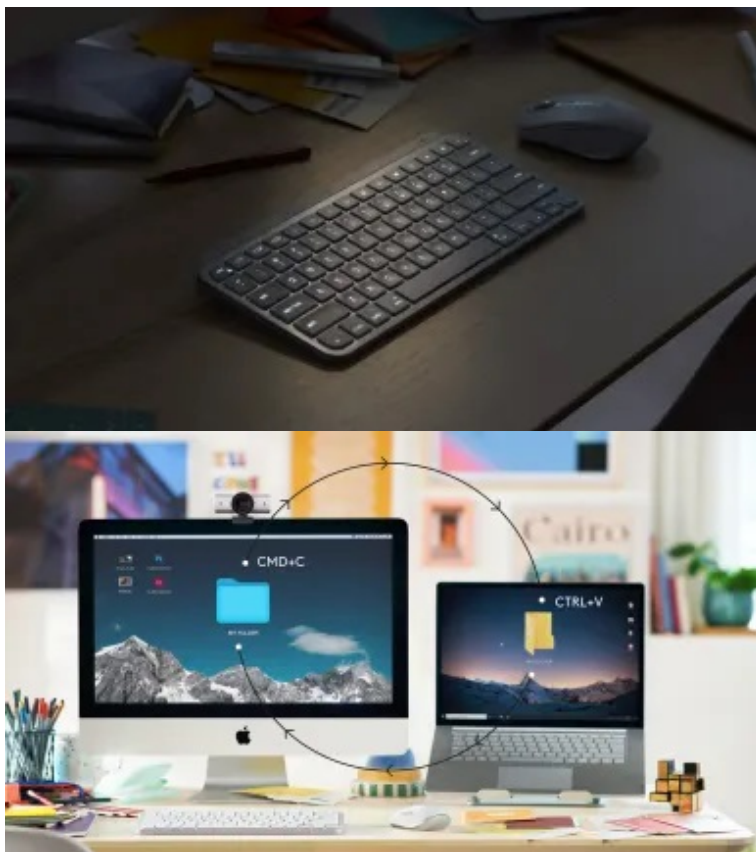

24 měs.

Stav:

Nové zboží

Popis

Logitech MX Keys Mini - maxi práce v mini provedení

Bezdrátová klávesnice Logitech MX Keys Mini kompaktních rozměrů, která se vyznačuje jednoduchým designem a inteligentním podsvícením pro každou práci na PC. **Klávesy s kulovým profilem** podporují komfortní psaní a **ergonomii**. Jsou tvarované s ohledem na lidské prsty, což zajišťuje rychlé a přesné psaní s nižším rizikem překlepů, respektive stiskem špatné klávesy.

Díky **technologii Flow** klávesnici Logitech MX Keys Mini jednoduše **propojíte s více zařízeními** s rozdílnými operačními systémy. Díky tomu zajišťuje efektivní práci v rámci **multitaskingu**. Tento model rovněž disponuje **programovatelnými klávesami**, takže se do určité míry přizpůsobí vašim konkrétním požadavkům.

Logitech MX Keys Mini US

Kompaktní bezdrátová klávesnice určená pro pohodlné, rychlé a plynulé psaní. **Minimalistické provedení** vyrovná vaše ramena a umožní vám umístit myš blíže ke klávesnici, výsledkem je lepší držení těla a zlepšení ergonomie. **Klávesy s kulovým profilem** tvarovaným pro vaše prsty minimalizují riziko překlepu, zatímco jejich zvýšená stabilita snižuje hlučnost. Klávesnice disponuje **podsvícením**, jehož intenzita je regulována buď automaticky pomocí senzoru okolního osvětlení nebo ručně pomocí softwaru Logi Options+. Připojení k počítači je realizováno bezdrátově skrze **Bluetooth** či miniaturní bezdrátový USB přijímač **Logitech Bolt (není součástí balení)**. Vestavěná baterie s kapacitou **1500 mAh** udrží klávesnici v provozu **až 10 dní**, nebo 5 měsíců v případě vypnutého podsvícení. Nabíjení pak probíhá pomocí přiloženého **USB-C** kabelu.