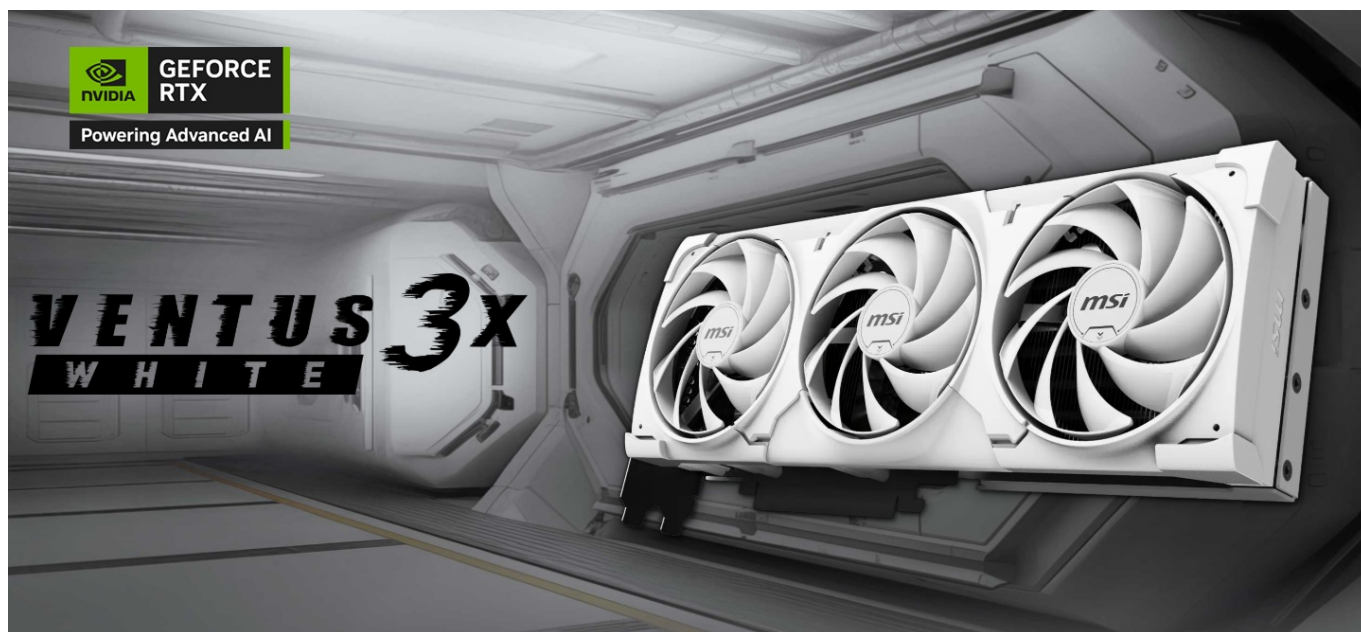

### MSI GeForce RTX 5080 16G VENTUS 3X OC WHITE- realistická grafika do her i tvůrčí činnosti

Výkonná grafická karta **MSI GeForce RTX 5080 16G VENTUS 3X OC WHITE** navržena pro hráče a tvůrce obsahu, kteří vyžadují špičkový hardware do své PC sestavy formátu SFF. Kartu pohání architektura **NVIDIA Blackwell**, která obsahuje nepřeberné množství technologií. **Vylepšená Tensor jádra 5. generace** spolu s **DLSS 4** podporují maximální výkon **umělé inteligence**.