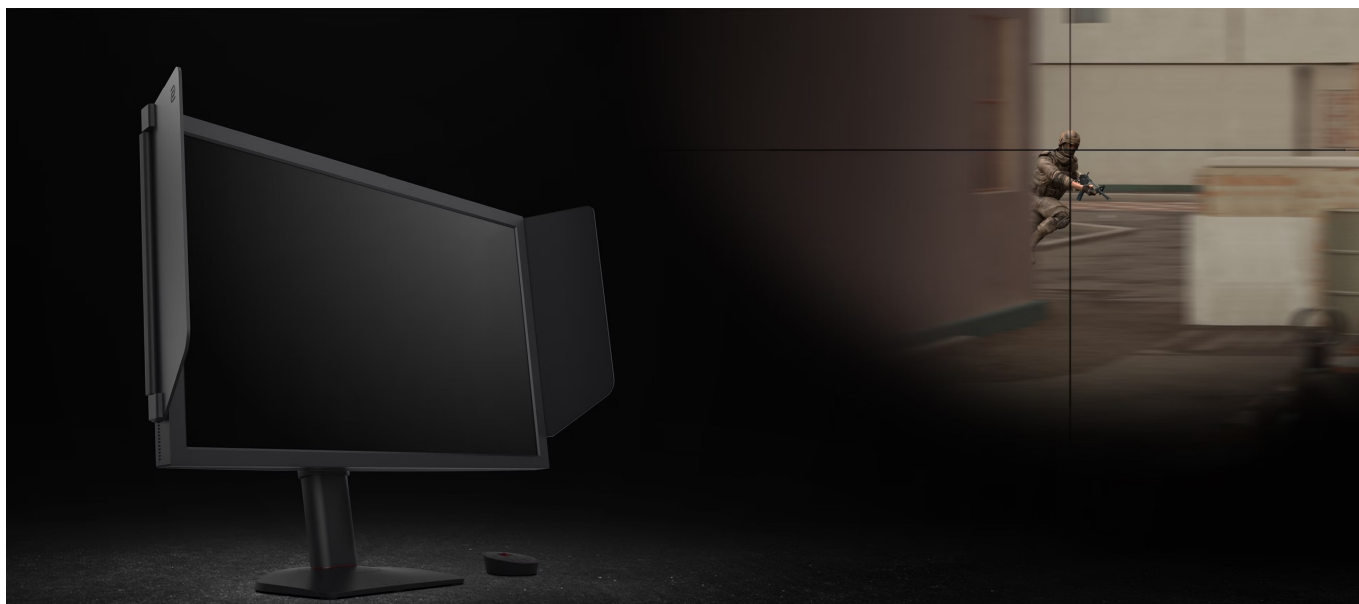

### Herní monitor ZOWIE by BenQ XL2546X+ pro e-sport a další náročný gaming

Herní monitor ZOWIE by BenQ XL2546X+ se naplno rozparádí především v náročných gamingových výzvách. Na **ploše 24,1"** nabízí nekompromisní rychlost, čistotu obrazu a dynamického pohybu. Představuje ideální volbu do akčních adventur, zběsilých závodů, stříleček, FPS a dalších on-line turnajů.