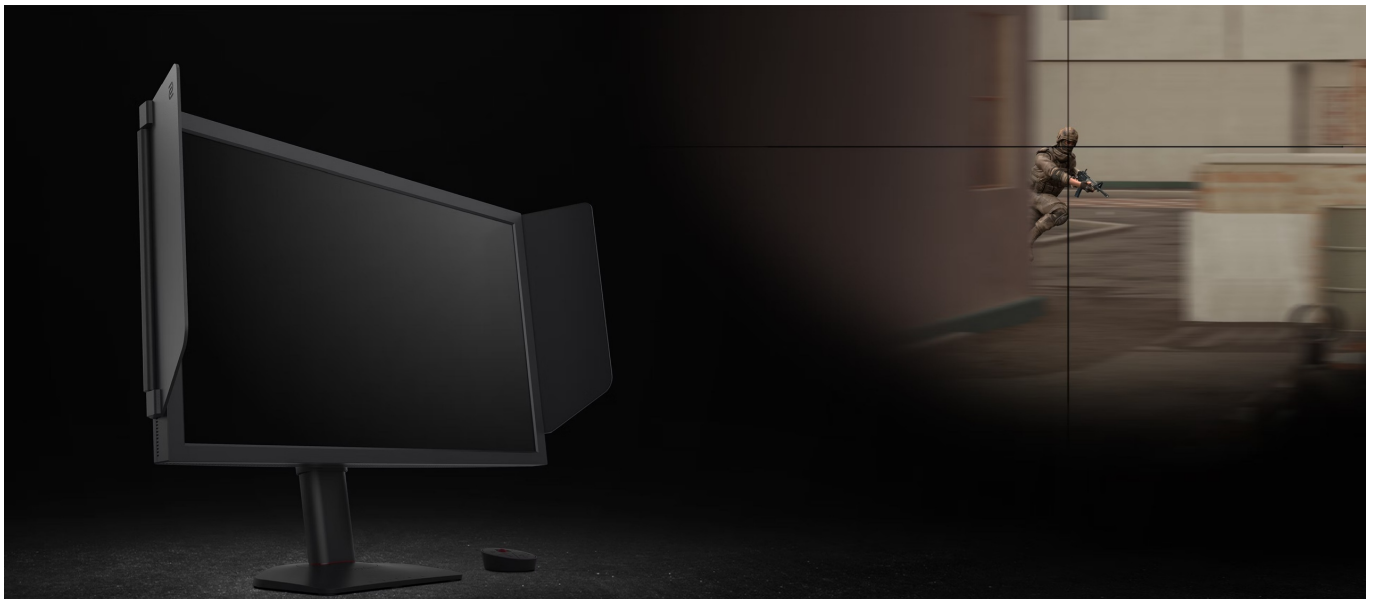

36 měs.

Stav:

Nové zboží

Popis

ZOWIE by BenQ XL2586X+ pro fanoušky FPS žánru

Herní monitor ZOWIE by BenQ XL2586X+ je navržen speciálně pro vášnivé FPS hráče a e-sportovní profíky. Nabízí bezkonkurenční čistotu pohybu, jasný obraz, díky kterému uvidíte každého soupeře, a samozřejmě maximální plynulost.

Zaostřeno na protivníky

Vychutnejte si hry, a především dynamické střelečky na maximum. **Displej s úhlopříčkou 24,1"** je optimální pro hraní CS2 nebo Valorantu, ale s přehledem se můžete pustit i do dalších herních titulů. **Moderní panel Fast TN** totiž přináší kromě **Full HD rozlišení** také zvýšenou ostrost obrazu v podobě **technologie DyAc 2**, což vám umožní lépe identifikovat nepřítel a dostat na mušku. Disponuje **extrémní obnovovací frekvencí 600 Hz**, která zajišťuje ultra plynulý obraz bez sekání nebo zpoždění. Ve spojení s **technologíí Adaptive-Sync** a **dobou odezvy 1 ms** neexistuje jakékoli zpoždění nebo trhání obrazu, takže na mapách můžete řídit zcela bez omezení.

ZOWIE by BenQ XL2586X+

Monitor s úhlopříčkou **24,1"** stvořený pro hry a zábavu. Full HD rozlišení **1920 x 1080** obrazových bodů, obnovovací frekvence **600 Hz**, technologie **Adaptive-Sync** a doba odezvy **1 ms** zaručí, že vám neunikne jediný detail. Použitá technologie **TN** nabízí pozorovací úhly 170° horizontálně a 160° vertikálně. Otočný podstavec a **výšková stavitelnost**