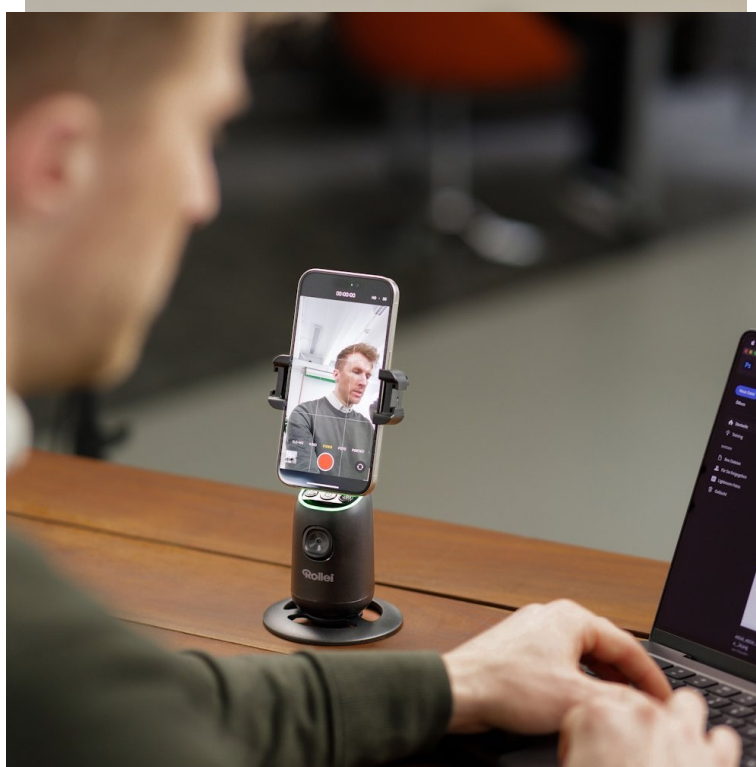

24 měs.

Stav:

Nové zboží

Popis

Rollei Easy Creator Desktop s AI-Tracking - snadno dosáhne těch nejlepších záběrů

Natáčejte videa, streamujte živé přenosy nebo tvořte edukační obsah se **stolním stativem Rollei Easy Creator Desktop**. Tento model vám poskytne nejenom stabilitu, ale také jistotu, že každý záběr bude perfektní. Je mimořádně **kompaktní**, **univerzální** a navržen pro maximální flexibilitu každého natáčení.

Snadno se přenáší, a tak jeho služeb využijete kdekoliv. **Stativ Rollei Easy Creator Desktop** je vybaven základnou, která jej upevní na rovném povrchu. Díky **funkci AI-Tracking** inteligentně detekuje obličej **na vzdálenost až 4 metry** a přesně snímá každý pohyb, takže potlačuje záběry oříznutým obličejem a další nedostatky.

Rollei Easy Creator Desktop s AI-Tracking

Kompaktní Rollei Easy Creator Desktop stativ s **AI-Face-Tracking** je ideální řešení pro tvůrce obsahu, streamery a profesionály pracující z domova. Díky **inteligentní detekci obličeje** s dosahem rozpoznávání 1 až 4 m je perfektní pro prezentace, livestreamy a "Do It Yourself" videa. **Ovládání gesty** umožňuje spuštění a zastavení nahrávání pomocí jednoduchých ručních signálů bez nutnosti aplikace. **360° rotace** poskytuje flexibilní orientaci kamery pro každou perspektivu. **Kompaktní design** zajišťuje, že se zařízení vejde na jakýkoliv pracovní stůl - ideální pro streaming, meetingy a webináře.

- **AI sledování obličeje** s dosahem 1–4 m pro automatické sledování pohybu
- **Ovládání gesty** s dosahem 0,5–3 m bez nutnosti aplikace
- **360° rotace** pro flexibilní záběry z jakéhokoli úhlu
- **Kompaktní stolní design** vhodný i pro profesionální online prezentace
- **Výkonná baterie** s výdrží 2–4 hodiny
- **Univerzální připojení** včetně USB-C, 1/4" závitu a Cold-Shoe adaptéru (sáňky)