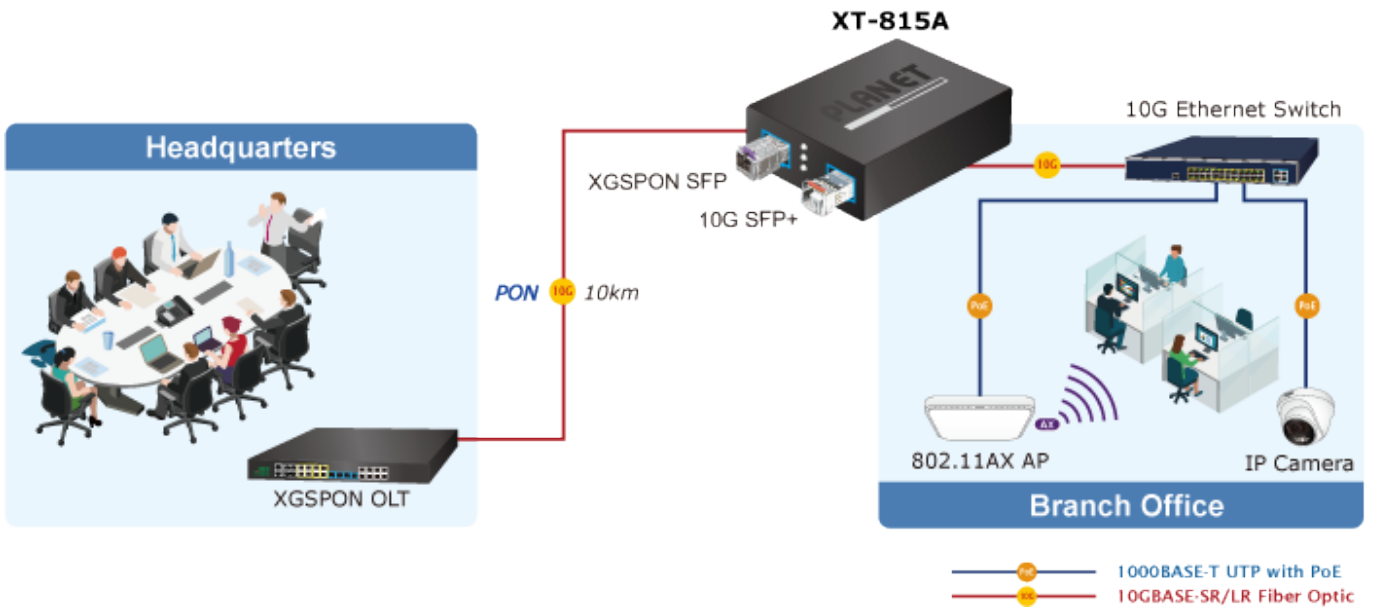

XT-815A poskytuje širokou šířku pásma a výkonnou výpočetní kapacitu. Jeho dvě rozhraní SFP+ s optickými vlákny 10GBASE-X **podporují více rychlostí**, například 10GBASE-SR/LR, 2500BASE-X, 1000BASE-SX/LX a 100BASE-FX, aby si správce mohl vybrat vhodný transceiver SFP/SFP+ podle požadavků na vzdálenost nebo rychlost. Podporuje také flexibilní konverzi mezi vícemódovými a jednovířovými vlákny, čímž **prodlužuje přenosové vzdálenosti od 300 metrů do 80 kilometrů** pomocí modulů SFP+ 10GBASE-SR nebo 10GBASE-LR.

Zařízení poskytuje vysoký výkon s **propustností 40 Gbps** a podporou **jumbo frames až 12K**, což umožňuje bezproblémové zpracování velkého datového provozu. Navíc tabulka adres **MAC 4K** a funkce **VLAN pass-through** zvyšují efektivitu správy sítě. Provozní teplota je **0 až 50 °C**.

ZÁKLADNÍ SPECIFIKACE

Fyzické vlastnosti:

Porty: 2x SFP+ 10G/2,5G/1GBASE-X, 100BASE-FX
Technologie přepínání: Store-and-forward
Podpora přenosu: Jumbo Frame 12K
Propustnost: sběrnice 40 Gbps
Tabulka záznamů: 4K MAC adres
Provedení: volitelně montáž na stěnu nebo DIN lištu (držáky nejsou součástí balení)
Napájení: DC 5 V/ 2 A, externí napájecí adaptér (součástí balení)
Provozní teplota: 0 až 50 °C
Rozměry: 94 x 70,3 x 26,2 mm
Hmotnost: 195 g

L2 Funkce:

Priorizace provozu QoS: 8úrovňová priorita přepínání (802.1p)
Podpora VLAN: 802.1Q
Flow Control:
Half duplex: zpětný tlak eliminuje ztrátu paketů
Full duplex: podpora IEEE 802.3x pro efektivní řízení toku