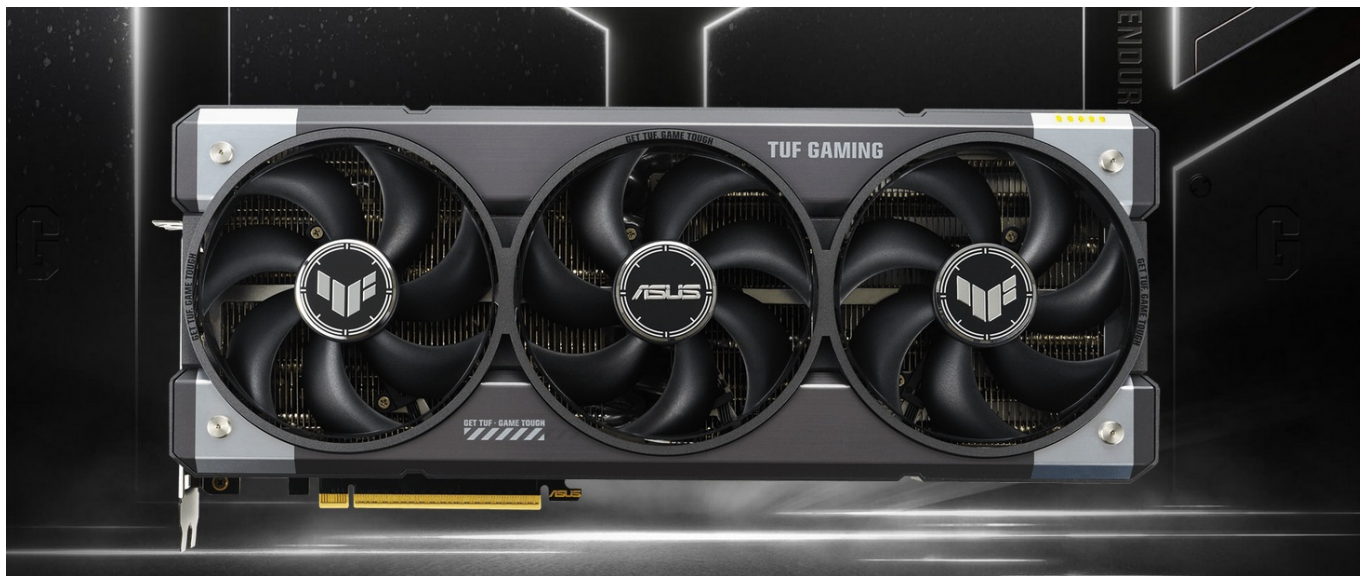

36 měs.

Stav:

Nové zboží

Popis

ASUS TUF GAMING GeForce RTX 5070 - odolnost a výkon bez kompromisů

Grafická karta **ASUS TUF GAMING GeForce RTX 5070** je připravena být nejlepší. Disponuje vylepšeným chlazením i napájením, takže si poradí s jakoukoli zátěží, která se na ni chystá. Kromě toho se vyznačuje také posíleným designem – **speciálním kovovým exoskeletem**, který zajišťuje mimořádnou pevnost a odolnost. Je poháněna **architekturou NVIDIA Blackwell** a obsahuje nepřeborné množství technologií jak pro hráče, tak tvůrce obsahu.