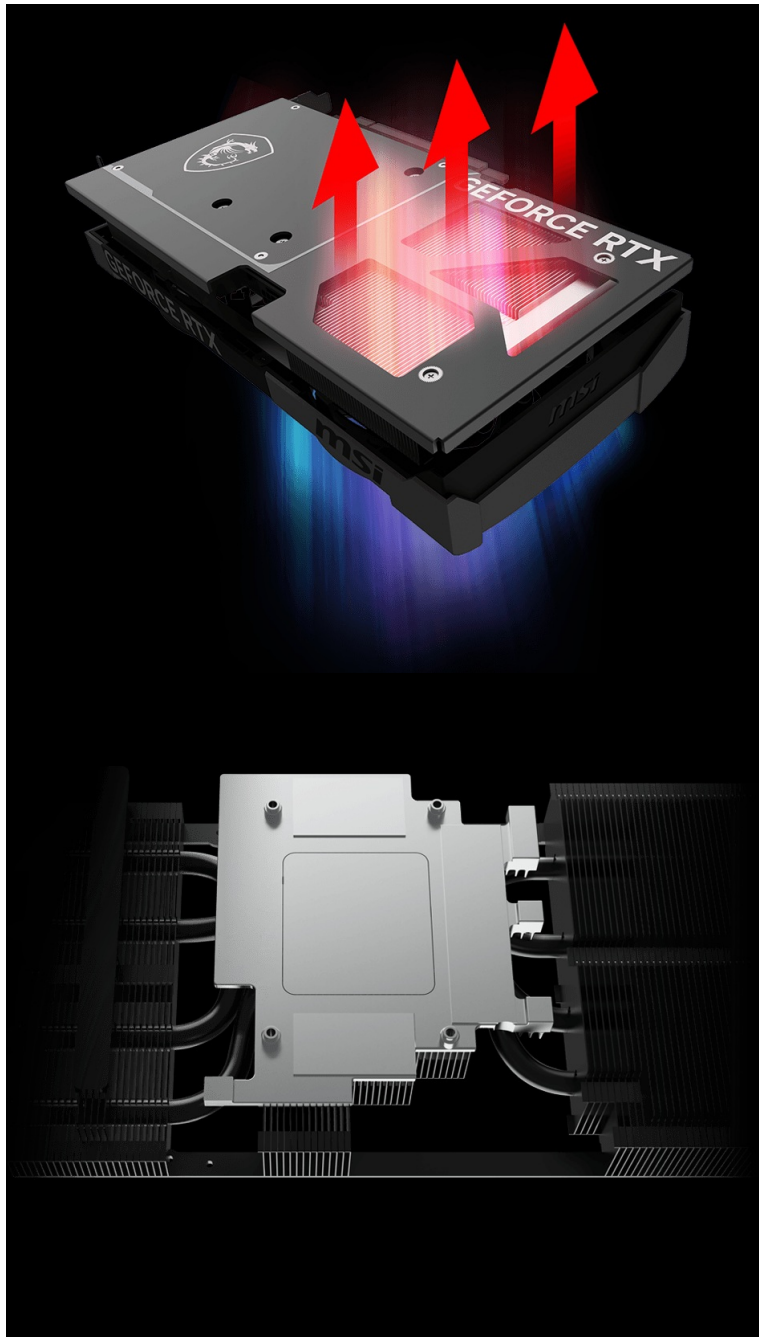

Ventilátory TORX FAN 5.0 zlepšují proudění vzduchu a vydrží gamingovou zátěž po velmi dlouhou dobu. Vnitřek grafické karty **MSI GeForce RTX 5070 VENTUS 2X OC** obsahuje přídatnou kovovou konstrukci pro výrazné zpevnění a zvýšení celkové odolnosti.