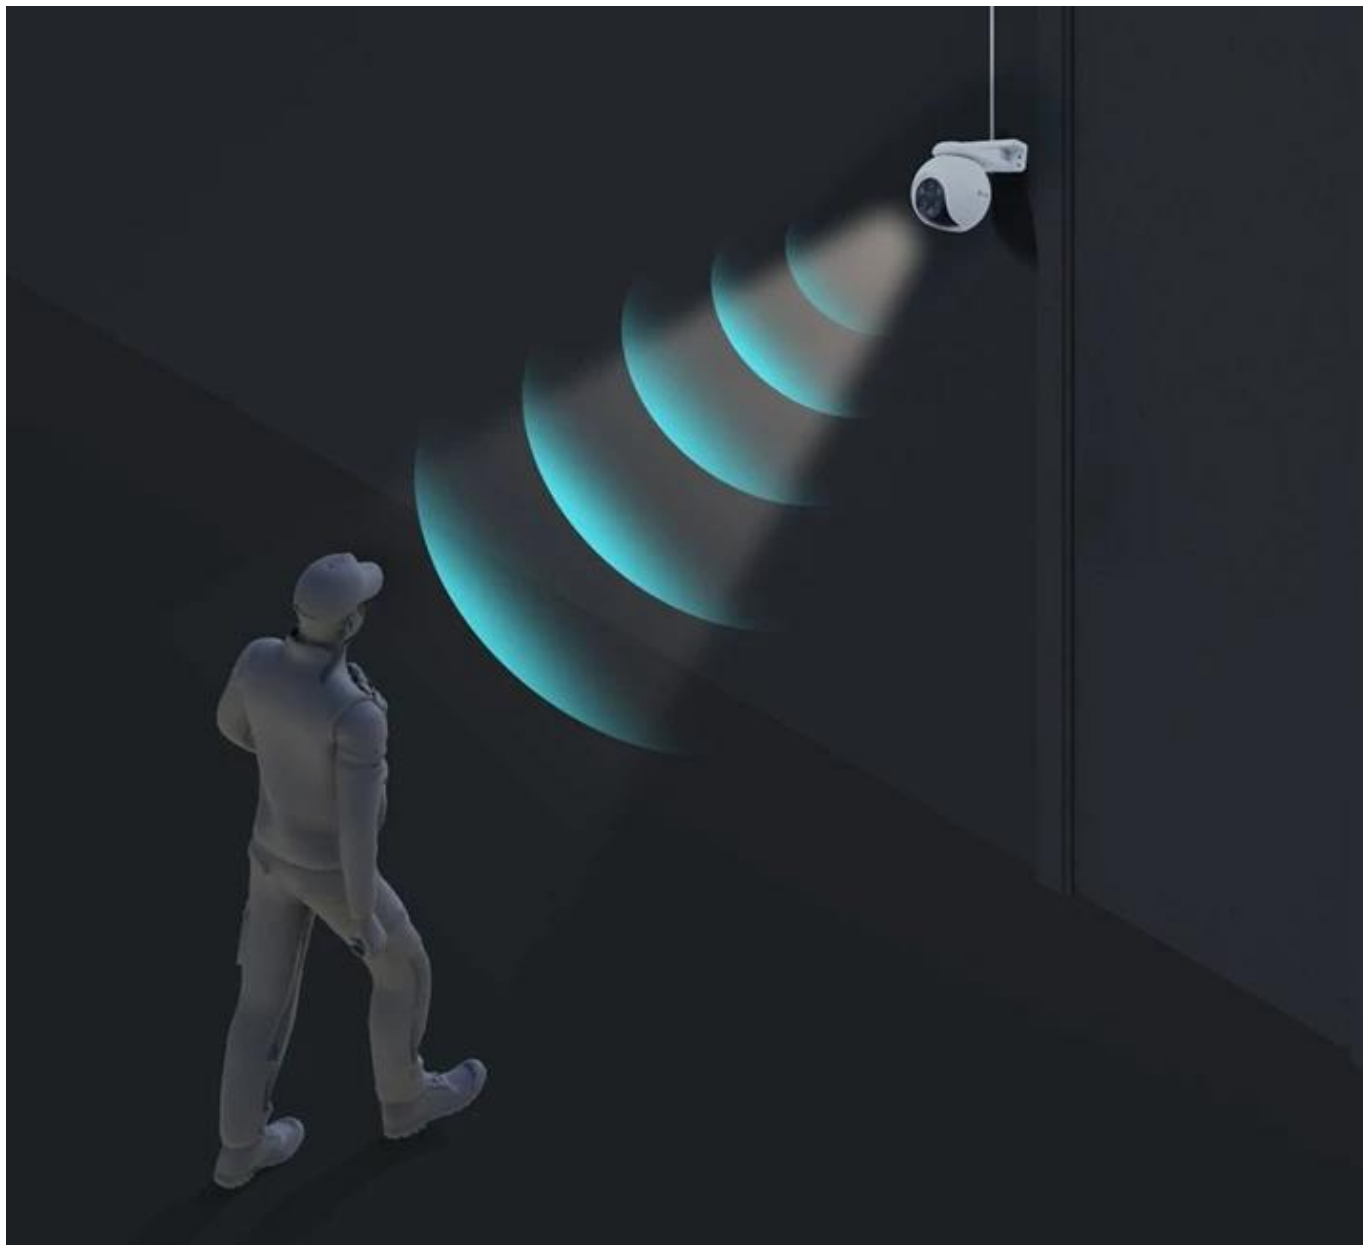

Venkovní IP kamera EZVIZ H80f Multi 2K+ disponuje integrovanou umělou inteligencí, která slouží k efektivní detekci osob, vozidel a následnému **sledování (Auto-Tracking)**. V případě narušení prostoru se aktivuje systém odstrašení v podobě stroboskopického světla a zvukového alarmu. Součástí výbavy kamery EZVIZ H80f Multi 2K+ je zabudovaný **reproduktor a mikrofon pro obousměrnou komunikaci**. Své uplatnění tak najde i ve vnitřní prostoru.

EZVIZ H80f Multi 2K+

Venkovní IP kamera nabízí **tři snímače 1/3" CMOS** s rozlišením **3 × 4 Mpx**. Každý je tak schopný snímat video v rozlišení 2560 × 1440 bodů. Pro případ zhoršených světelných podmínek je přítomen **IR přísvit** do vzdálenosti **30 m** a bílý LED přísvit do vzdálenosti **20 m** pro pořizování barevných záznamů v noci. Kompresce **H.265/H.264** snižuje nároky na přenos dat a úložiště. Natočené záznamy je možné ukládat na **microSD kartu** do kapacity až 512 GB, nebo odesílat na cloudové úložiště (na základě předplatného). **Aktivní zastrašení** v podobě stroboskopického světla a zvukového alarmu pak varuje případné narušitele. Propojení kamery pomocí aplikace v mobilním zařízení umožní pohodlný vzdálený přístup, pořizování záznamů či fotografií nebo upozornění v případě **detekce pohybu**. Mezi další užitečné funkce patří například **rozpoznávání lidské postavy a vozidla** pomocí umělé inteligence, přizpůsobitelná oblast detekce pohybu, integrovaný **reproduktor a mikrofon** či sledování pohybující se postavy (Auto-Tracking). Připojení lze jednoduše realizovat jak drátově prostřednictvím **RJ-45** konektoru, tak bezdrátově skrze **Wi-Fi**. Díky voděodolnému krytu dle **IP67** nabízí jak vnitřní, tak i venkovní možnost použití. Přímo v aplikaci navíc můžete s kamerou pohodlně otáčet o **až 340°** horizontálně a **až 70°** vertikálně.