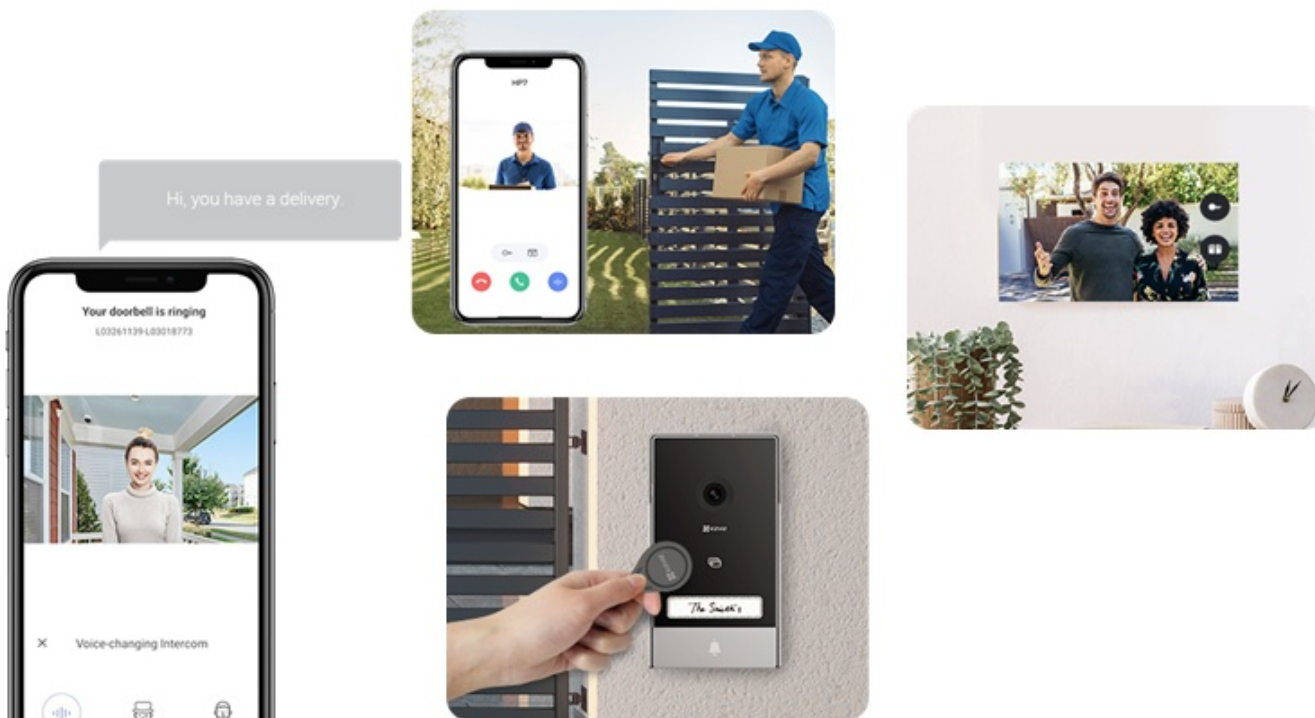

24 měs.

Stav:

Nové zboží

Popis

EZVIZ HP7 2-Entry Kit - zabezpečení domova dnes i v budoucnu

Sada dvou dveřních stanic EZVIZ HP7 2 představuje chytré a elegantní řešení pro bezpečný přístup do vaší domácnosti. Interkom podporuje připojení k internetu a vzdálený přístup pomocí aplikace. Obsahuje **videotelefon**, který umožní komfortní prohlížení, komunikaci a udělování přístupu návštěvníkům. Je vybaven **dotykovou obrazovkou**, která umožní nastavení a správu venkovního dveřního telefonu.

Spolupracuje s **venkovní kamerou**, která dokáže nahrávat videa ve **vysokém rozlišení 2K** a příchozí osoby detekuje formou mobilních oznámení v reálném čase. Samozřejmostí je **zabudovaný mikrofon a reproduktor** pro obousměrnou komunikaci. Zařízení **EZVIZ HP7 2** je tak vhodné pro instalaci ve vilách, rozlehlých domech a dalších moderních nemovitostech. Součástí setu jsou také **vstupní čipy**, které po přiložení ke čtečce umožní snadný přístup návštěvníků.

EZVIZ HP7 2-Entry Kit

Set **dvou dveřních stanic** (interkomů) se čtečkou RFID čipů, **7" bytového monitoru** a příslušenství.

Dveřní stanice jsou vybaveny **jedním zvonkem** a kamerou s rozlišením **2048 x 1296 px**. Úhel záběru kamery je 162° diagonálně. Pro přenos obrazu je používán kodek **H.265**. Samozřejmostí je integrovaný mikrofon, reproduktor a čtečka přístupových čipů **RFID**. Připojení zvonku je realizováno 2drátově. **Dotykový 7" monitor** lze připojit pomocí Wi-Fi a disponuje **microSD slotem**. Vzdálené **ovládání přes aplikaci**, **povrchová montáž**, odolnost vůči nepříznivým vlivům dle certifikace **IP65**. Z chytrých funkcí je k dispozici například **detekce lidské postavy**, možnost vygenerování dočasného návštěvnického kódu či volitelná funkce změny hlasu pro zachování soukromí při komunikaci.