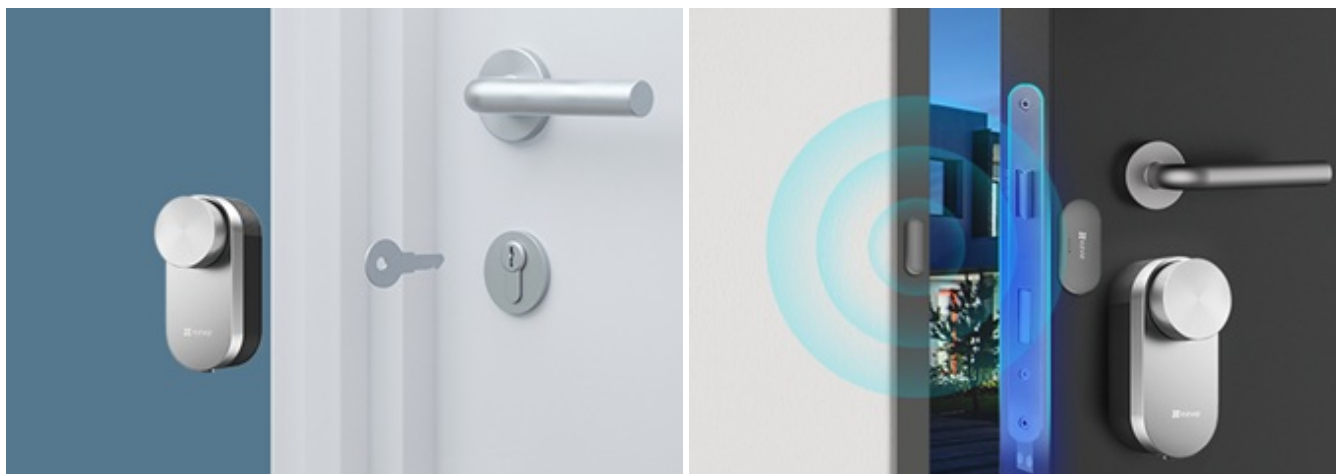

### Chytrý zámek EZVIZ DL01 Pro - jednoduchá instalace, maximální bezpečnost

Bezpečný a jednoduchý vstup do místnosti bez použití klíče? S **chytrým dveřním zámkem EZVIZ DL01 Pro** a klávesnicí je to naprostá samozřejmost. Stylový a na pohled elegantní zámek je navržen **pro bezklíčový vstup**. **Kovová konstrukce** zajišťuje pevnost, odolnost a skvěle splyne s designem všech moderních dveří.

## EZVIZ DL01 Pro chytrý dveřní zámek + klávesnice DL01CP

Set chytrého zámku a bezdrátové klávesnice.

**Chytrý dveřní zámek** v minimalistickém šedém provedení dokonale zabezpečí vchod a umožní odemknout či zamknout dveře pouhým kliknutím v **mobilní aplikaci**. Další možností je zadání **bezpečnostního kódu** nebo přiložení **bezkontaktní karty** na **bezdrátovou klávesnici**, která je součástí balení. Klávesnice je **voděodolná dle IP65** a v případě pokusu o její odstranění spustí hlasitý alarm. Dále je vybavena prostředním **tlačítkem s funkcí zvonku**, po jehož stisknutí začne zvonit chytrý zámek uvnitř.

Zařízení se instaluje přímo **na původní zámek se zasunutým klíčem**, není nutný žádný zásah do mechanismu zámku. Poté už probíhá otáčení klíčem automaticky, v případě potřeby je ale možné zámek odemknout **manuálně pomocí tlačítka**. Z venkovní strany se pak jeví jako zcela obyčejný zámek a **lze jej odemknout i klíčem**. Komunikace zámku s chytrým telefonem a klávesnicí probíhá bezdrátově pomocí **Bluetooth**. Pro připojení k chytré bráně EZVIZ A3 (není součástí) a následné začlenění do chytré domácnosti využívá technologii **Zigbee**. Napájení klávesnice i zámku mají na starost **AA baterie**.